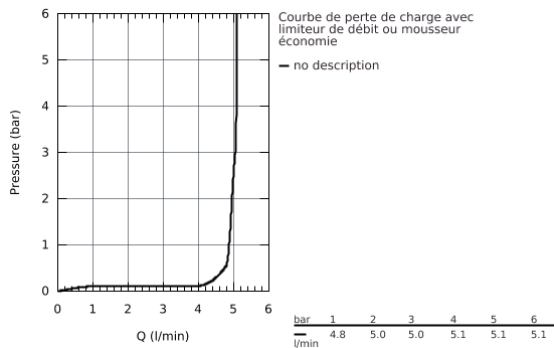

32 898 001 ESSENCE MITIGEUR MONOCOMMANDE LAVABO TAILLE S

DESCRIPTION DU PRODUIT

- monotrou
- levier en métal
- **GROHE SilkMove** : cartouche en céramique 28 mm
- limiteur de course
- **GROHE StarLight** : chrome éclatant et durable
- **GROHE EcoJoy** : mousseur économique, 5,7 l/min
- **GROHE FastFixation Plus**
- vidage automatique 1 1/4"
- flexible(s) de raccordement souple(s)

32 898 001 ESSENCE MITIGEUR MONOCOMMANDE LAVABO
TAILLE S

32 898 001 ESSENCE MITIGEUR MONOCOMMANDE LAVABO TAILLE S

PIÈCES DE RECHANGE

- 1: Levier (Numéro de commande 46917000)
- 2: Bague de fixation (Numéro de commande 46715000)
- 3: Cartouche (Numéro de commande 46580000)
- 4: Tirette de vidage (Numéro de commande 46739000)
- 5: Mousseur (Numéro de commande 46765000)
- 6: Fixation M26x1,5 (Numéro de commande 46645000)
- 7: Garniture de vidage 1 1/4" (Numéro de commande 28910000)
- 8: Clé à tube SW 46 mm de 400 mm (Numéro de commande 19017000)*
- 9: Tirette de vidage (Numéro de commande 07341000)*