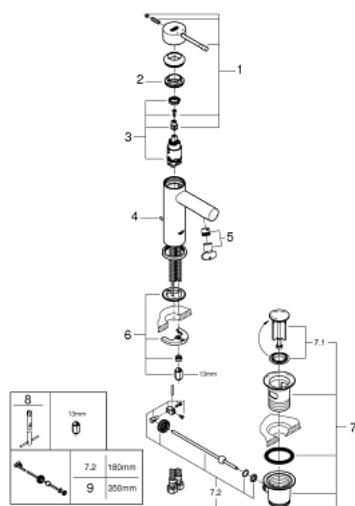

32 898 001 ESSENCE MITIGEUR MONOCOMMANDE LAVABO TAILLE S

DESCRIPTION DU PRODUIT

- monotrou
- levier en métal
- **GROHE SilkMove** : cartouche en céramique 28 mm
- limiteur de course
- **GROHE StarLight** : chrome éclatant et durable
- **GROHE EcoJoy** : mousseur économique, 5,7 l/min
- **GROHE FastFixation Plus**
- vidage automatique 1 1/4"
- flexible(s) de raccordement souple(s)

32 898 001 ESSENCE MITIGEUR MONOCOMMANDE LAVABO
TAILLE S

32 898 001 ESSENCE MITIGEUR MONOCOMMANDE LAVABO TAILLE S

PIÈCES DE RECHANGE

- 1: Levier (Numéro de commande 46917000)
- 2: Bague de fixation (Numéro de commande 46715000)
- 3: Cartouche (Numéro de commande 46580000)
- 4: Tirette de vidage (Numéro de commande 46739000)
- 5: Mousseur (Numéro de commande 46765000)
- 6: Fixation M26x1,5 (Numéro de commande 46645000)
- 7: Garniture de vidage 1 1/4" (Numéro de commande 28910000)
- 8: Clé à tube SW 46 mm de 400 mm (Numéro de commande 19017000)*
- 9: Tirette de vidage (Numéro de commande 07341000)*