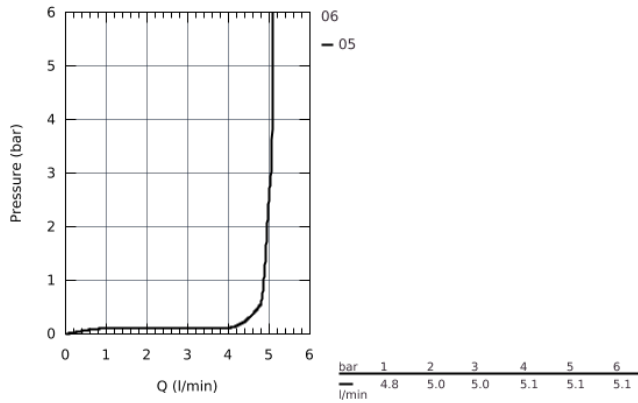

32 898 001 ESSENCE MITIGEUR MONOCOMMANDE LAVABO TAILLE S

DESCRIPTION DU PRODUIT

- monotrou
- levier en métal
- **GROHE SilkMove** : cartouche en céramique 28 mm
- limiteur de course
- **GROHE StarLight** : chrome éclatant et durable
- **GROHE EcoJoy** : mousseur économique, 5,7 l/min
- **GROHE FastFixation Plus**
- vidage automatique 1 1/4"
- flexible(s) de raccordement souple(s)

32 898 001 ESSENCE MITIGEUR MONOCOMMANDE LAVABO
TAILLE S

32 898 001 ESSENCE MITIGEUR MONOCOMMANDE LAVABO TAILLE S

PIÈCES DE RECHANGE

- 1: Levier (Numéro de commande 46917000)
- 2: Bague de fixation (Numéro de commande 46715000)
- 3: Cartouche (Numéro de commande 46580000)
- 4: Tirette de vidage (Numéro de commande 46739000)
- 5: Mousseur (Numéro de commande 46765000)
- 6: Fixation M26x1,5 (Numéro de commande 46645000)
- 7: Garniture de vidage 1 1/4" (Numéro de commande 28910000)
- 8: Clé à tube SW 46 mm de 400 mm (Numéro de commande 19017000)*
- 9: Tirette de vidage (Numéro de commande 07341000)*