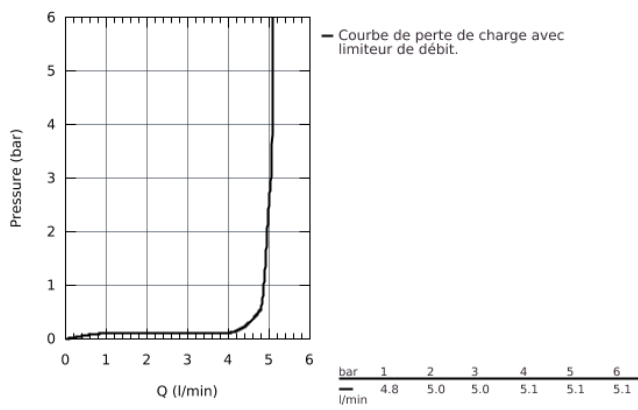

32 898 001 ESSENCE MITIGEUR MONOCOMMANDE LAVABO TAILLE S

DESCRIPTION DU PRODUIT

- monotrou
- levier en métal
- **GROHE SilkMove** : cartouche en céramique 28 mm
- limiteur de course
- **GROHE StarLight** : chrome éclatant et durable
- **GROHE EcoJoy** : mousseur économique, 5,7 l/min
- **GROHE FastFixation Plus**
- vidage automatique 1 1/4"
- flexible(s) de raccordement souple(s)

32 898 001 ESSENCE MITIGEUR MONOCOMMANDE LAVABO
TAILLE S

32 898 001 ESSENCE MITIGEUR MONOCOMMANDE LAVABO TAILLE S

PIÈCES DE RECHANGE

- 1: Levier (Numéro de commande 46917000)
- 2: Bague de fixation (Numéro de commande 46715000)
- 3: Cartouche (Numéro de commande 46580000)
- 4: Tirette de vidage (Numéro de commande 46739000)
- 5: Mousseur (Numéro de commande 46765000)
- 6: Fixation M26x1,5 (Numéro de commande 46645000)
- 7: Garniture de vidage 1 1/4" (Numéro de commande 28910000)
- 8: Clé à tube SW 46 mm de 400 mm (Numéro de commande 19017000)*
- 9: Tirette de vidage (Numéro de commande 07341000)*