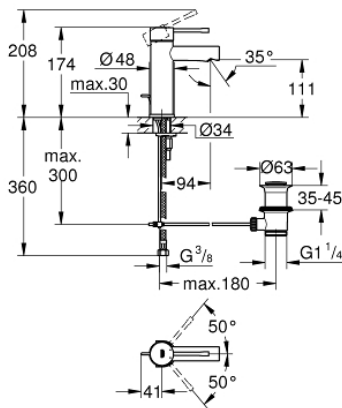

32 898 001 ESSENCE MITIGEUR MONOCOMMANDE LAVABO TAILLE S

DESCRIPTION DU PRODUIT

- monotrou
- levier en métal
- **GROHE SilkMove** : cartouche en céramique 28 mm
- limiteur de course
- **GROHE StarLight** : chrome éclatant et durable
- **GROHE EcoJoy** : mousseur économique, 5,7 l/min
- **GROHE FastFixation Plus**
- vidage automatique 1 1/4"
- flexible(s) de raccordement souple(s)

32 898 001 ESSENCE MITIGEUR MONOCOMMANDE LAVABO
TAILLE S

32 898 001 ESSENCE MITIGEUR MONOCOMMANDE LAVABO TAILLE S

PIÈCES DE RECHANGE

- 1: Levier (Numéro de commande 46917000)
- 2: Bague de fixation (Numéro de commande 46715000)
- 3: Cartouche (Numéro de commande 46580000)
- 4: Tirette de vidage (Numéro de commande 46739000)
- 5: Mousseur (Numéro de commande 46765000)
- 6: Fixation M26x1,5 (Numéro de commande 46645000)
- 7: Garniture de vidage 1 1/4" (Numéro de commande 28910000)
- 8: Clé à tube SW 46 mm de 400 mm (Numéro de commande 19017000)*
- 9: Tirette de vidage (Numéro de commande 07341000)*