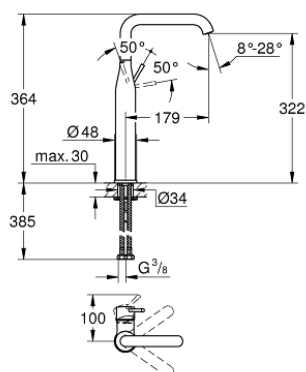

32 901 001 ESSENCE MITIGEUR MONOCOMMANDE LAVABO TAILLE XL

DESCRIPTION DU PRODUIT

- Monotrou sur plaque
- Levier de commande métallique
- **Version rehaussée**
- **GROHE SilkMove** Cartouche en céramique 28 mm
- avec limiteur de température
- **GROHE StarLight** Chrome éclatant et durable
- **GROHE EcoJoy** mousseur 5 l/min
- GROHE AquaGuide mousseur ajustable
- **GROHE FastFixation Plus** installation ultra rapide
- Bec mobile avec butée et mousseur
- **Corps lisse**
- Flexibles de raccordement souples, sertis d'usine

32 901 001 **ESSENCE MITIGEUR MONOCOMMANDE LAVABO TAILLE XL**

32 901 001 ESSENCE MITIGEUR MONOCOMMANDE LAVABO TAILLE XL

PIÈCES DÉTACHÉES

- 1: Levier Essence new (N ° de commande 46919000)
 - 2: cartouche ceramique (N ° de commande 46580000)
 - 3: bec (N ° de commande 13375000)
 - 4: jeu de montage (N ° de commande 46645000)
 - 5: clé de montage (N ° de commande 19017000)*
- *Accessoires spéciaux