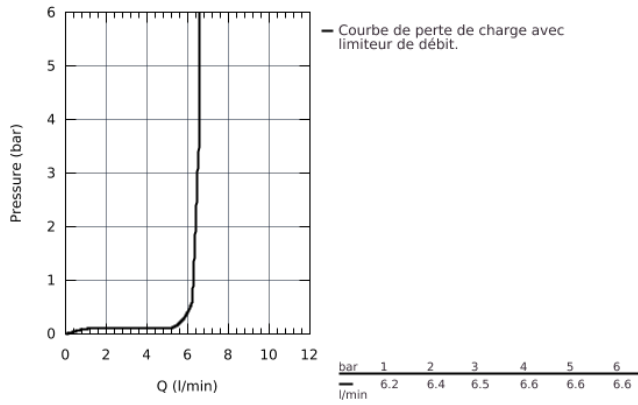

32 901 001 ESSENCE MITIGEUR MONOCOMMANDE LAVABO TAILLE XL

DESCRIPTION DU PRODUIT

- Monotrou sur plaque
- Levier de commande métallique
- **Version rehaussée**
- **GROHE SilkMove** Cartouche en céramique 28 mm
- avec limiteur de température
- **GROHE StarLight** Chrome éclatant et durable
- **GROHE EcoJoy** mousseur 5 l/min
- GROHE AquaGuide mousseur ajustable
- **GROHE FastFixation Plus** installation ultra rapide
- Bec mobile avec butée et mousseur
- **Corps lisse**
- Flexibles de raccordement souples, sertis d'usine

32 901 001 **ESSENCE MITIGEUR MONOCOMMANDE LAVABO TAILLE XL**

32 901 001 ESSENCE MITIGEUR MONOCOMMANDE LAVABO TAILLE XL

PIÈCES DÉTACHÉES

- 1: Levier Essence new (N ° de commande 46919000)
 - 2: cartouche ceramique (N ° de commande 46580000)
 - 3: bec (N ° de commande 13375000)
 - 4: jeu de montage (N ° de commande 46645000)
 - 5: clé de montage (N ° de commande 19017000)*
- *Accessoires spéciaux