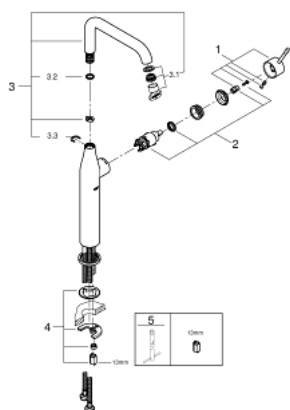

32 901 001 ESSENCE MITIGEUR MONOCOMMANDE LAVABO TAILLE XL

DESCRIPTION DU PRODUIT

- Monotrou sur plaque
- Levier de commande métallique
- **Version rehaussée**
- **GROHE SilkMove** Cartouche en céramique 28 mm
- avec limiteur de température
- **GROHE StarLight** Chrome éclatant et durable
- **GROHE EcoJoy** mousseur 5 l/min
- GROHE AquaGuide mousseur ajustable
- **GROHE FastFixation Plus** installation ultra rapide
- Bec mobile avec butée et mousseur
- **Corps lisse**
- Flexibles de raccordement souples, sertis d'usine

32 901 001 **ESSENCE MITIGEUR MONOCOMMANDE LAVABO TAILLE XL**

32 901 001 ESSENCE MITIGEUR MONOCOMMANDE LAVABO TAILLE XL

PIÈCES DÉTACHÉES

- 1: Levier Essence new (N ° de commande 46919000)
 - 2: cartouche ceramique (N ° de commande 46580000)
 - 3: bec (N ° de commande 13375000)
 - 4: jeu de montage (N ° de commande 46645000)
 - 5: clé de montage (N ° de commande 19017000)*
- *Accessoires spéciaux