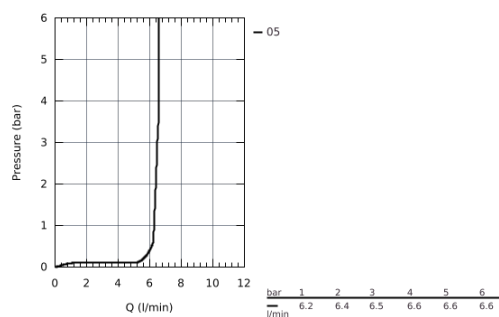

32 901 001 ESSENCE MITIGEUR MONOCOMMANDE LAVABO TAILLE XL

DESCRIPTION DU PRODUIT

- Monotrou sur plaque
- Levier de commande métallique
- **Version rehaussée**
- **GROHE SilkMove** Cartouche en céramique 28 mm
- avec limiteur de température
- **GROHE StarLight** Chrome éclatant et durable
- **GROHE EcoJoy** mousseur 5 l/min
- GROHE AquaGuide mousseur ajustable
- **GROHE FastFixation Plus** installation ultra rapide
- Bec mobile avec butée et mousseur
- **Corps lisse**
- Flexibles de raccordement souples, sertis d'usine

32 901 001 **ESSENCE MITIGEUR MONOCOMMANDE LAVABO TAILLE XL**

32 901 001 ESSENCE MITIGEUR MONOCOMMANDE LAVABO TAILLE XL

PIÈCES DÉTACHÉES

- 1: Levier Essence new (N ° de commande 46919000)
 - 2: cartouche ceramique (N ° de commande 46580000)
 - 3: bec (N ° de commande 13375000)
 - 4: jeu de montage (N ° de commande 46645000)
 - 5: clé de montage (N ° de commande 19017000)*
- *Accessoires spéciaux