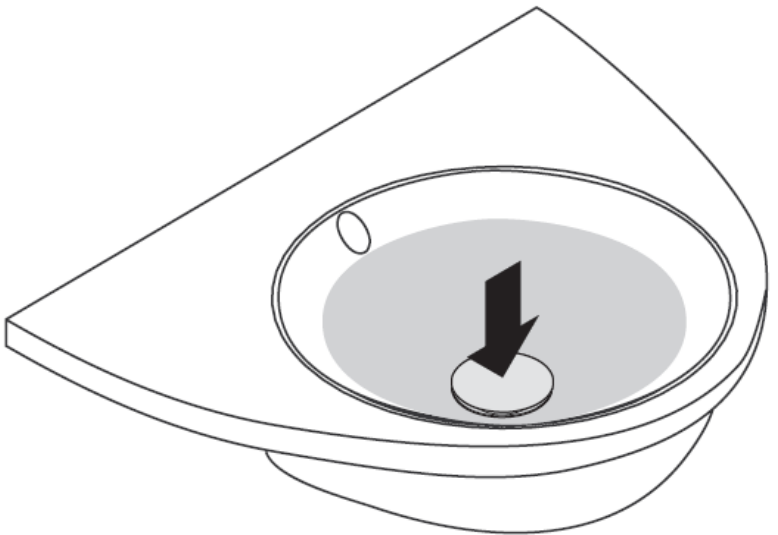

# Asennusohje

**Push-Open**  
50100XXX

**hansgrohe**

**hansgrohe**

Hansgrohe · Postfach 1145 · D-77761 Schiltach · Telefon +49 (0) 78 36/51-1282 · Telefax +49 (0) 7836/511440  
E-Mail: [info@hansgrohe.com](mailto:info@hansgrohe.com) · Internet: [www.hansgrohe.com](http://www.hansgrohe.com)