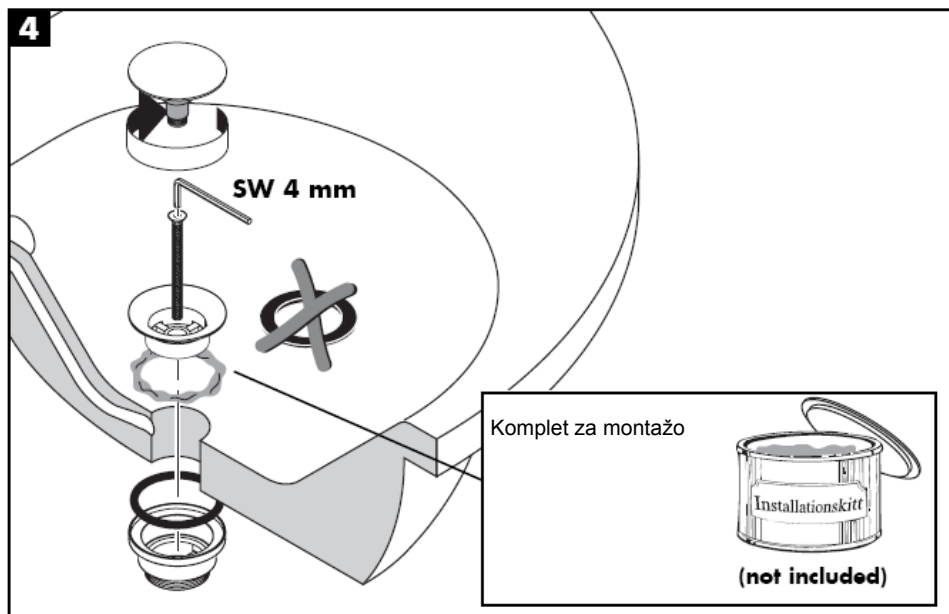

# Navodila za montažo

**Push-Open**  
50100XXX

**hansgrohe**

**hansgrohe**

Hansgrohe · Postfach 1145 · D-77761 Schiltach · Telefon +49 (0) 78 36/51-1282 · Telefax +49 (0) 7836/511440  
E-Mail: [info@hansgrohe.com](mailto:info@hansgrohe.com) · Internet: [www.hansgrohe.com](http://www.hansgrohe.com)