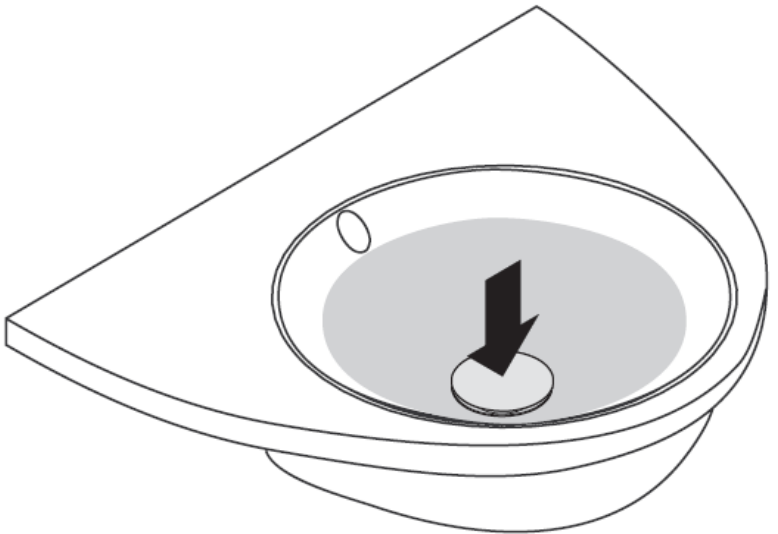

# Monteringsanvisning

**Push-Open**  
50100XXX

**hansgrohe**

**hansgrohe**

Hansgrohe · Postfach 1145 · D-77761 Schiltach · Telefon +49 (0) 78 36/51-1282 · Telefax +49 (0) 7836/511440  
E-Mail: [info@hansgrohe.com](mailto:info@hansgrohe.com) · Internet: [www.hansgrohe.com](http://www.hansgrohe.com)