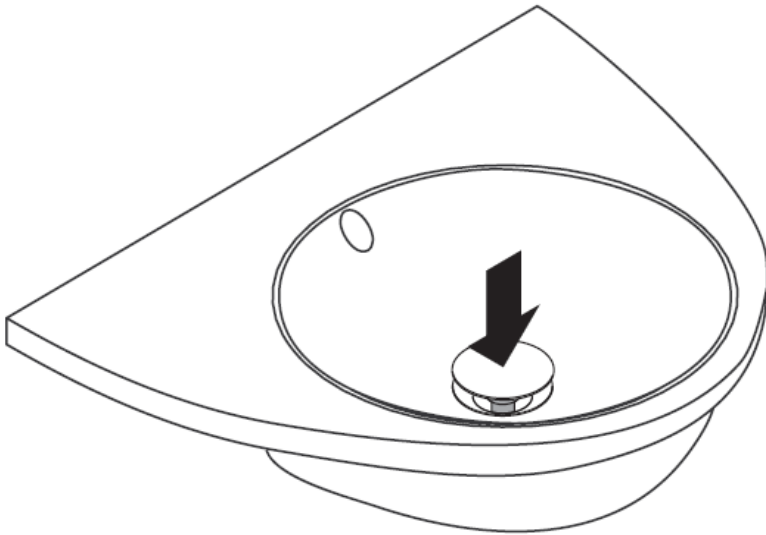

# Οδηγία συναρμολόγησης

**Push-Open**  
50100XXX

**hansgrohe**

**hansgrohe**

Hansgrohe · Postfach 1145 · D-77761 Schiltach · Telefon +49 (0) 78 36/51-1282 · Telefax +49 (0) 7836/511440  
E-Mail: [info@hansgrohe.com](mailto:info@hansgrohe.com) · Internet: [www.hansgrohe.com](http://www.hansgrohe.com)