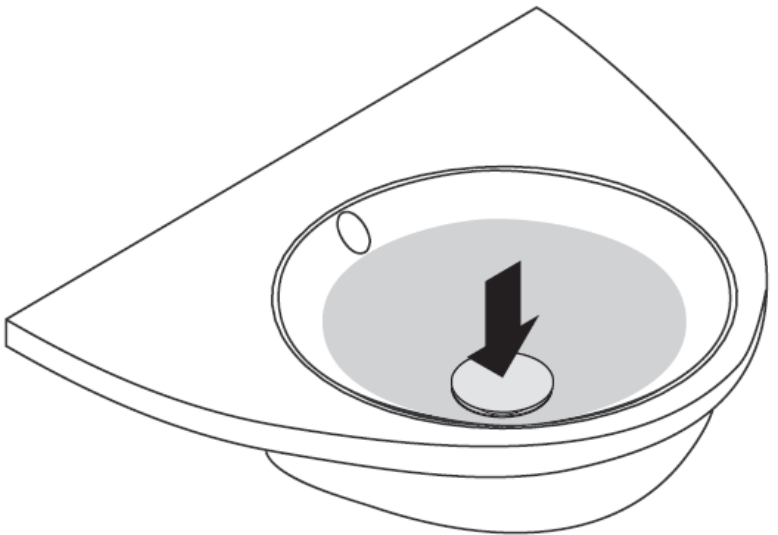

# Istruzioni per Installazione

**Push-Open**  
50100XXX

**hansgrohe**

**hansgrohe**

Hansgrohe · Postfach 1145 · D-77761 Schiltach · Telefon +49 (0) 78 36/51-1282 · Telefax +49 (0) 7836/511440  
E-Mail: [info@hansgrohe.com](mailto:info@hansgrohe.com) · Internet: [www.hansgrohe.com](http://www.hansgrohe.com)