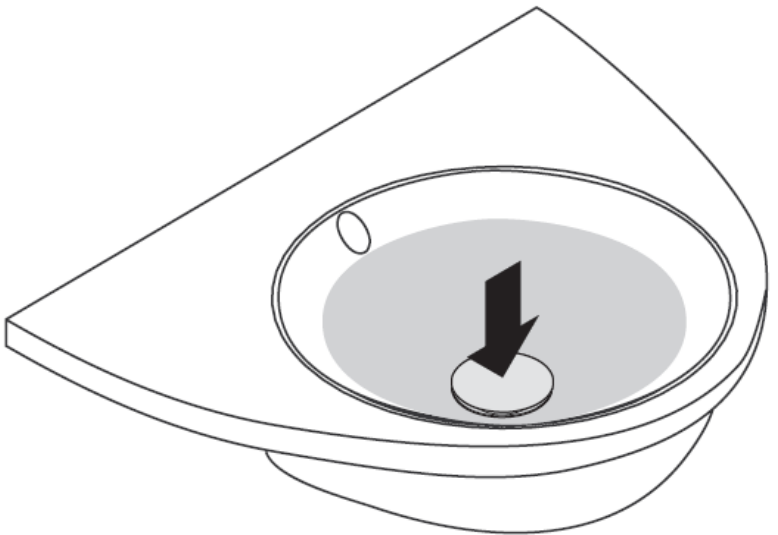

# Montážny návod

**Push-Open**  
50100XXX

**hansgrohe**

**hansgrohe**

Hansgrohe · Postfach 1145 · D-77761 Schiltach · Telefon +49 (0) 78 36/51-1282 · Telefax +49 (0) 7836/511440  
E-Mail: [info@hansgrohe.com](mailto:info@hansgrohe.com) · Internet: [www.hansgrohe.com](http://www.hansgrohe.com)