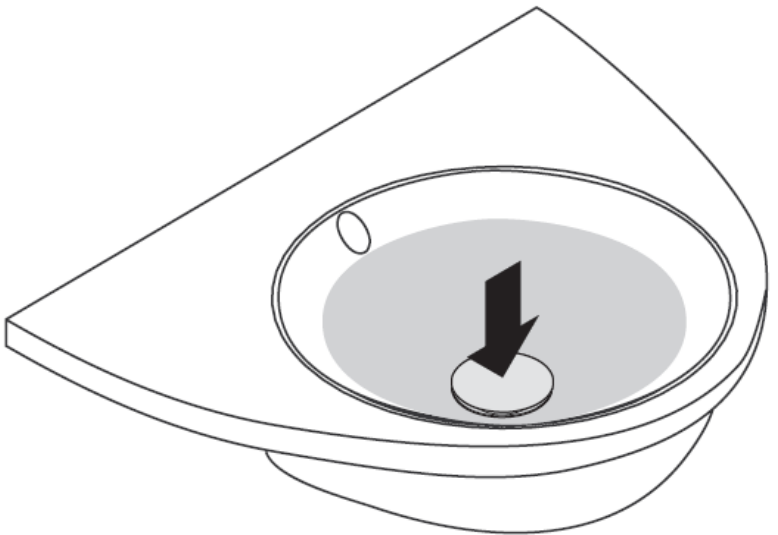

# Montāžas instrukcija

**Push-Open**  
50100XXX

**hansgrohe**

**hansgrohe**

Hansgrohe · Postfach 1145 · D-77761 Schiltach · Telefon +49 (0) 78 36/51-1282 · Telefax +49 (0) 7836/511440  
E-Mail: [info@hansgrohe.com](mailto:info@hansgrohe.com) · Internet: [www.hansgrohe.com](http://www.hansgrohe.com)