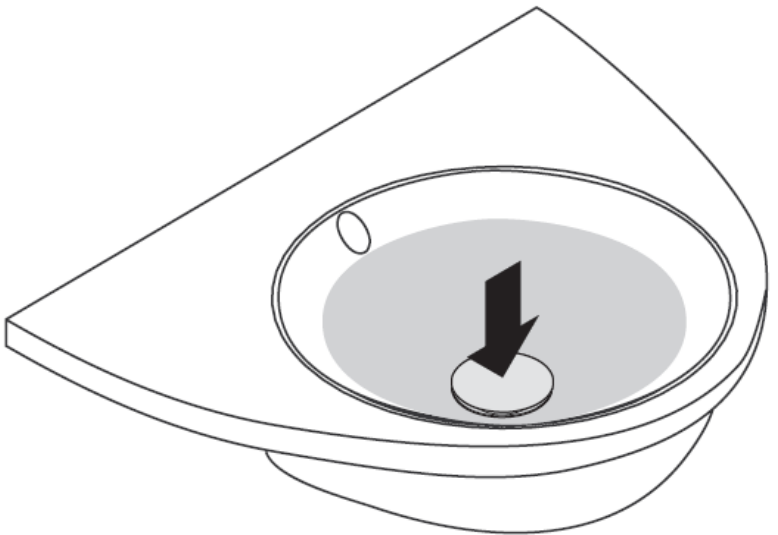

# Οδηγία συναρμολόγησης

**Push-Open**  
50100XXX

**hansgrohe**

**hansgrohe**

Hansgrohe · Postfach 1145 · D-77761 Schiltach · Telefon +49 (0) 78 36/51-1282 · Telefax +49 (0) 7836/511440  
E-Mail: [info@hansgrohe.com](mailto:info@hansgrohe.com) · Internet: [www.hansgrohe.com](http://www.hansgrohe.com)