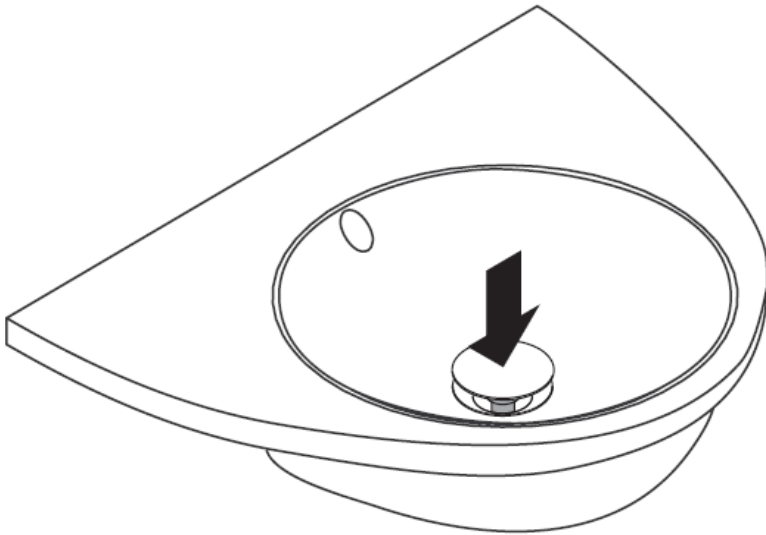

# Uputstva za instalaciju

**Push-Open**  
50100XXX

**hansgrohe**

**hansgrohe**

Hansgrohe · Postfach 1145 · D-77761 Schiltach · Telefon +49 (0) 78 36/51-1282 · Telefax +49 (0) 7836/511440  
E-Mail: [info@hansgrohe.com](mailto:info@hansgrohe.com) · Internet: [www.hansgrohe.com](http://www.hansgrohe.com)