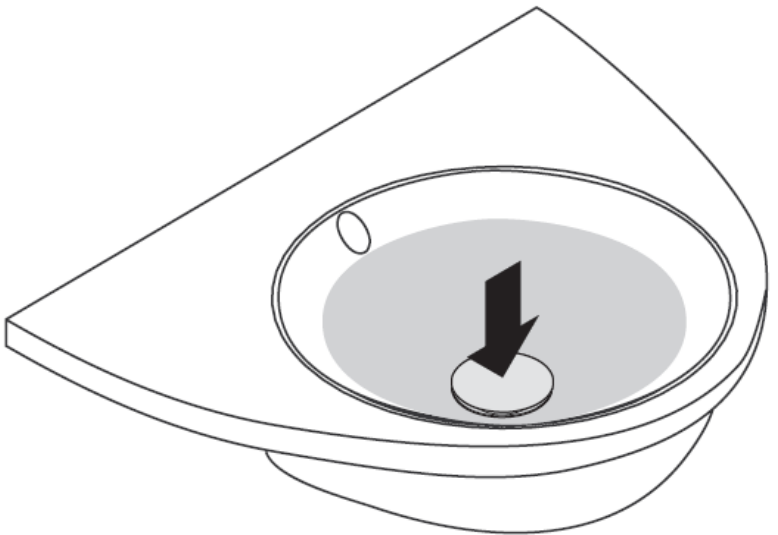

# Instrukcja montażu

**Push-Open**  
50100XXX

**hansgrohe**

**hansgrohe**

Hansgrohe · Postfach 1145 · D-77761 Schiltach · Telefon +49 (0) 78 36/51-1282 · Telefax +49 (0) 7836/511440  
E-Mail: [info@hansgrohe.com](mailto:info@hansgrohe.com) · Internet: [www.hansgrohe.com](http://www.hansgrohe.com)