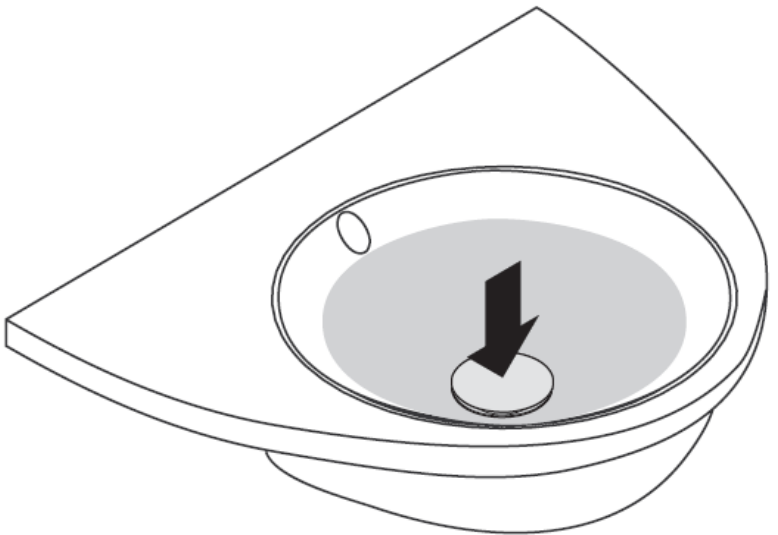

# Instrucciones de montaje

**Push-Open**  
50100XXX

**hansgrohe**

**hansgrohe**

Hansgrohe · Postfach 1145 · D-77761 Schiltach · Telefon +49 (0) 78 36/51-1282 · Telefax +49 (0) 7836/511440  
E-Mail: [info@hansgrohe.com](mailto:info@hansgrohe.com) · Internet: [www.hansgrohe.com](http://www.hansgrohe.com)