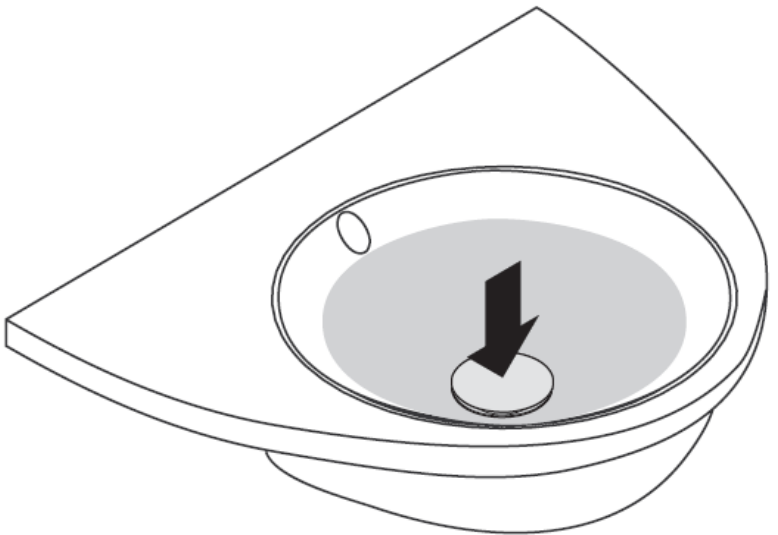

# Navodila za montažo

**Push-Open**  
50100XXX

**hansgrohe**

**hansgrohe**

Hansgrohe · Postfach 1145 · D-77761 Schiltach · Telefon +49 (0) 78 36/51-1282 · Telefax +49 (0) 7836/511440  
E-Mail: [info@hansgrohe.com](mailto:info@hansgrohe.com) · Internet: [www.hansgrohe.com](http://www.hansgrohe.com)