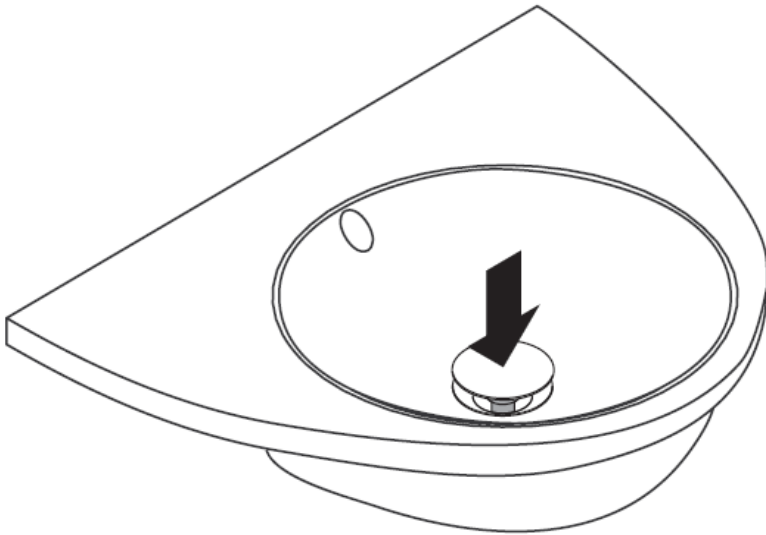

# Navodila za montažo

**Push-Open**  
50100XXX

**hansgrohe**

**hansgrohe**

Hansgrohe · Postfach 1145 · D-77761 Schiltach · Telefon +49 (0) 78 36/51-1282 · Telefax +49 (0) 7836/511440  
E-Mail: [info@hansgrohe.com](mailto:info@hansgrohe.com) · Internet: [www.hansgrohe.com](http://www.hansgrohe.com)