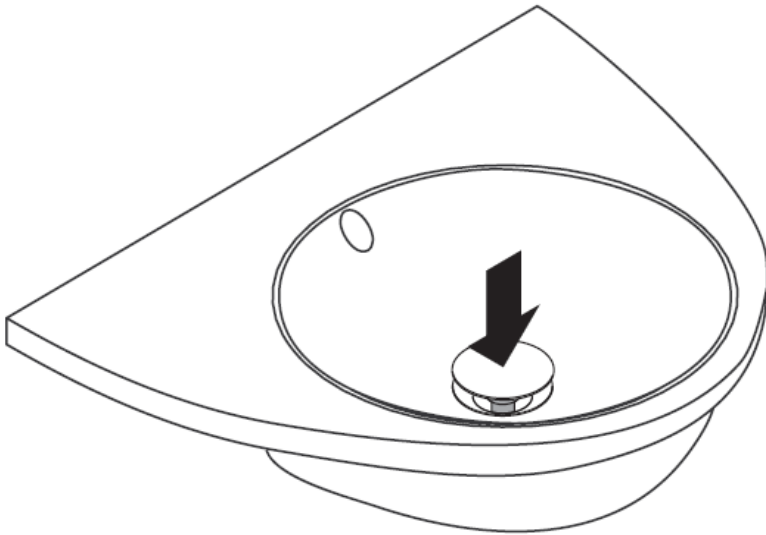

# Asennusohje

**Push-Open**  
50100XXX

**hansgrohe**

**hansgrohe**

Hansgrohe · Postfach 1145 · D-77761 Schiltach · Telefon +49 (0) 78 36/51-1282 · Telefax +49 (0) 7836/511440  
E-Mail: [info@hansgrohe.com](mailto:info@hansgrohe.com) · Internet: [www.hansgrohe.com](http://www.hansgrohe.com)