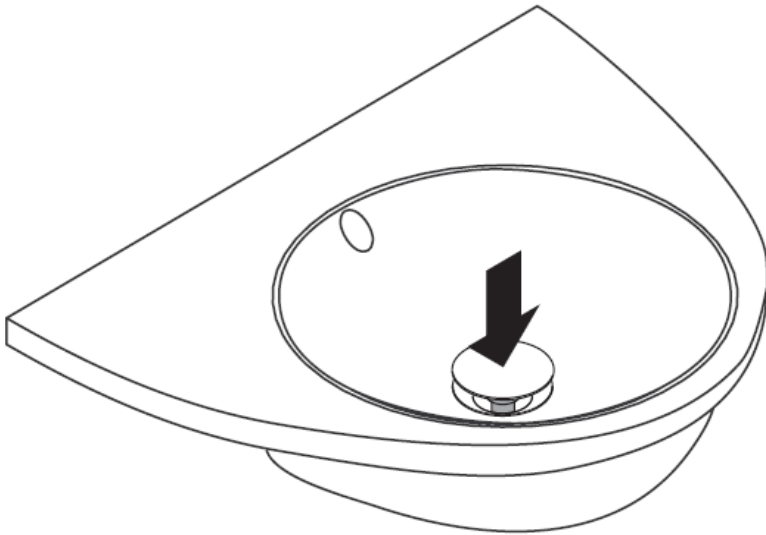

# Monteringsanvisning

**Push-Open**  
50100XXX

**hansgrohe**

**hansgrohe**

Hansgrohe · Postfach 1145 · D-77761 Schiltach · Telefon +49 (0) 78 36/51-1282 · Telefax +49 (0) 7836/511440  
E-Mail: [info@hansgrohe.com](mailto:info@hansgrohe.com) · Internet: [www.hansgrohe.com](http://www.hansgrohe.com)