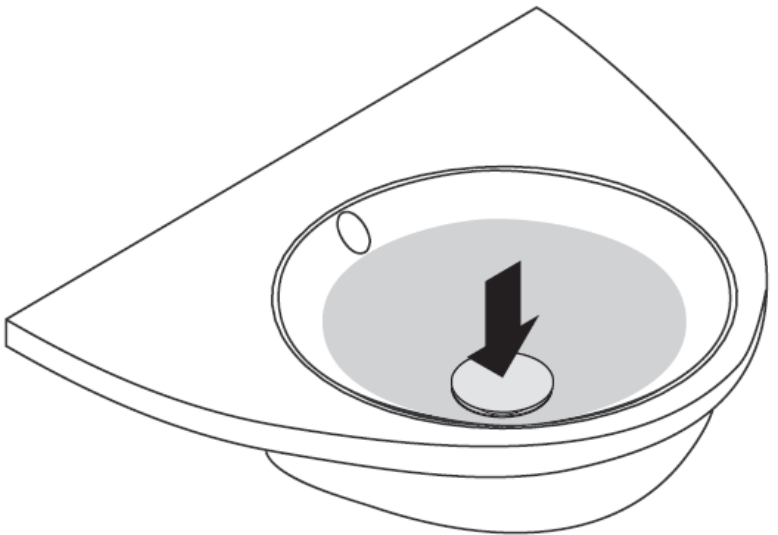

# Szerelési útmutató

**Push-Open**  
50100XXX

**hansgrohe**

**hansgrohe**

Hansgrohe · Postfach 1145 · D-77761 Schiltach · Telefon +49 (0) 78 36/51-1282 · Telefax +49 (0) 7836/511440  
E-Mail: [info@hansgrohe.com](mailto:info@hansgrohe.com) · Internet: [www.hansgrohe.com](http://www.hansgrohe.com)