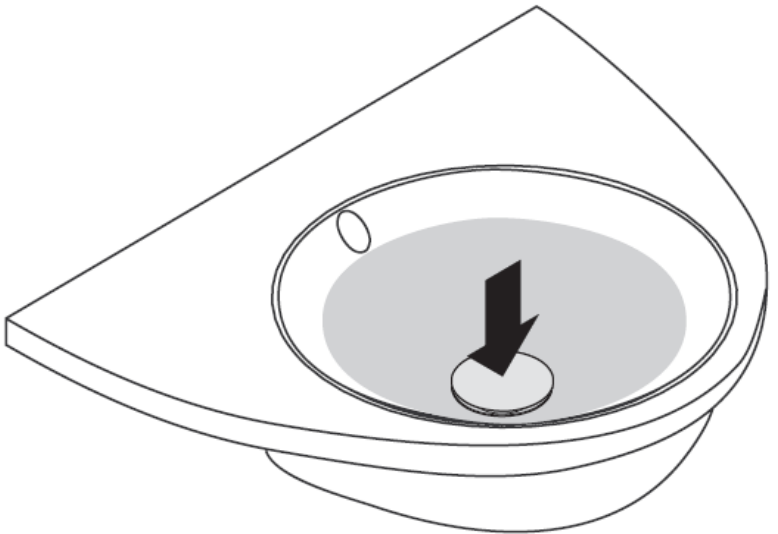

# Instrucțiuni de montare

**Push-Open**  
50100XXX

**hansgrohe**

**hansgrohe**

Hansgrohe · Postfach 1145 · D-77761 Schiltach · Telefon +49 (0) 78 36/51-1282 · Telefax +49 (0) 7836/511440  
E-Mail: [info@hansgrohe.com](mailto:info@hansgrohe.com) · Internet: [www.hansgrohe.com](http://www.hansgrohe.com)