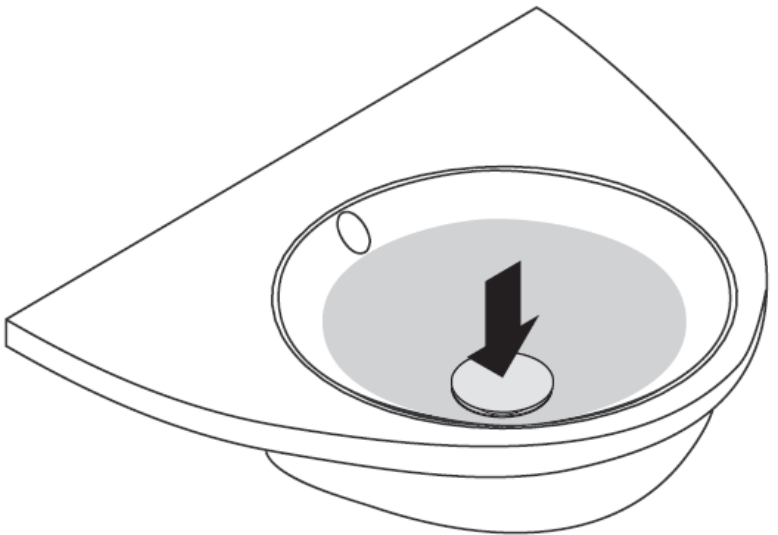

# Montážní návod

**Push-Open**  
50100XXX

**hansgrohe**

**hansgrohe**

Hansgrohe · Postfach 1145 · D-77761 Schiltach · Telefon +49 (0) 78 36/51-1282 · Telefax +49 (0) 7836/511440  
E-Mail: [info@hansgrohe.com](mailto:info@hansgrohe.com) · Internet: [www.hansgrohe.com](http://www.hansgrohe.com)