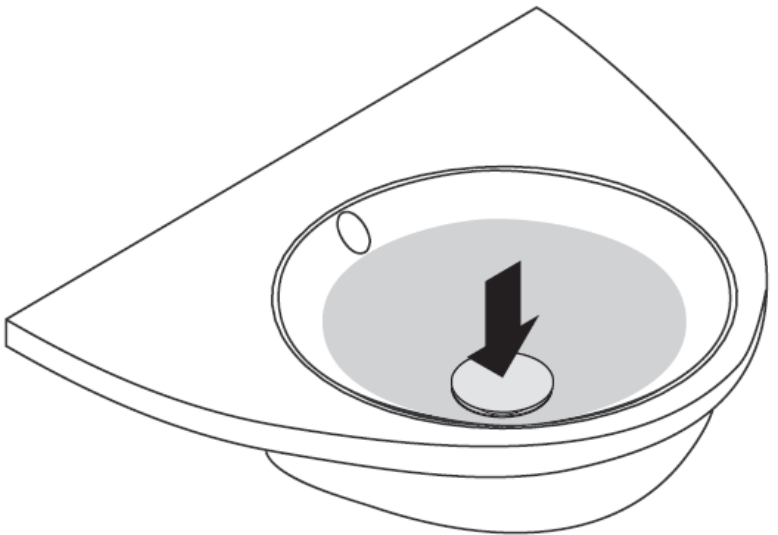

# Uputstva za instalaciju

**Push-Open**  
50100XXX

**hansgrohe**

**hansgrohe**

Hansgrohe · Postfach 1145 · D-77761 Schiltach · Telefon +49 (0) 78 36/51-1282 · Telefax +49 (0) 7836/511440  
E-Mail: [info@hansgrohe.com](mailto:info@hansgrohe.com) · Internet: [www.hansgrohe.com](http://www.hansgrohe.com)