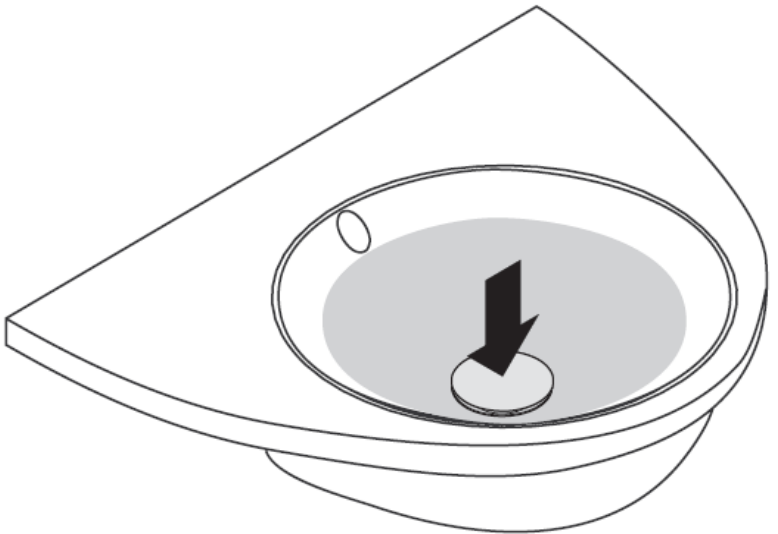

# Montaj kılavuzu

**Push-Open**  
50100XXX

**hansgrohe**

**hansgrohe**

Hansgrohe · Postfach 1145 · D-77761 Schiltach · Telefon +49 (0) 78 36/51-1282 · Telefax +49 (0) 7836/511440  
E-Mail: [info@hansgrohe.com](mailto:info@hansgrohe.com) · Internet: [www.hansgrohe.com](http://www.hansgrohe.com)