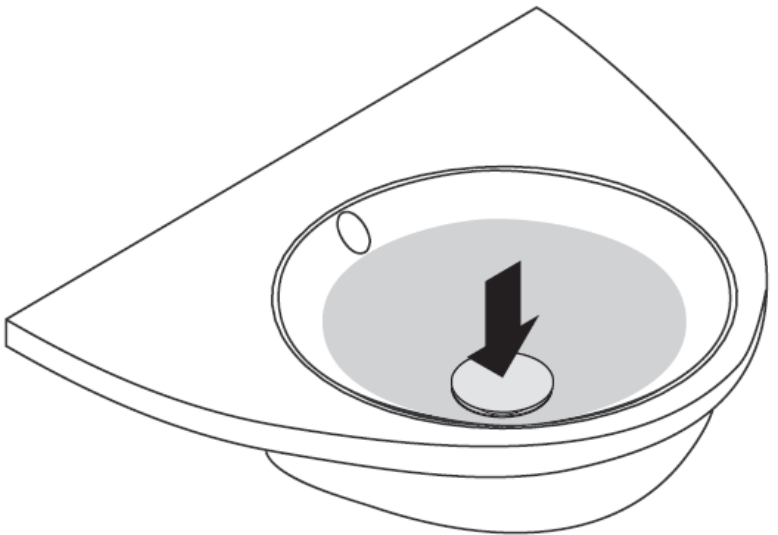

# Manual de Instalación

**Push-Open**  
50100XXX

**hansgrohe**

**hansgrohe**

Hansgrohe · Postfach 1145 · D-77761 Schiltach · Telefon +49 (0) 78 36/51-1282 · Telefax +49 (0) 7836/511440  
E-Mail: [info@hansgrohe.com](mailto:info@hansgrohe.com) · Internet: [www.hansgrohe.com](http://www.hansgrohe.com)