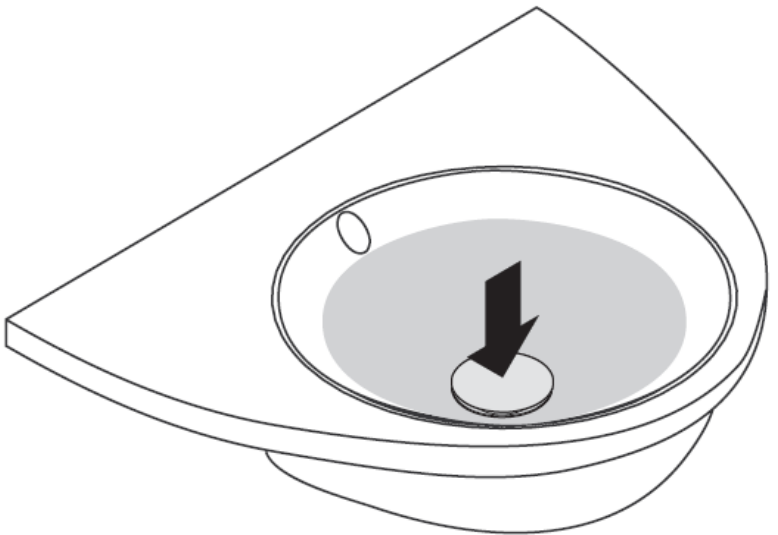

# Monteringsvejledning

**Push-Open**  
50100XXX

**hansgrohe**

**hansgrohe**

Hansgrohe · Postfach 1145 · D-77761 Schiltach · Telefon +49 (0) 78 36/51-1282 · Telefax +49 (0) 7836/511440  
E-Mail: [info@hansgrohe.com](mailto:info@hansgrohe.com) · Internet: [www.hansgrohe.com](http://www.hansgrohe.com)