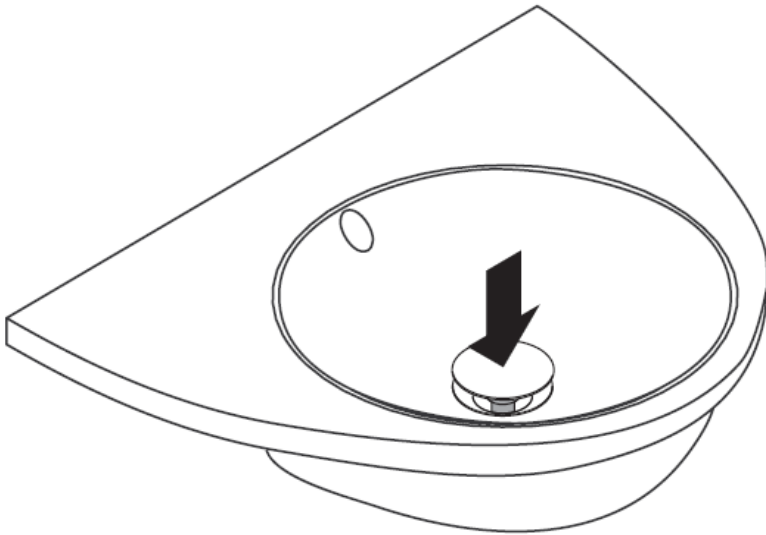

# Montaj kılavuzu

**Push-Open**  
50100XXX

**hansgrohe**

**hansgrohe**

Hansgrohe · Postfach 1145 · D-77761 Schiltach · Telefon +49 (0) 78 36/51-1282 · Telefax +49 (0) 7836/511440  
E-Mail: [info@hansgrohe.com](mailto:info@hansgrohe.com) · Internet: [www.hansgrohe.com](http://www.hansgrohe.com)