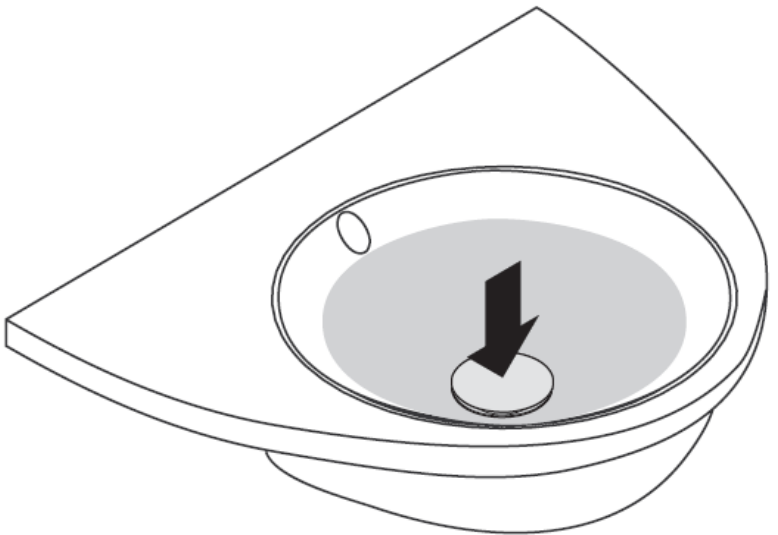

# Montavimo instrukcijos

**Push-Open**  
50100XXX

**hansgrohe**

**hansgrohe**

Hansgrohe · Postfach 1145 · D-77761 Schiltach · Telefon +49 (0) 78 36/51-1282 · Telefax +49 (0) 7836/511440  
E-Mail: [info@hansgrohe.com](mailto:info@hansgrohe.com) · Internet: [www.hansgrohe.com](http://www.hansgrohe.com)