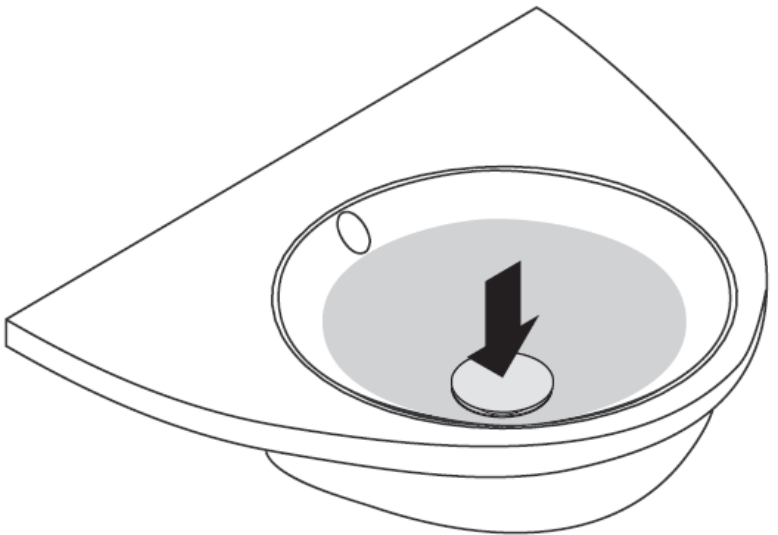

# Instructions de montage

**Push-Open**  
50100XXX

**hansgrohe**

**hansgrohe**

Hansgrohe · Postfach 1145 · D-77761 Schiltach · Telefon +49 (0) 78 36/51-1282 · Telefax +49 (0) 7836/511440  
E-Mail: [info@hansgrohe.com](mailto:info@hansgrohe.com) · Internet: [www.hansgrohe.com](http://www.hansgrohe.com)