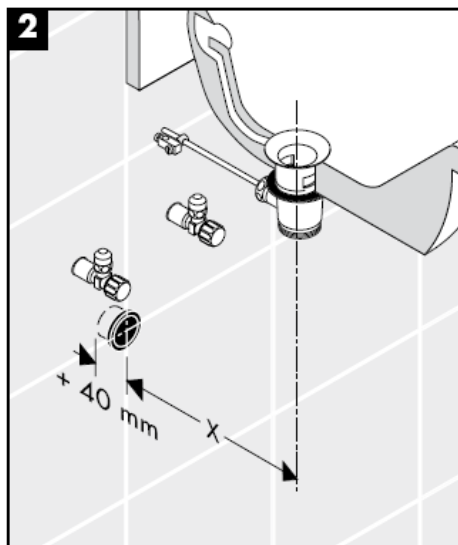

Flowstar
52105000

hansgrohe

РЪКОВОДСТВО ЗА МОНТАЖ

Flowstar
52105000

hansgrohe

hansgrohe

Udhëzime rreth montimit

Flowstar
52105000