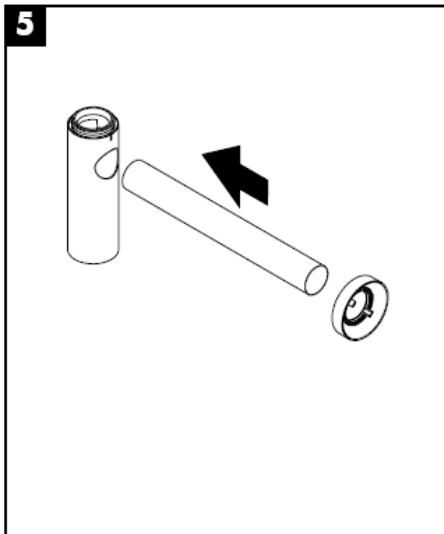

Montageanleitung

Flowstar
52105000

hansgrohe

Instructions de montage

Flowstar
52105000

hansgrohe

assembly instructions

Flowstar
52105000