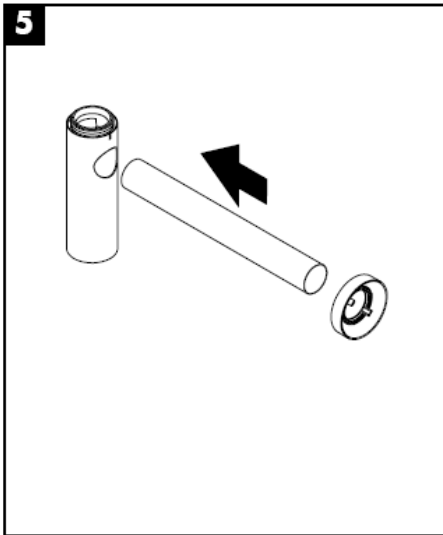

Montageanleitung

Flowstar
52105000

hansgrohe

Instructions de montage

Flowstar
52105000

hansgrohe

assembly instructions

Flowstar
52105000