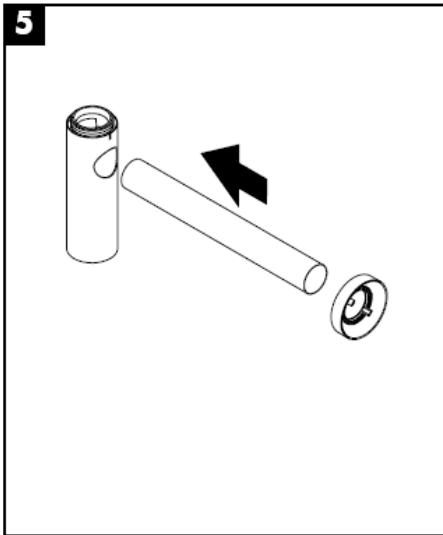

hansgrohe

Navodila za montažo

Flowstar
52105000

hansgrohe

hansgrohe

Paigaldusjuhend

Flowstar
52105000

hansgrohe