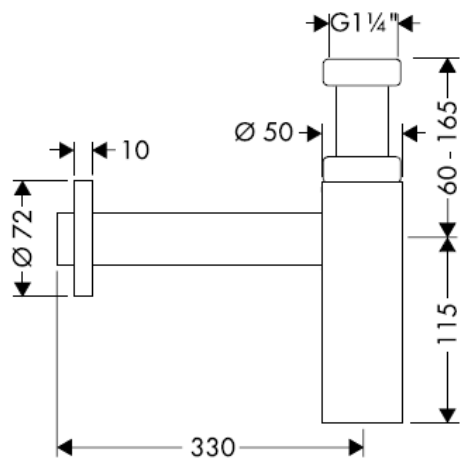

Montāžas instrukcija

Flowstar
52105000

hansgrohe

hansgrohe

Uputstvo za montažu

Flowstar
52105000

hansgrohe

Montasjeveiledning

Flowstar
52105000

hansgrohe

РЪКОВОДСТВО ЗА МОНТАЖ

Flowstar
52105000

hansgrohe

hansgrohe

Udhëzime rreth montimit

Flowstar
52105000