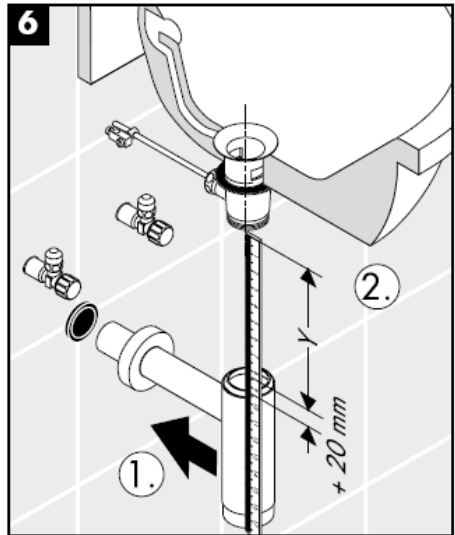

hansgrohe

Montaj kılavuzu

Flowstar
52105000

hansgrohe

hansgrohe

Instrucțiuni de montare

Flowstar
52105000

hansgrohe