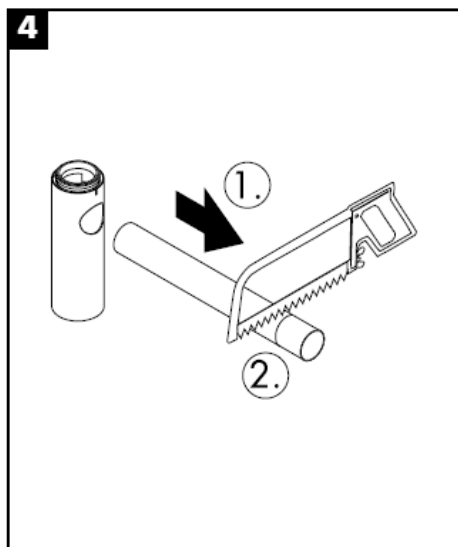

hangrohe

hansgrohe

Montavimo instrukcijos

Flowstar
52105000

hansgrohe

hansgrohe

Uputstva za instalaciju

Flowstar
52105000