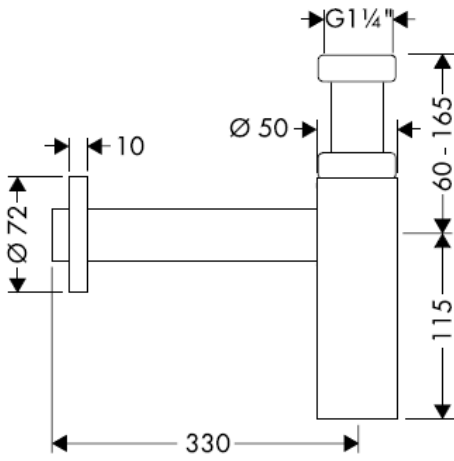

hansgrohe

Montaj kılavuzu

Flowstar
52105000

hansgrohe

hansgrohe

Instrucțiuni de montare

Flowstar
52105000

hansgrohe