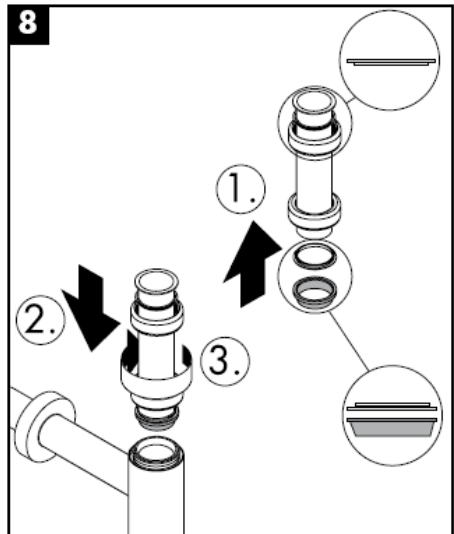

hansgrohe

Montaj kılavuzu

Flowstar
52105000

hansgrohe

hansgrohe

Instrucțiuni de montare

Flowstar
52105000

hansgrohe