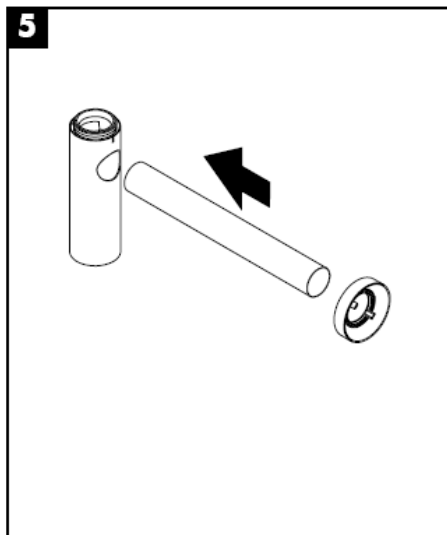

Montāžas instrukcija

Flowstar
52105000

hansgrohe

hansgrohe

Uputstvo za montažu

Flowstar
52105000

hansgrohe

Montasjeveiledning