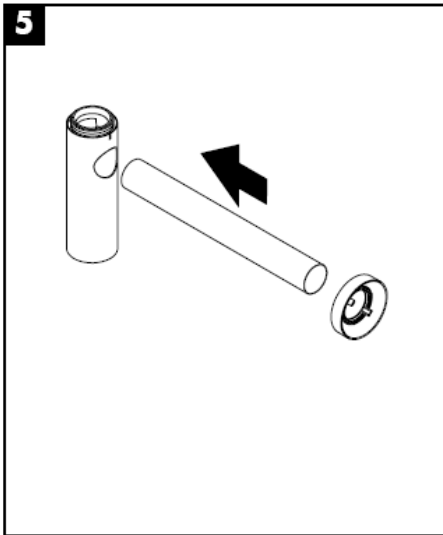

Flowstar
52105000

hansgrohe

hansgrohe

Montážny návod

Flowstar
52105000

hansgrohe

hansgrohe

组装说明