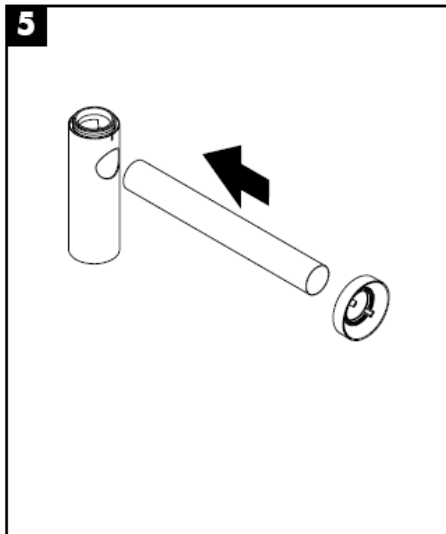

Montāžas instrukcija

Flowstar
52105000

hansgrohe

hansgrohe

Uputstvo za montažu

Flowstar
52105000

hansgrohe

Montasjeveiledning