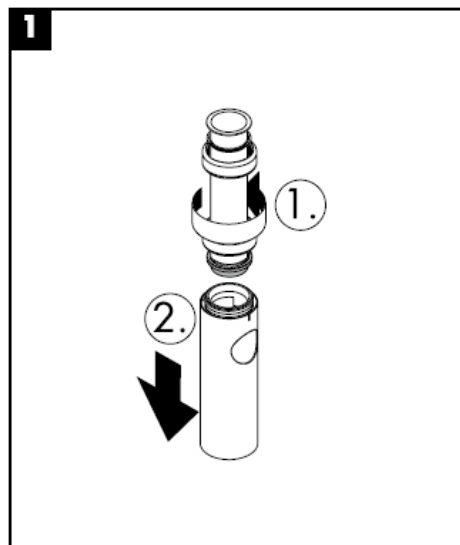

hansgrohe

Οδηγία συναρμολόγησης

Flowstar
52105000

hansgrohe

hansgrohe

تعليمات التجميع

Flowstar
52105000

hansgrohe