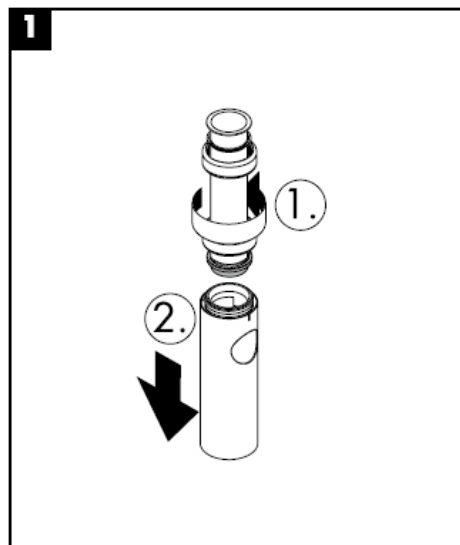

hansgrohe

Montaj kılavuzu

Flowstar
52105000

hansgrohe

hansgrohe

Instrucțiuni de montare

Flowstar
52105000

hansgrohe