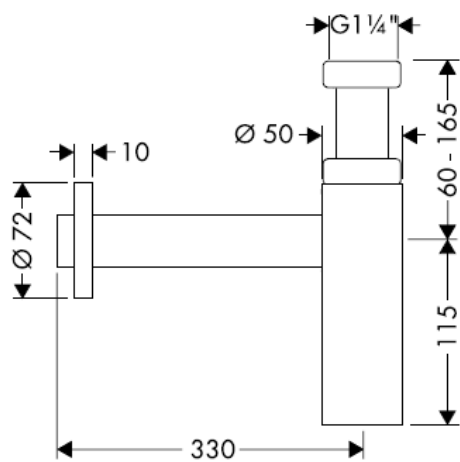

hansgrohe

hansgrohe

Handleiding

Flowstar
52105000

hansgrohe

Monteringsvejledning

Flowstar
52105000

hangrohe