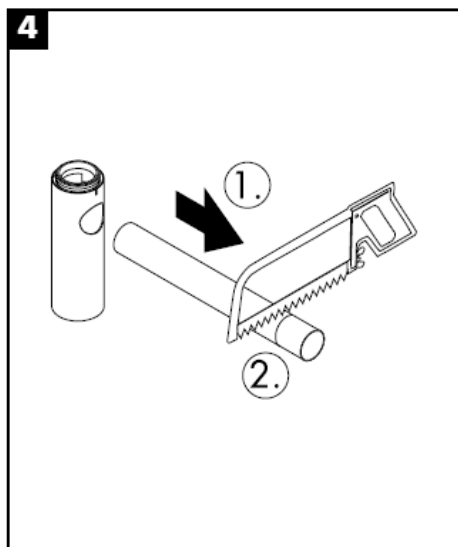

hansgrohe

Οδηγία συναρμολόγησης

Flowstar
52105000

hansgrohe

hansgrohe

تعليمات التجميع

Flowstar
52105000

hansgrohe