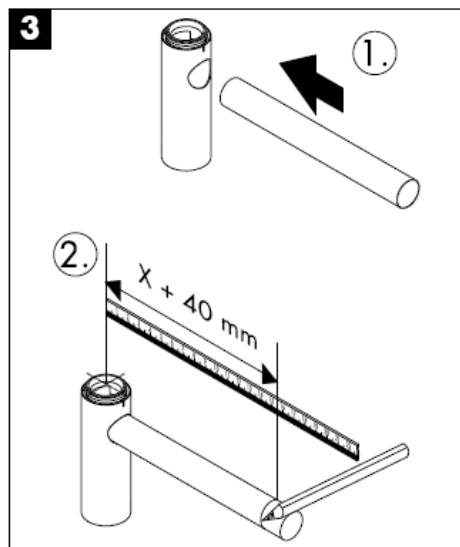

Flowstar
52105000

hansgrohe

hansgrohe

Montážny návod

Flowstar
52105000

hansgrohe

hansgrohe

组装说明