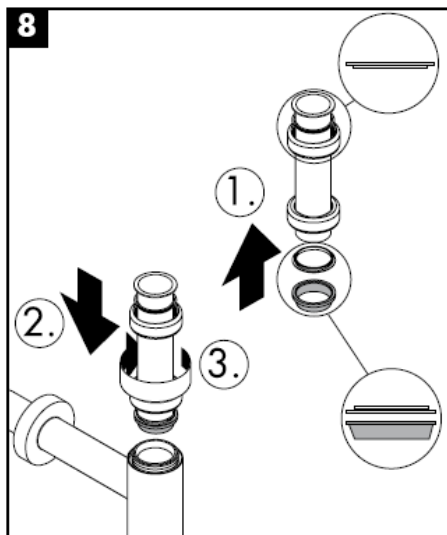

Montāžas instrukcija

Flowstar
52105000

hansgrohe

hansgrohe

Uputstvo za montažu

Flowstar
52105000

hansgrohe

Montasjeveiledning