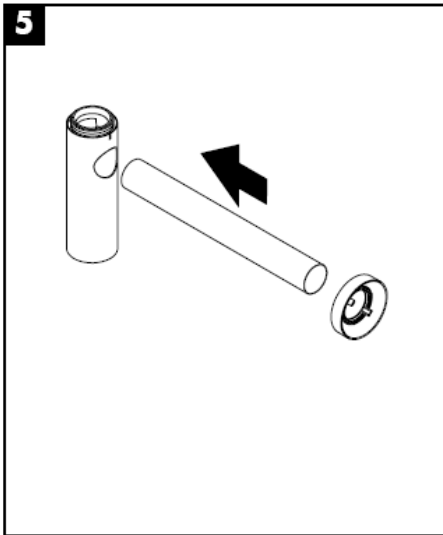

hansgrohe

Montaj kılavuzu

Flowstar
52105000

hansgrohe

hansgrohe

Instrucțiuni de montare

Flowstar
52105000

hansgrohe