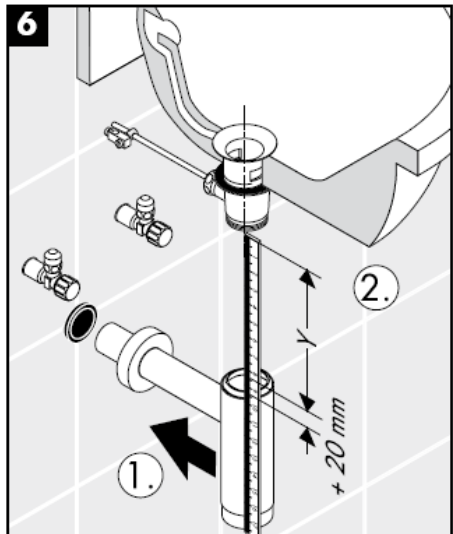

Montāžas instrukcija

Flowstar
52105000

hansgrohe

hansgrohe

Uputstvo za montažu

Flowstar
52105000

hansgrohe

Montasjeveiledning