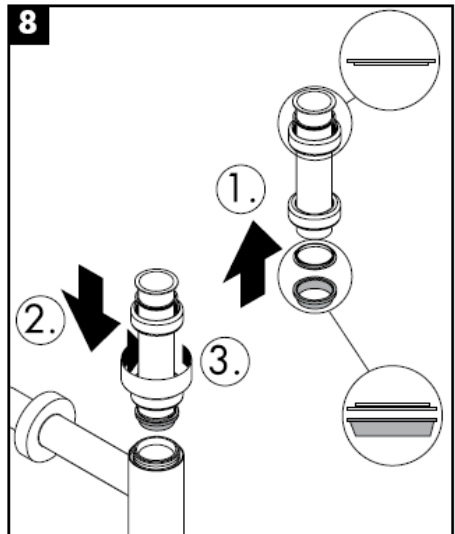

hansgrohe

Montaj kılavuzu

Flowstar
52105000

hansgrohe

hansgrohe

Instrucțiuni de montare

Flowstar
52105000

hansgrohe