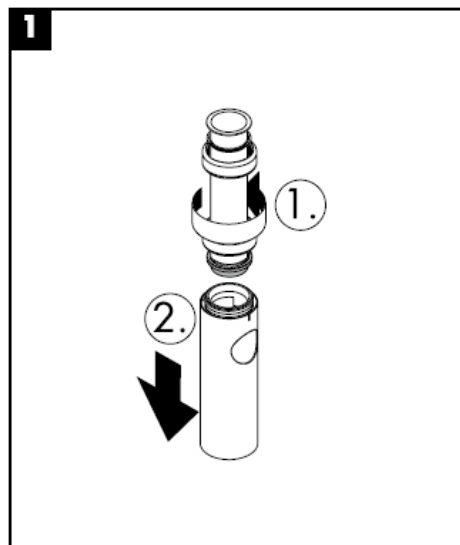

hangrohe

hansgrohe

Montavimo instrukcijos

Flowstar
52105000

hansgrohe

hansgrohe

Uputstva za instalaciju

Flowstar
52105000