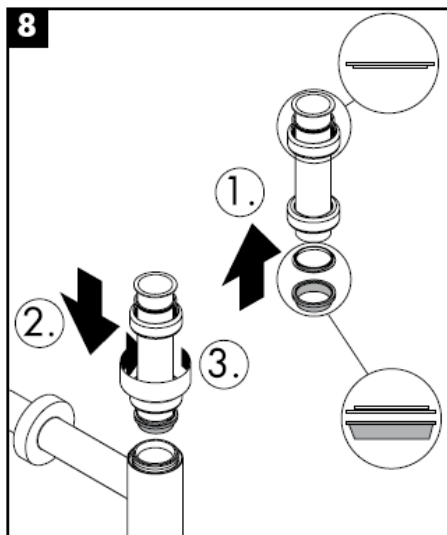

hansgrohe

hansgrohe

Handleiding

Flowstar
52105000

hansgrohe

Monteringsvejledning

Flowstar
52105000

hangrohe