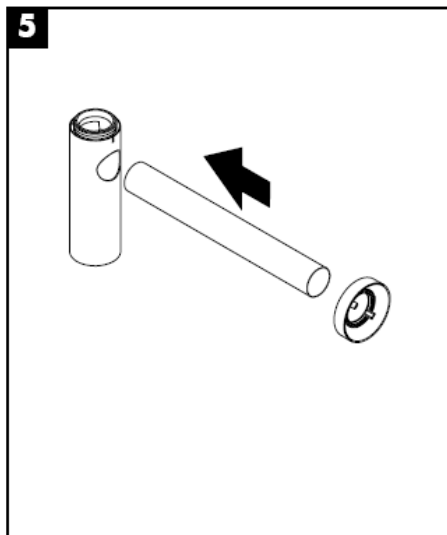

Flowstar
52105000

hansgrohe

Asennusohje

Flowstar
52105000

hansgrohe

hansgrohe

Monteringsanvisning

Flowstar
52105000