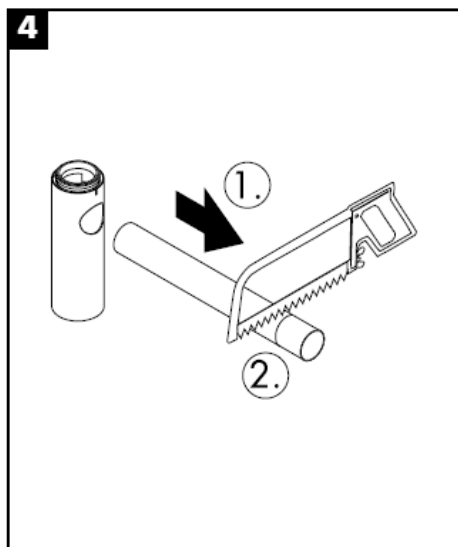

Flowstar
52105000

hansgrohe

Asennusohje

Flowstar
52105000

hansgrohe

hansgrohe

Monteringsanvisning

Flowstar
52105000