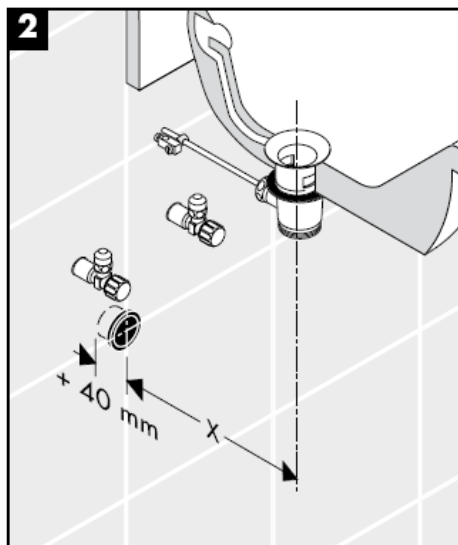

hansgrohe

Οδηγία συναρμολόγησης

Flowstar
52105000

hansgrohe

hansgrohe

تعليمات التجميع

Flowstar
52105000

hansgrohe