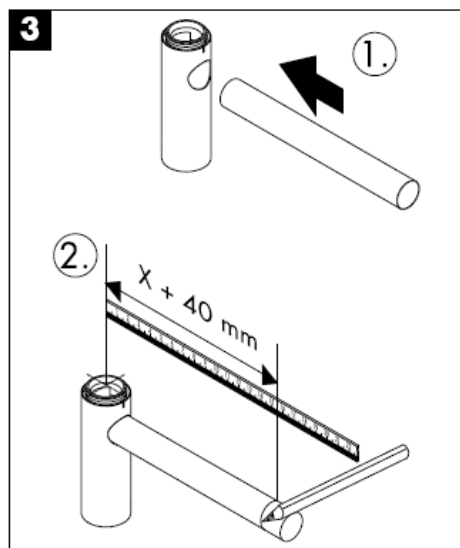

hansgrohe

Navodila za montažo

Flowstar
52105000

hansgrohe

hansgrohe

Paigaldusjuhend

Flowstar
52105000

hansgrohe