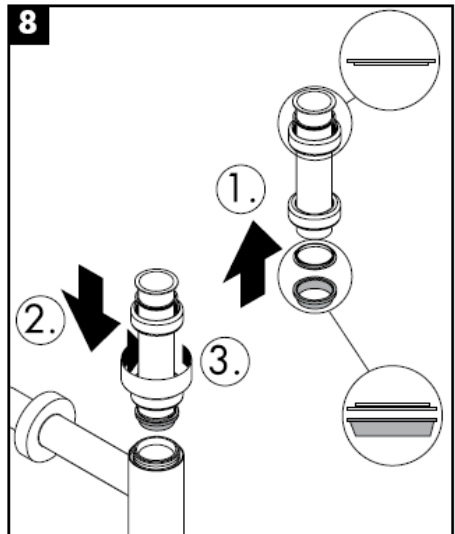

hansgrohe

Οδηγία συναρμολόγησης

Flowstar
52105000

hansgrohe

hansgrohe

تعليمات التجميع

Flowstar
52105000

hansgrohe