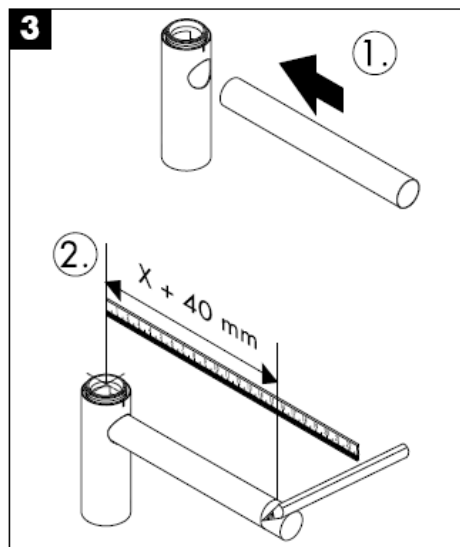

hansgrohe

hansgrohe

Handleiding

Flowstar
52105000

hansgrohe

Monteringsvejledning

Flowstar
52105000

hangrohe