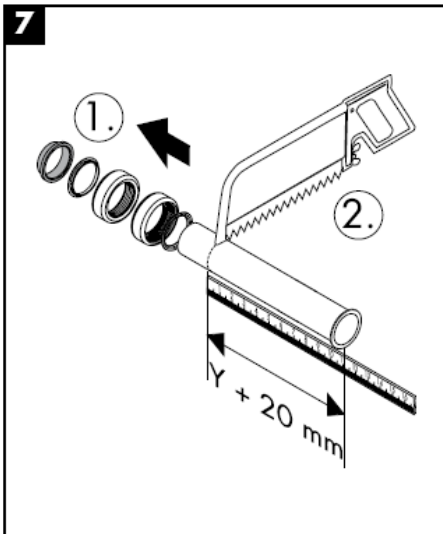

hansgrohe

hansgrohe

Handleiding

Flowstar
52105000

hansgrohe

Monteringsvejledning

Flowstar
52105000

hangrohe