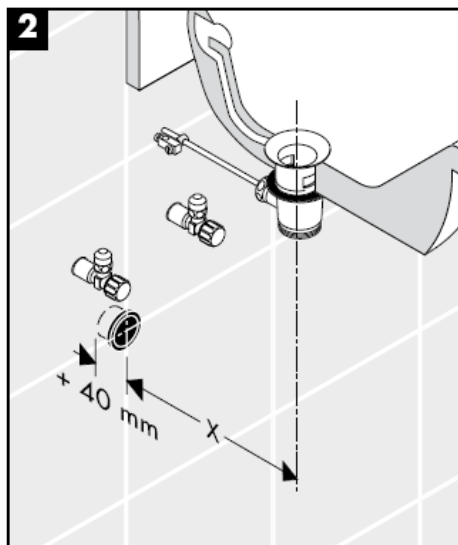

Flowstar
52105000

hansgrohe

Asennusohje

Flowstar
52105000

hansgrohe

hansgrohe

Monteringsanvisning

Flowstar
52105000