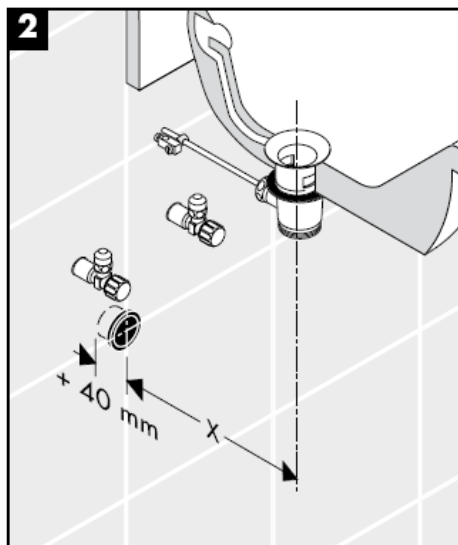

hangrohe

hansgrohe

Montavimo instrukcijos

Flowstar
52105000

hansgrohe

hansgrohe

Uputstva za instalaciju

Flowstar
52105000