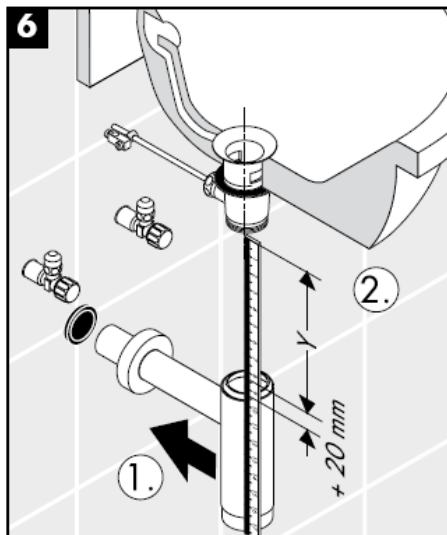

Montāžas instrukcija

Flowstar
52105000

hansgrohe

hansgrohe

Uputstvo za montažu

Flowstar
52105000

hansgrohe

Montasjeveiledning