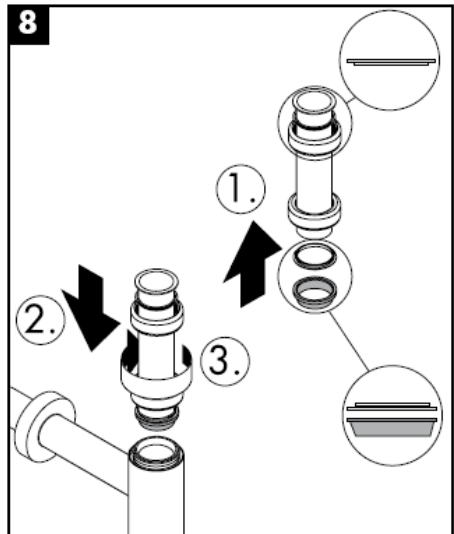

hansgrohe

Navodila za montažo

Flowstar
52105000

hansgrohe

hansgrohe

Paigaldusjuhend

Flowstar
52105000

hansgrohe