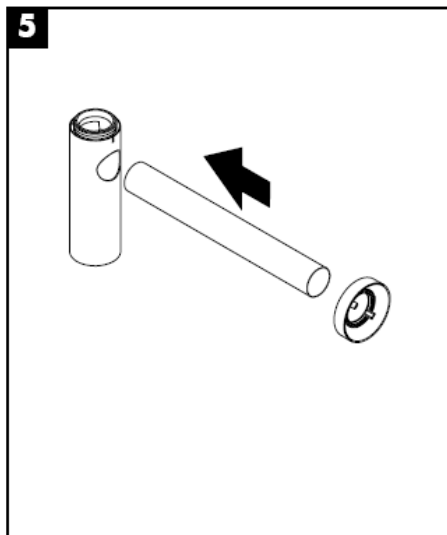

hansgrohe

hansgrohe

Handleiding

Flowstar
52105000

hansgrohe

Monteringsvejledning

Flowstar
52105000

hangrohe