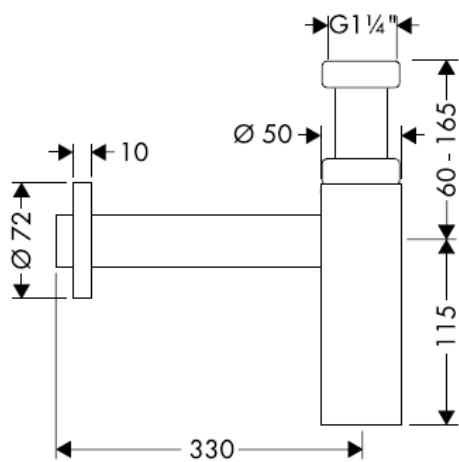

Flowstar
52105000

hansgrohe

hansgrohe

Montážny návod

Flowstar
52105000

hansgrohe

hansgrohe

组装说明