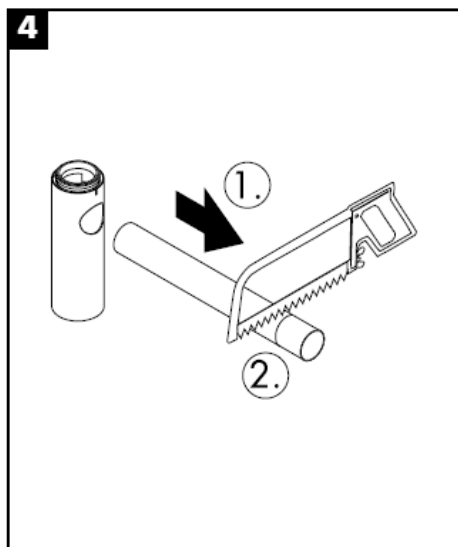

hansgrohe

Navodila za montažo

Flowstar
52105000

hansgrohe

hansgrohe

Paigaldusjuhend

Flowstar
52105000

hansgrohe