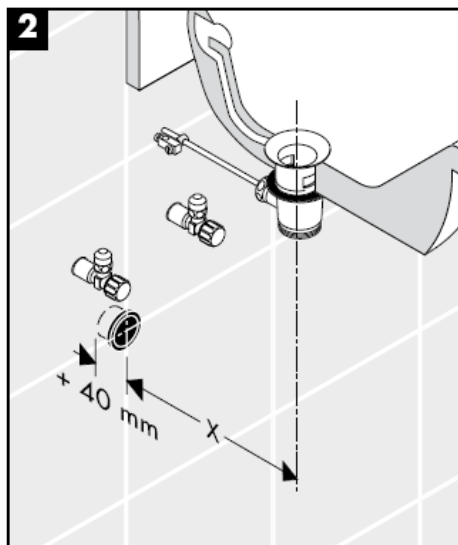

hansgrohe

Navodila za montažo

Flowstar
52105000

hansgrohe

hansgrohe

Paigaldusjuhend

Flowstar
52105000

hansgrohe