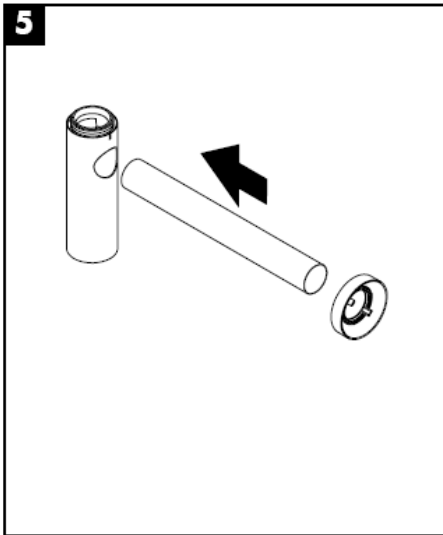

hansgrohe

Οδηγία συναρμολόγησης

Flowstar
52105000

hansgrohe

hansgrohe

تعليمات التجميع

Flowstar
52105000

hansgrohe