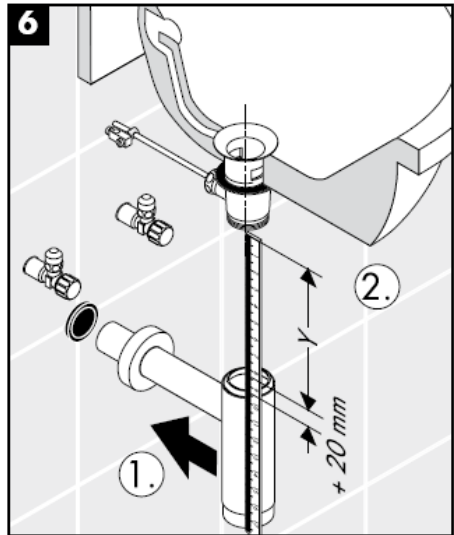

hansgrohe

Montaj kılavuzu

Flowstar
52105000

hansgrohe

hansgrohe

Instrucțiuni de montare

Flowstar
52105000

hansgrohe