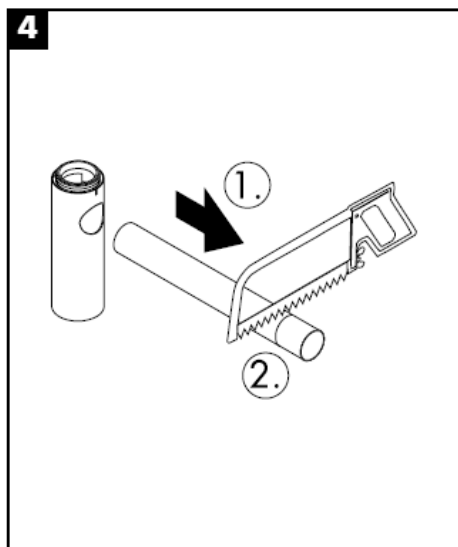

Montāžas instrukcija

Flowstar
52105000

hansgrohe

hansgrohe

Uputstvo za montažu

Flowstar
52105000

hansgrohe

Montasjeveiledning