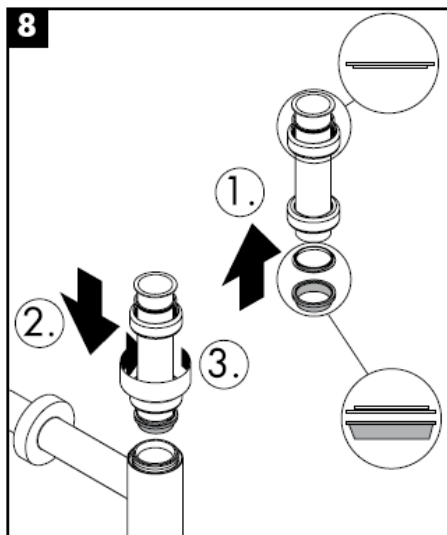

Flowstar
52105000

hansgrohe

Asennusohje

Flowstar
52105000

hansgrohe

hansgrohe

Monteringsanvisning

Flowstar
52105000