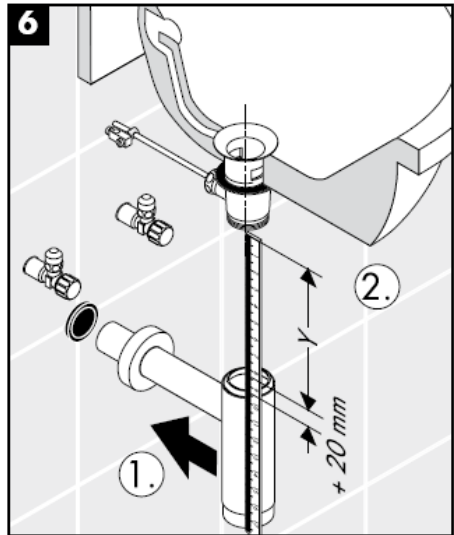

hansgrohe

Navodila za montažo

Flowstar
52105000

hansgrohe

hansgrohe

Paigaldusjuhend

Flowstar
52105000

hansgrohe