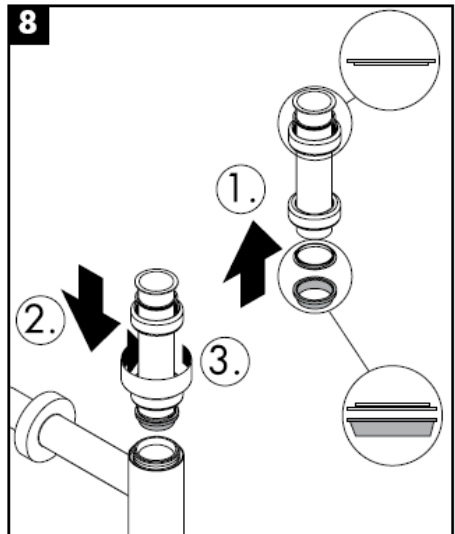

Flowstar
52105000

hansgrohe

hansgrohe

Инструкция по монтажу

Flowstar
52105000

hansgrohe

hansgrohe

Szerelési útmutató