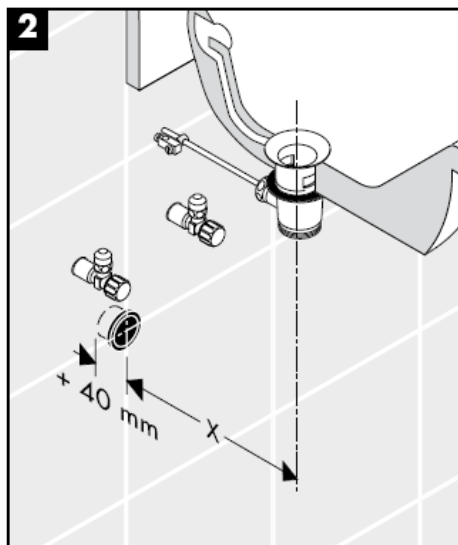

Flowstar
52105000

hansgrohe

hansgrohe

Montážny návod

Flowstar
52105000

hansgrohe

hansgrohe

组装说明