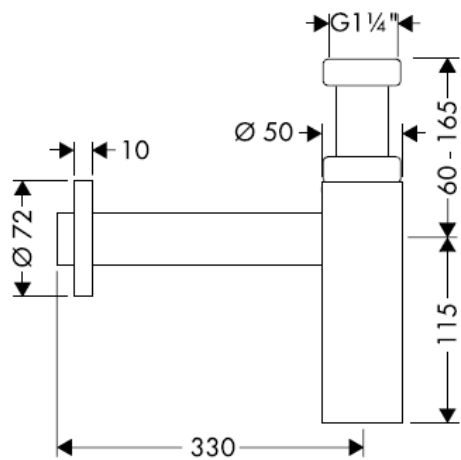

Manual de Instalación

Flowstar
52105000

hansgrohe

Instrukcja montażu

Flowstar
52105000

hansgrohe

hansgrohe

Montážní návod