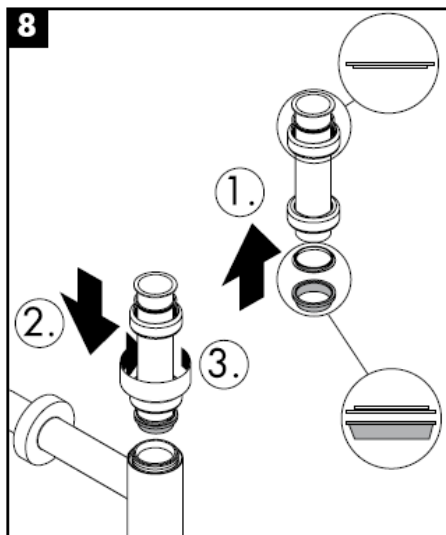

hansgrohe

Navodila za montažo

Flowstar
52105000

hansgrohe

hansgrohe

Paigaldusjuhend

Flowstar
52105000

hansgrohe