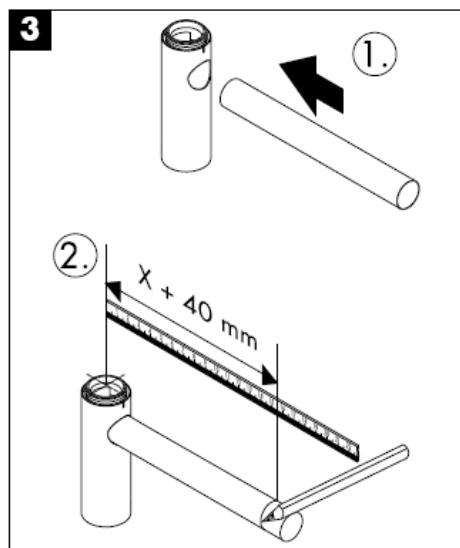

Flowstar
52105000

hansgrohe

hansgrohe

Инструкция по монтажу

Flowstar
52105000

hansgrohe

hansgrohe

Szerelési útmutató