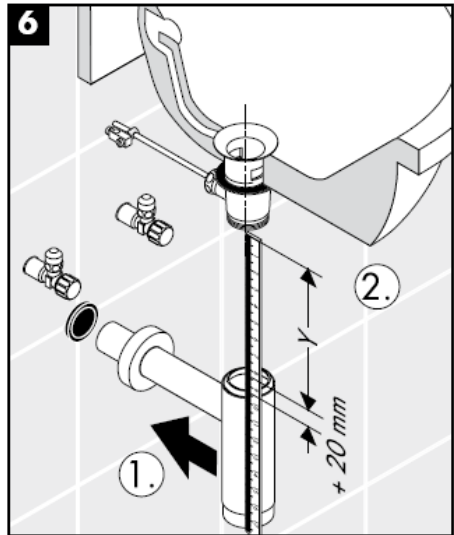

hansgrohe

hansgrohe

Handleiding

Flowstar
52105000

hansgrohe

Monteringsvejledning

Flowstar
52105000

hangrohe