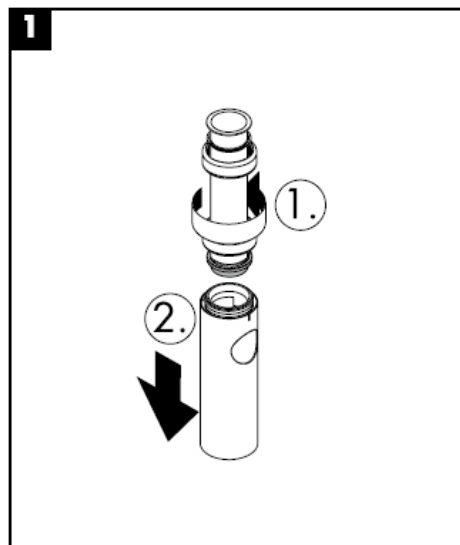

Flowstar
52105000

hansgrohe

hansgrohe

Инструкция по монтажу

Flowstar
52105000

hansgrohe

hansgrohe

Szerelési útmutató