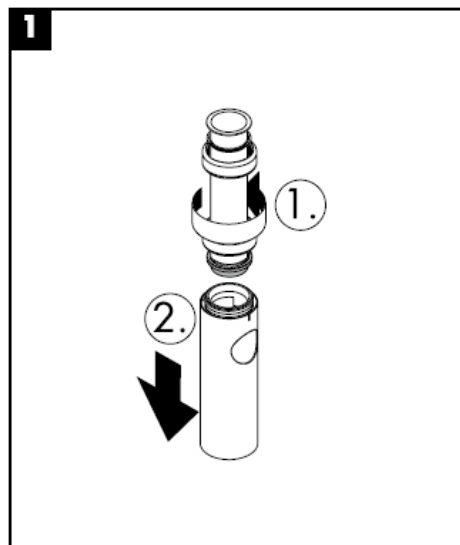

Flowstar
52105000

hansgrohe

hansgrohe

Montážny návod

Flowstar
52105000

hansgrohe

hansgrohe

组装说明