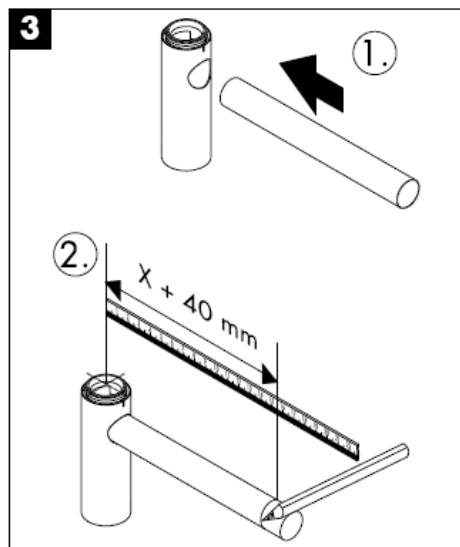

hangrohe

hansgrohe

Montavimo instrukcijos

Flowstar
52105000

hansgrohe

hansgrohe

Uputstva za instalaciju

Flowstar
52105000