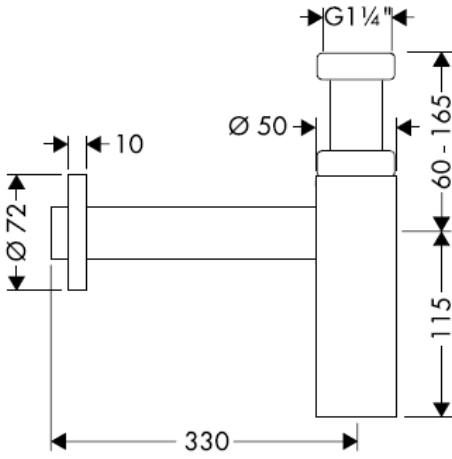

hansgrohe

Montaj kılavuzu

Flowstar
52105000

hansgrohe

hansgrohe

Instrucțiuni de montare

Flowstar
52105000

hansgrohe