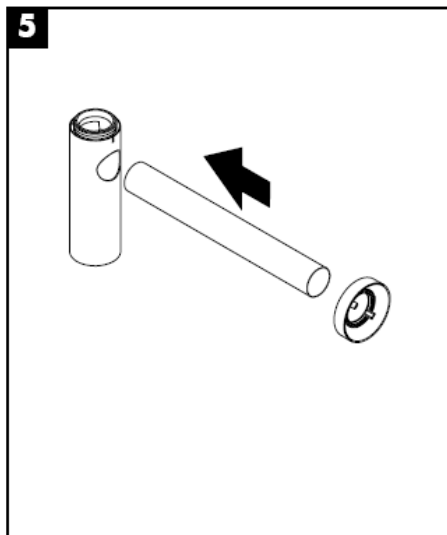

hansgrohe

Navodila za montažo

Flowstar
52105000

hansgrohe

hansgrohe

Paigaldusjuhend

Flowstar
52105000

hansgrohe