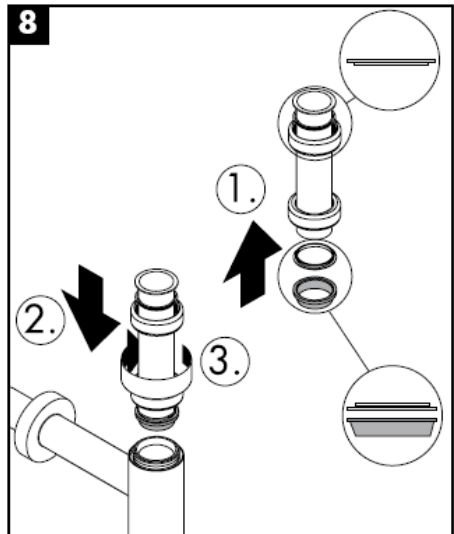

hangrohe

hansgrohe

Montavimo instrukcijos

Flowstar
52105000

hansgrohe

hansgrohe

Uputstva za instalaciju

Flowstar
52105000