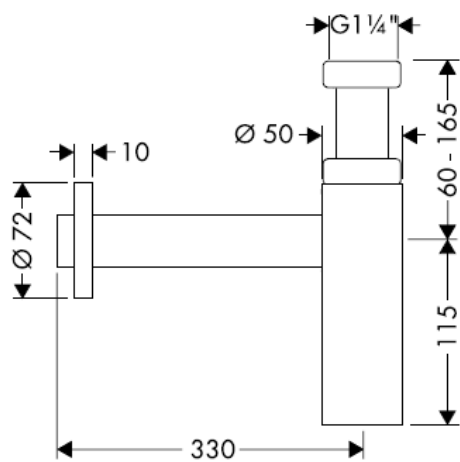

hansgrohe

Navodila za montažo

Flowstar
52105000

hansgrohe

hansgrohe

Paigaldusjuhend

Flowstar
52105000

hansgrohe