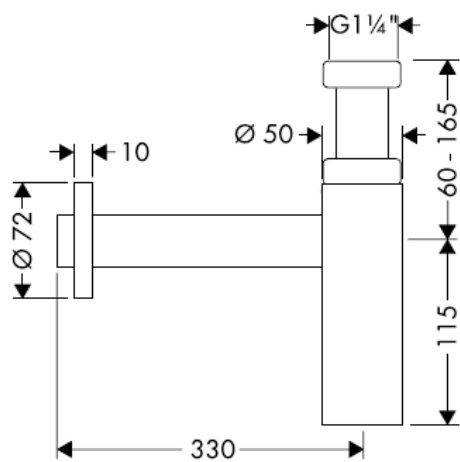

Montageanleitung

Flowstar
52105000

hansgrohe

Instructions de montage

Flowstar
52105000

hansgrohe

assembly instructions

Flowstar
52105000

hansgrohe

hansgrohe

Istruzioni per Installazione

Flowstar
52105000

hansgrohe

hansgrohe

Instrucciones de montaje

Flowstar
52105000