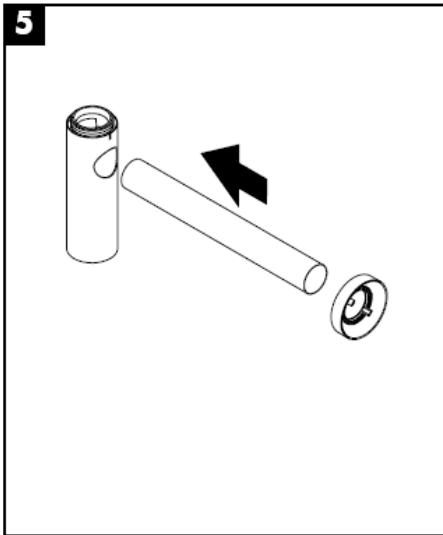

hansgrohe

hansgrohe

Handleiding

Flowstar
52105000

hansgrohe

Monteringsvejledning

Flowstar
52105000

hangrohe