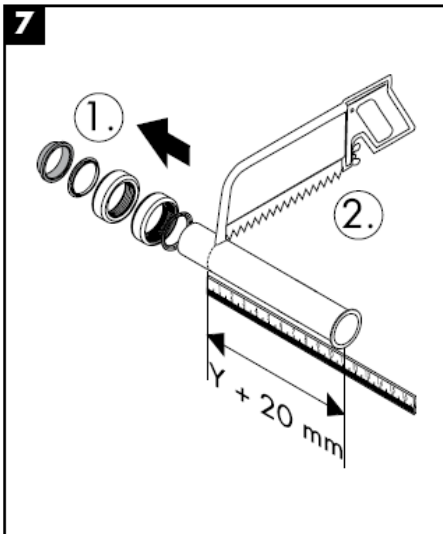

Flowstar
52105000

hansgrohe

hansgrohe

Montážny návod

Flowstar
52105000

hansgrohe

hansgrohe

组装说明