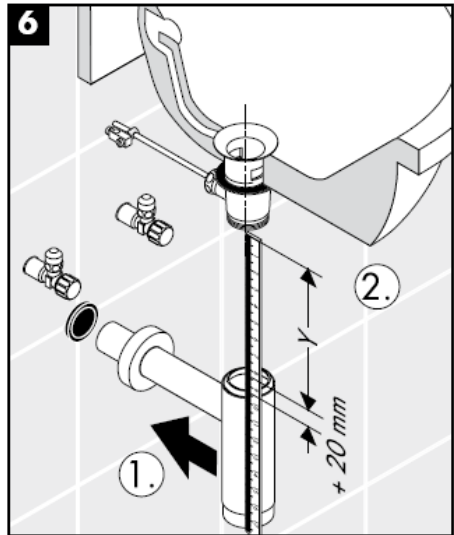

Manual de Instalación

Flowstar
52105000

hansgrohe

Instrukcja montażu

Flowstar
52105000

hansgrohe

hansgrohe

Montážní návod