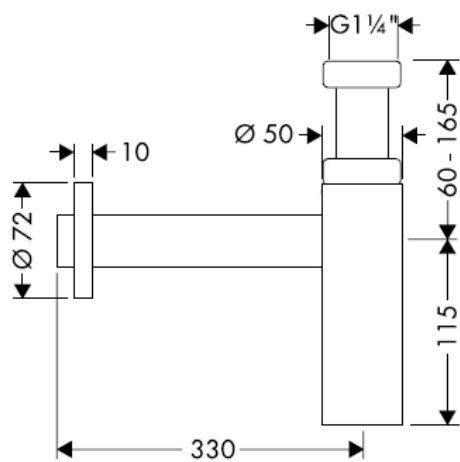

hangrohe

hansgrohe

Montavimo instrukcijos

Flowstar
52105000

hansgrohe

hansgrohe

Uputstva za instalaciju

Flowstar
52105000