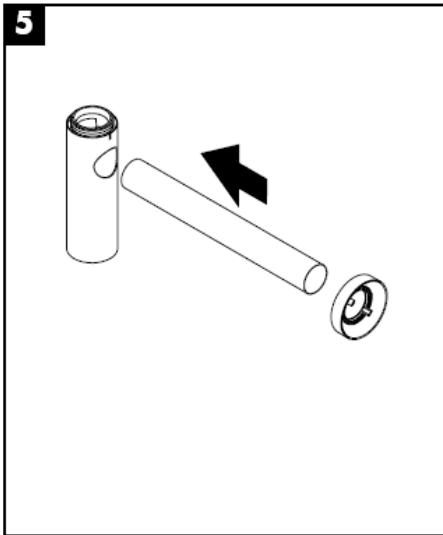

Flowstar
52105000

hansgrohe

РЪКОВОДСТВО ЗА МОНТАЖ

Flowstar
52105000

hansgrohe

hansgrohe

Udhëzime rreth montimit

Flowstar
52105000