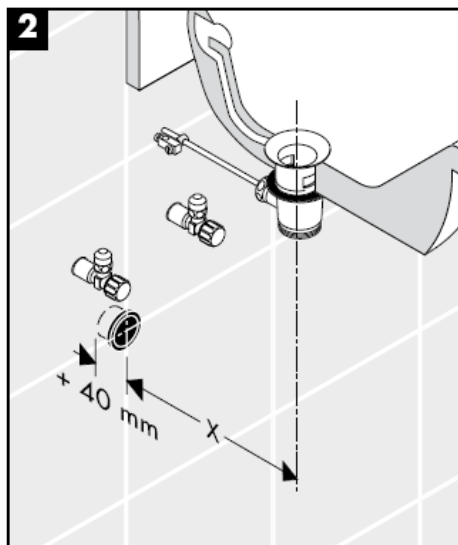

hansgrohe

Montaj kılavuzu

Flowstar
52105000

hansgrohe

hansgrohe

Instrucțiuni de montare

Flowstar
52105000

hansgrohe