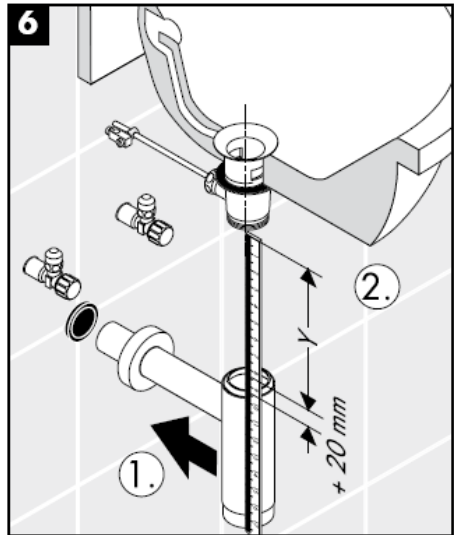

hangrohe

hansgrohe

Montavimo instrukcijos

Flowstar
52105000

hansgrohe

hansgrohe

Uputstva za instalaciju

Flowstar
52105000