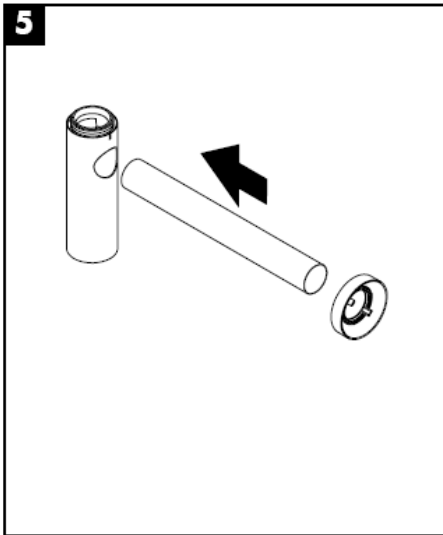

Flowstar
52105000

hansgrohe

hansgrohe

Инструкция по монтажу

Flowstar
52105000

hansgrohe

hansgrohe

Szerelési útmutató