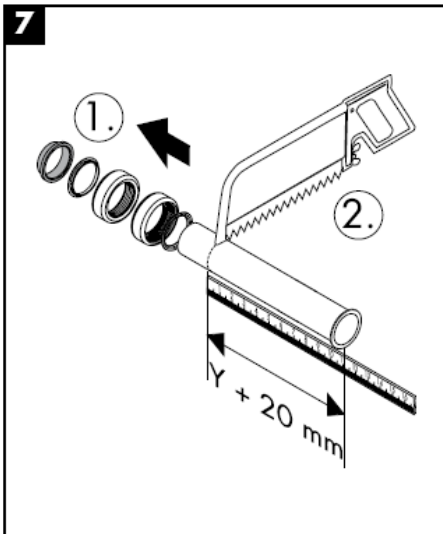

hansgrohe

Navodila za montažo

Flowstar
52105000

hansgrohe

hansgrohe

Paigaldusjuhend

Flowstar
52105000

hansgrohe