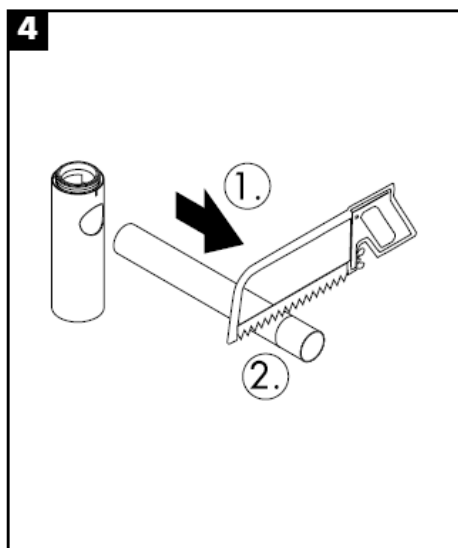

Flowstar
52105000

hansgrohe

hansgrohe

Инструкция по монтажу

Flowstar
52105000

hansgrohe

hansgrohe

Szerelési útmutató