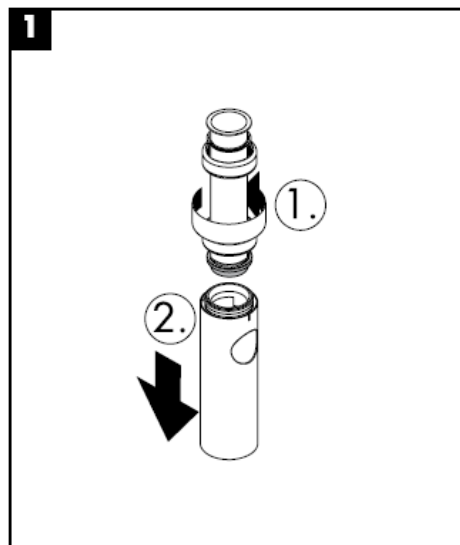

hansgrohe

hansgrohe

Handleiding

Flowstar
52105000

hansgrohe

Monteringsvejledning

Flowstar
52105000

hangrohe