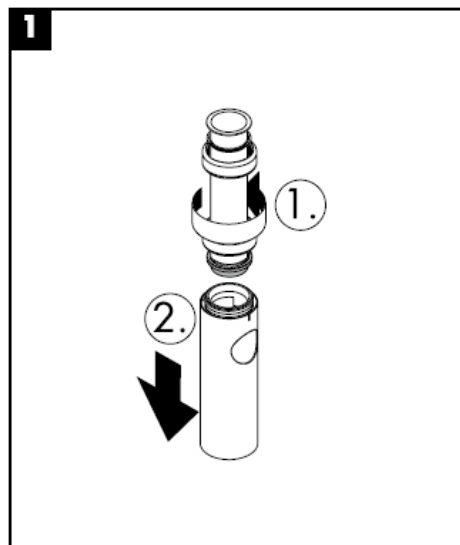

hansgrohe

Navodila za montažo

Flowstar
52105000

hansgrohe

hansgrohe

Paigaldusjuhend

Flowstar
52105000

hansgrohe