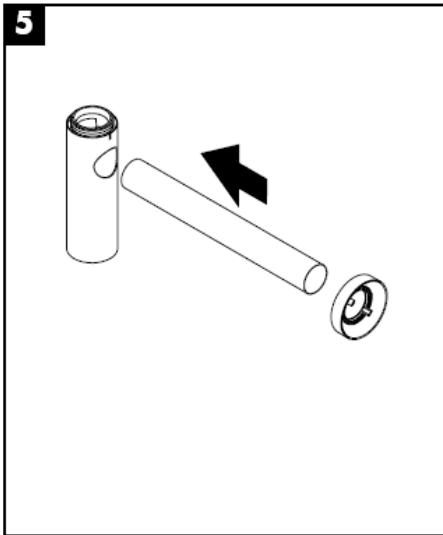

Manual de Instalación

Flowstar
52105000

hansgrohe

Instrukcja montażu

Flowstar
52105000

hansgrohe

hansgrohe

Montážní návod