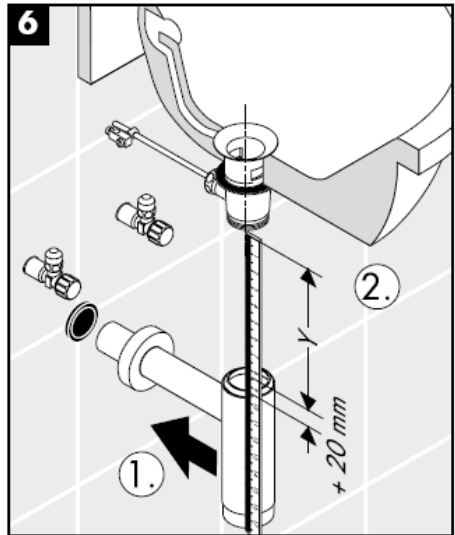

Montageanleitung

Flowstar
52105000

hansgrohe

Instructions de montage

Flowstar
52105000

hansgrohe

assembly instructions

Flowstar
52105000