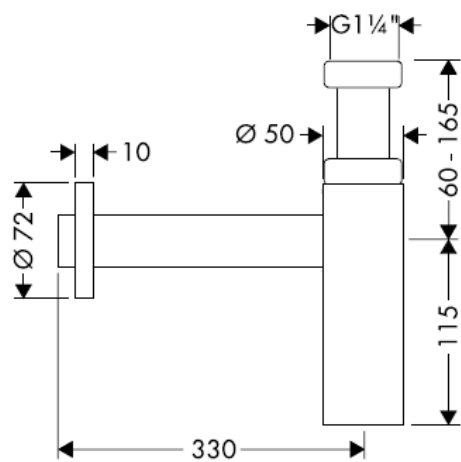

Montageanleitung

Flowstar
52105000

hansgrohe

Instructions de montage

Flowstar
52105000

hansgrohe

assembly instructions

Flowstar
52105000

hansgrohe

hansgrohe

Istruzioni per Installazione

Flowstar
52105000

hansgrohe

hansgrohe

Instrucciones de montaje

Flowstar
52105000