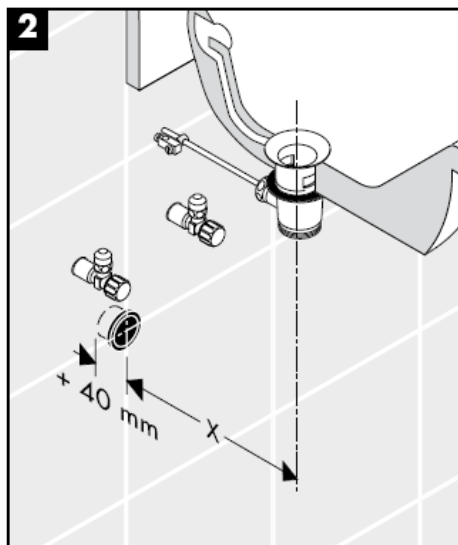

Flowstar
52105000

hansgrohe

hansgrohe

Инструкция по монтажу

Flowstar
52105000

hansgrohe

hansgrohe

Szerelési útmutató