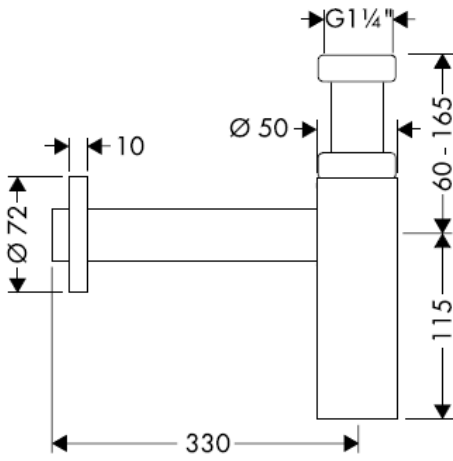

hansgrohe

Οδηγία συναρμολόγησης

Flowstar
52105000

hansgrohe

hansgrohe

تعليمات التجميع

Flowstar
52105000

hansgrohe