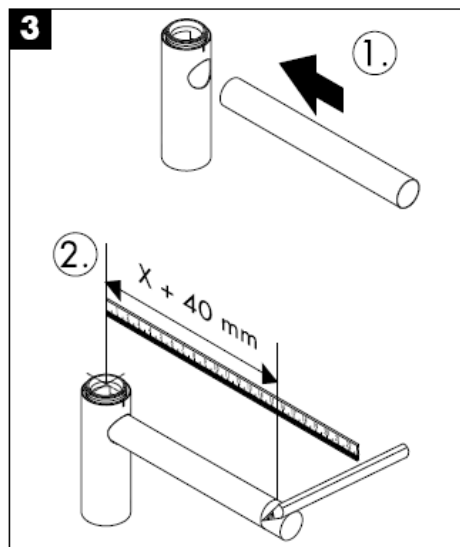

Montāžas instrukcija

Flowstar
52105000

hansgrohe

hansgrohe

Uputstvo za montažu

Flowstar
52105000

hansgrohe

Montasjeveiledning