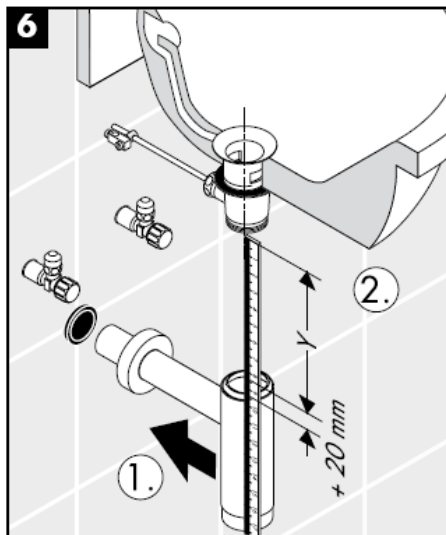

hansgrohe

Navodila za montažo

Flowstar
52105000

hansgrohe

hansgrohe

Paigaldusjuhend

Flowstar
52105000

hansgrohe