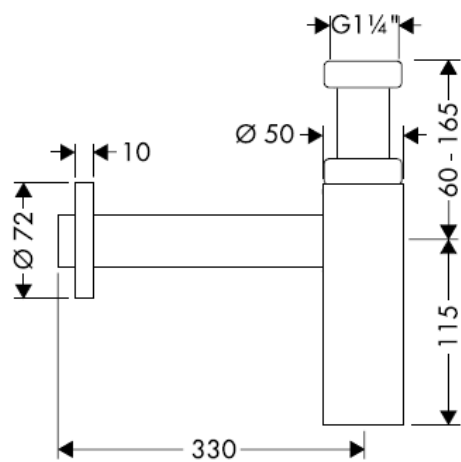

Montāžas instrukcija

Flowstar
52105000

hansgrohe

hansgrohe

Uputstvo za montažu

Flowstar
52105000

hansgrohe

Montasjeveiledning