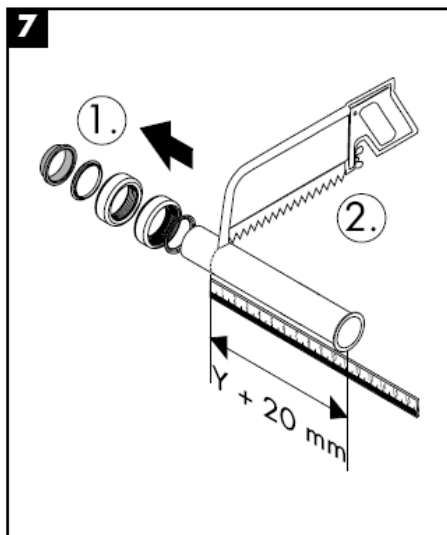

hansgrohe

hansgrohe

Handleiding

Flowstar
52105000

hansgrohe

Monteringsvejledning

Flowstar
52105000

hangrohe