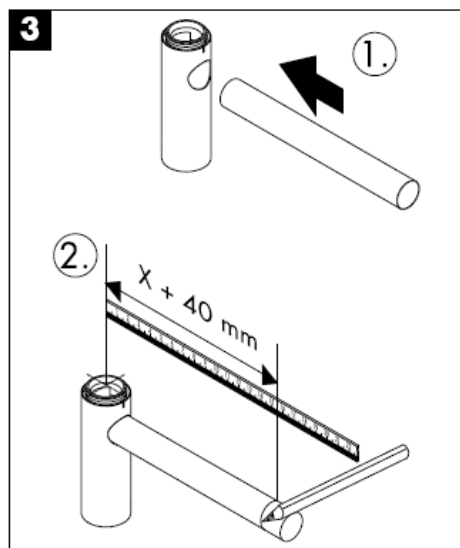

Flowstar
52105000

hansgrohe

РЪКОВОДСТВО ЗА МОНТАЖ

Flowstar
52105000

hansgrohe

hansgrohe

Udhëzime rreth montimit

Flowstar
52105000