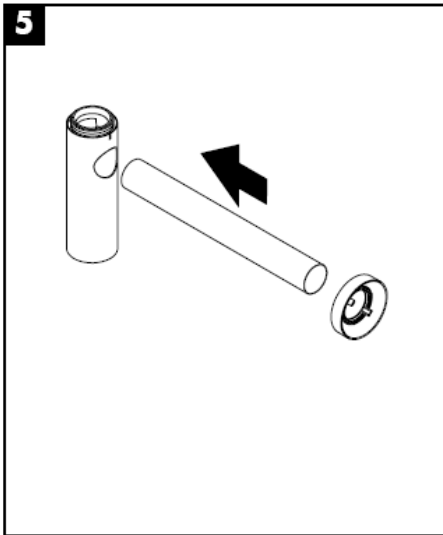

hangrohe

hansgrohe

Montavimo instrukcijos

Flowstar
52105000

hansgrohe

hansgrohe

Uputstva za instalaciju

Flowstar
52105000