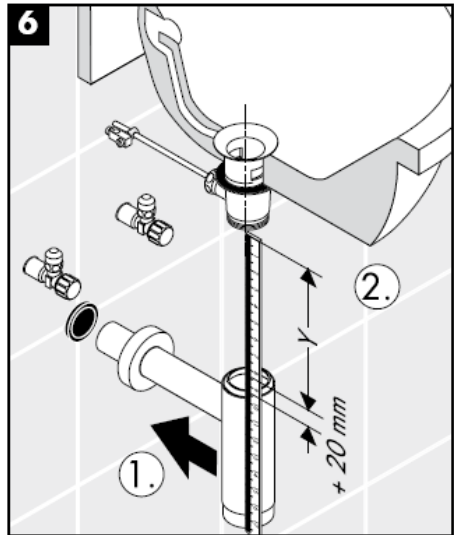

Flowstar
52105000

hansgrohe

hansgrohe

Montážny návod

Flowstar
52105000

hansgrohe

hansgrohe

组装说明