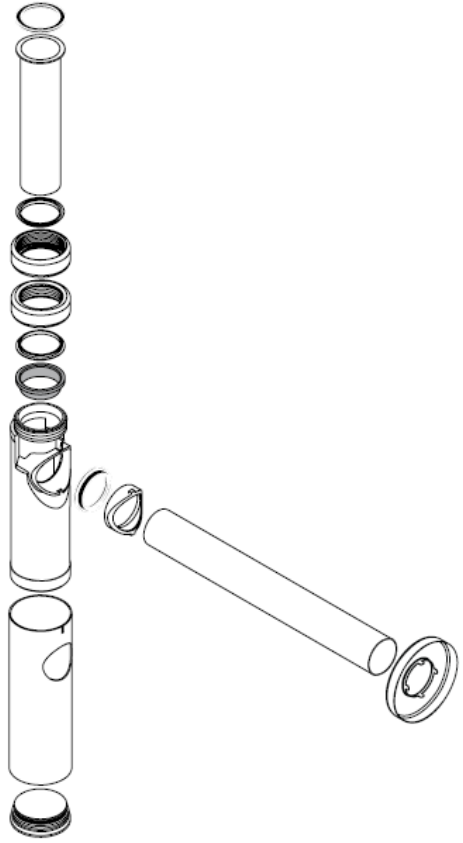

hangrohe

hansgrohe

Montavimo instrukcijos

Flowstar
52105000

hansgrohe

hansgrohe

Uputstva za instalaciju

Flowstar
52105000

hansgrohe

Montaj kılavuzu

Flowstar
52105000

hansgrohe

hansgrohe

Instrucțiuni de montare

Flowstar
52105000

hansgrohe