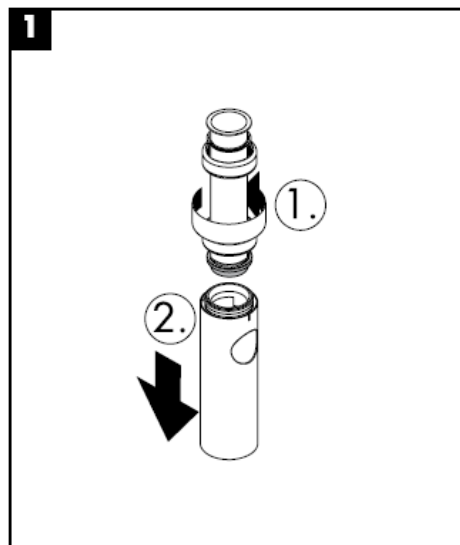

Montāžas instrukcija

Flowstar
52105000

hansgrohe

hansgrohe

Uputstvo za montažu

Flowstar
52105000

hansgrohe

Montasjeveiledning