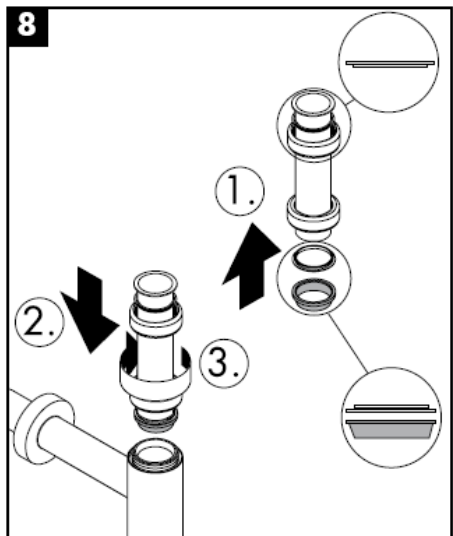

Montāžas instrukcija

Flowstar
52105000

hansgrohe

hansgrohe

Uputstvo za montažu

Flowstar
52105000

hansgrohe

Montasjeveiledning