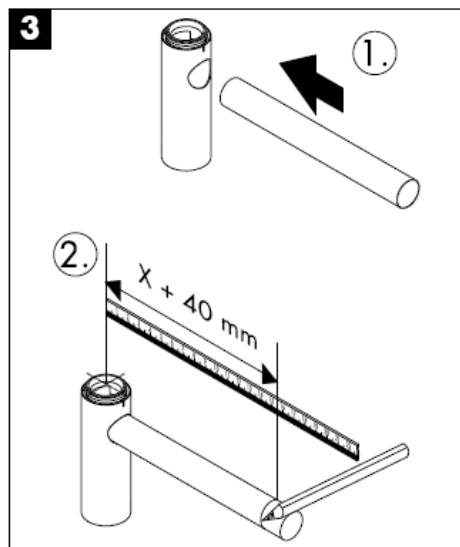

Manual de Instalación

Flowstar
52105000

hansgrohe

Instrukcja montażu

Flowstar
52105000

hansgrohe

hansgrohe

Montážní návod