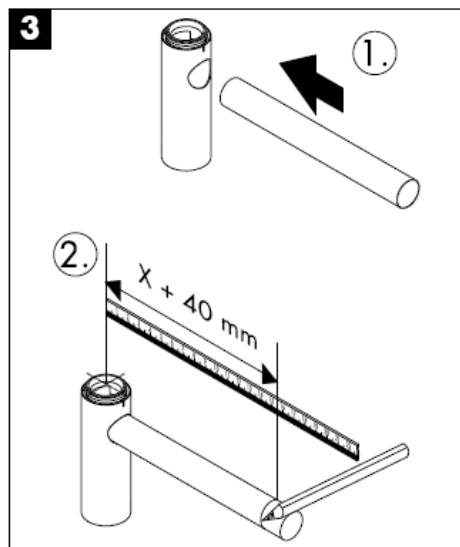

hansgrohe

Οδηγία συναρμολόγησης

Flowstar
52105000

hansgrohe

hansgrohe

تعليمات التجميع

Flowstar
52105000

hansgrohe