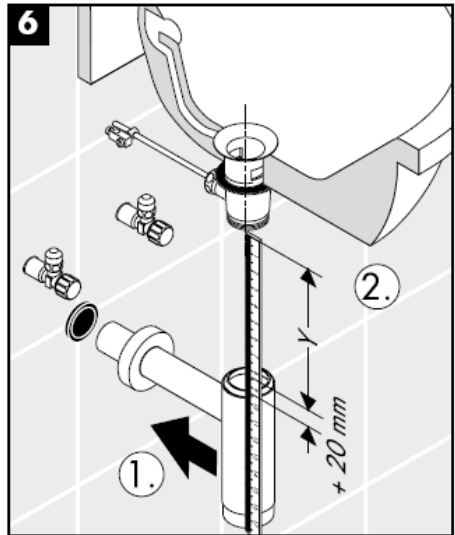

hansgrohe

Οδηγία συναρμολόγησης

Flowstar
52105000

hansgrohe

hansgrohe

تعليمات التجميع

Flowstar
52105000

hansgrohe