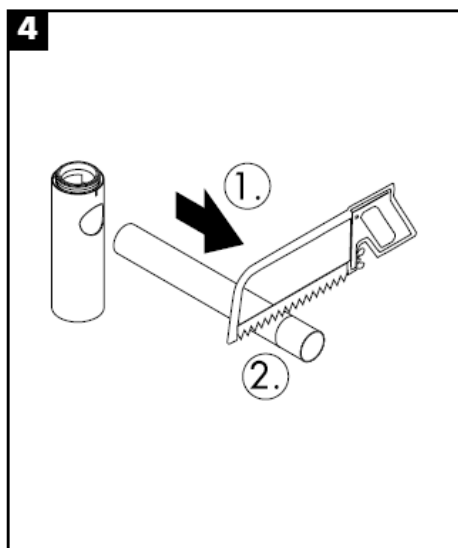

hansgrohe

Montaj kılavuzu

Flowstar
52105000

hansgrohe

hansgrohe

Instrucțiuni de montare

Flowstar
52105000

hansgrohe