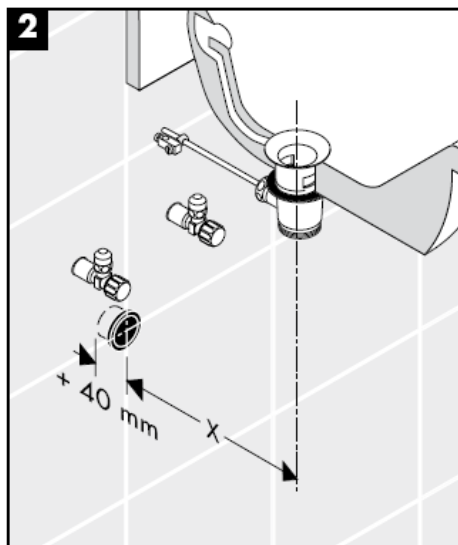

Montāžas instrukcija

Flowstar
52105000

hansgrohe

hansgrohe

Uputstvo za montažu

Flowstar
52105000

hansgrohe

Montasjeveiledning