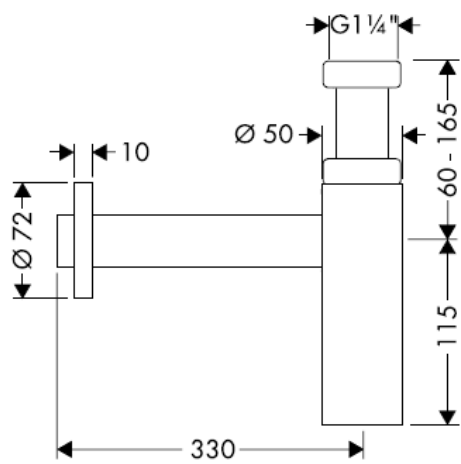

Flowstar
52105000

hansgrohe

Asennusohje

Flowstar
52105000

hansgrohe

hansgrohe

Monteringsanvisning

Flowstar
52105000