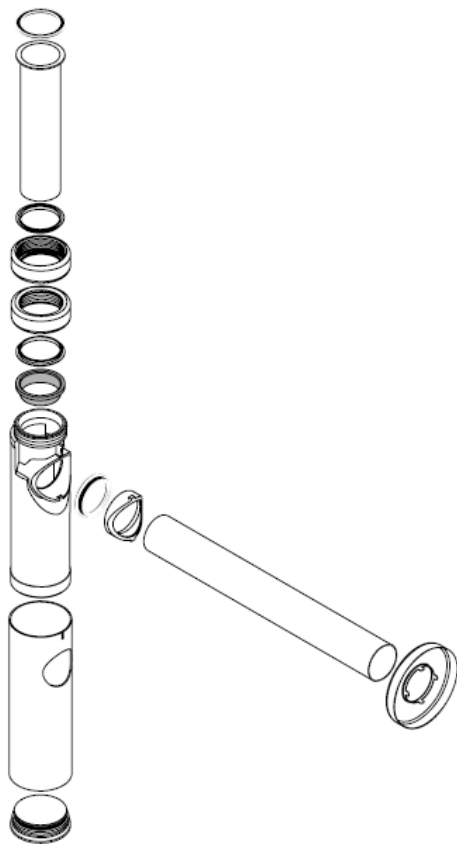

Flowstar
52105000

hansgrohe

hansgrohe

Инструкция по монтажу

Flowstar
52105000

hansgrohe

hansgrohe

Szerelési útmutató

Flowstar
52105000

hansgrohe

Asennusohje

Flowstar
52105000

hansgrohe

hansgrohe

Monteringsanvisning

Flowstar
52105000

hangrohe

hansgrohe

Montavimo instrukcijos

Flowstar
52105000

hansgrohe

hansgrohe

Uputstva za instalaciju

Flowstar
52105000