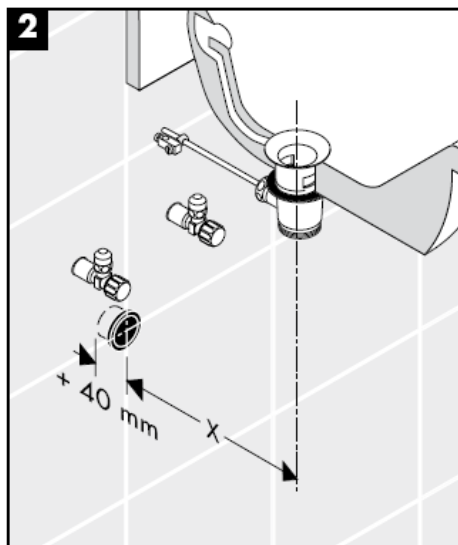

hansgrohe

hansgrohe

Handleiding

Flowstar
52105000

hansgrohe

Monteringsvejledning

Flowstar
52105000

hangrohe