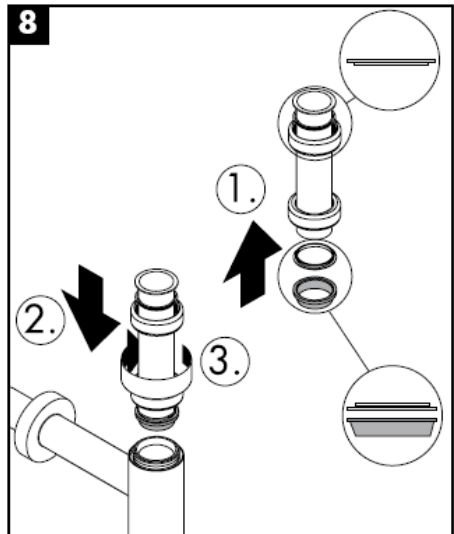

Flowstar
52105000

hansgrohe

hansgrohe

Montážny návod

Flowstar
52105000

hansgrohe

hansgrohe

组装说明