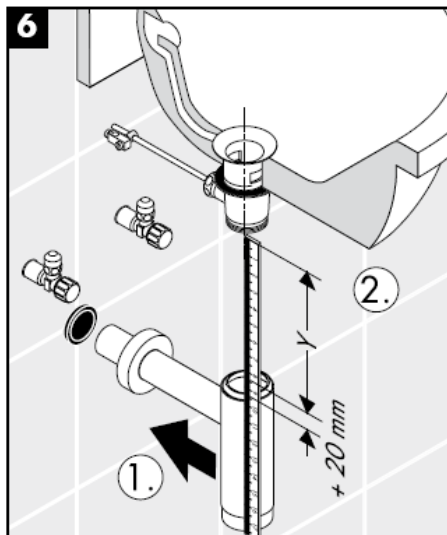

hansgrohe

hansgrohe

Handleiding

Flowstar
52105000

hansgrohe

Monteringsvejledning

Flowstar
52105000

hangrohe