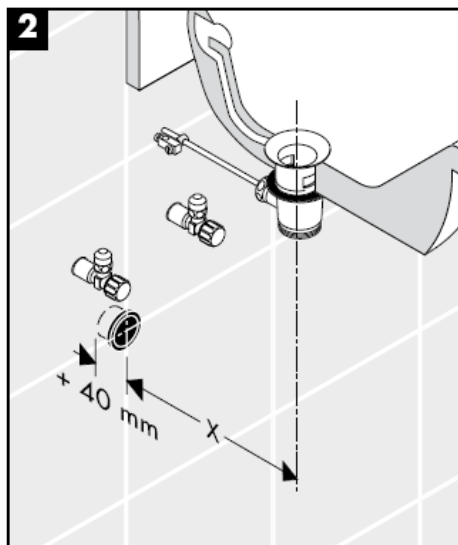

Montageanleitung

Flowstar
52105000

hansgrohe

Instructions de montage

Flowstar
52105000

hansgrohe

assembly instructions

Flowstar
52105000