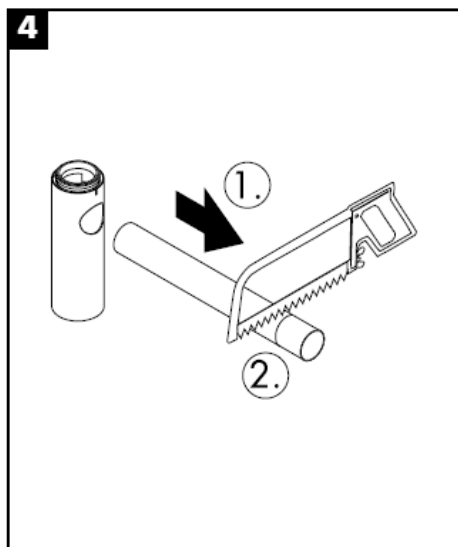

Flowstar
52105000

hansgrohe

hansgrohe

Montážny návod

Flowstar
52105000

hansgrohe

hansgrohe

组装说明