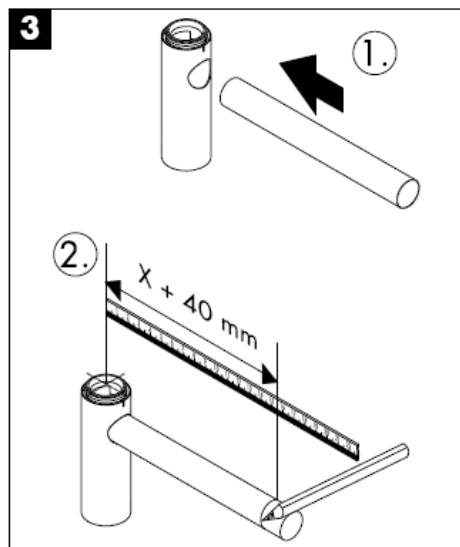

Flowstar
52105000

hansgrohe

Asennusohje

Flowstar
52105000

hansgrohe

hansgrohe

Monteringsanvisning

Flowstar
52105000