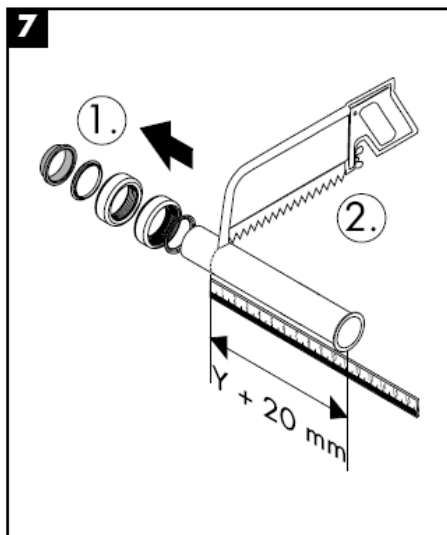

Flowstar
52105000

hansgrohe

Asennusohje

Flowstar
52105000

hansgrohe

hansgrohe

Monteringsanvisning

Flowstar
52105000