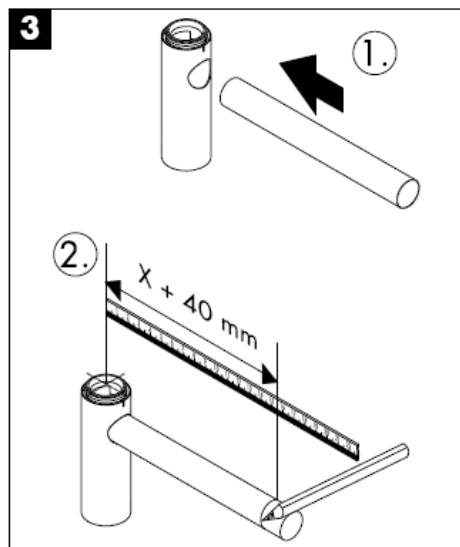

hansgrohe

Navodila za montažo

Flowstar
52105000

hansgrohe

hansgrohe

Paigaldusjuhend

Flowstar
52105000

hansgrohe