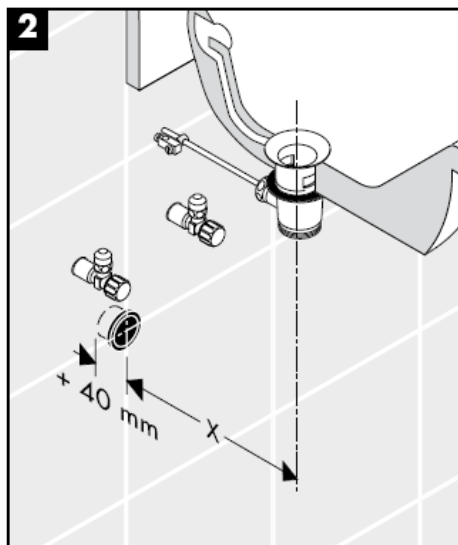

Manual de Instalación

Flowstar
52105000

hansgrohe

Instrukcja montażu

Flowstar
52105000

hansgrohe

hansgrohe

Montážní návod