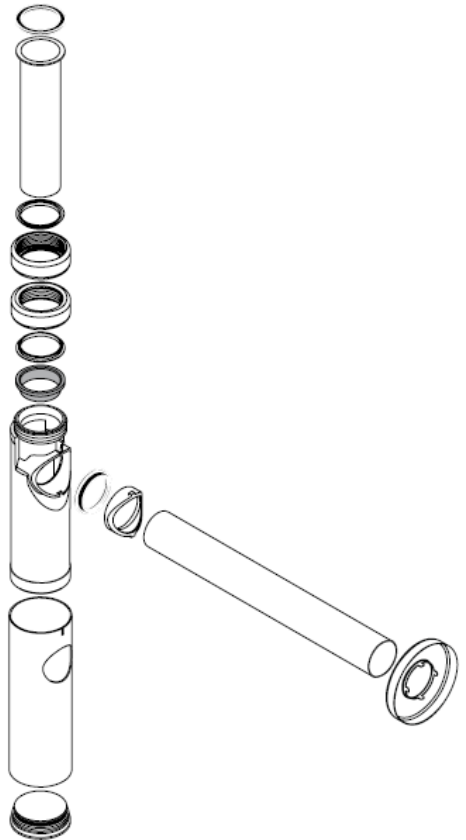

hangrohe

hansgrohe

Montavimo instrukcijos

Flowstar
52105000

hansgrohe

hansgrohe

Uputstva za instalaciju

Flowstar
52105000

hansgrohe

Montaj kılavuzu

Flowstar
52105000

hansgrohe

hansgrohe

Instrucțiuni de montare

Flowstar
52105000

hansgrohe