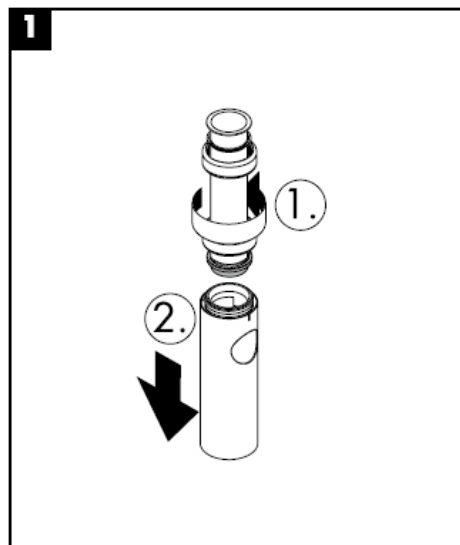

Flowstar
52105000

hansgrohe

Asennusohje

Flowstar
52105000

hansgrohe

hansgrohe

Monteringsanvisning

Flowstar
52105000