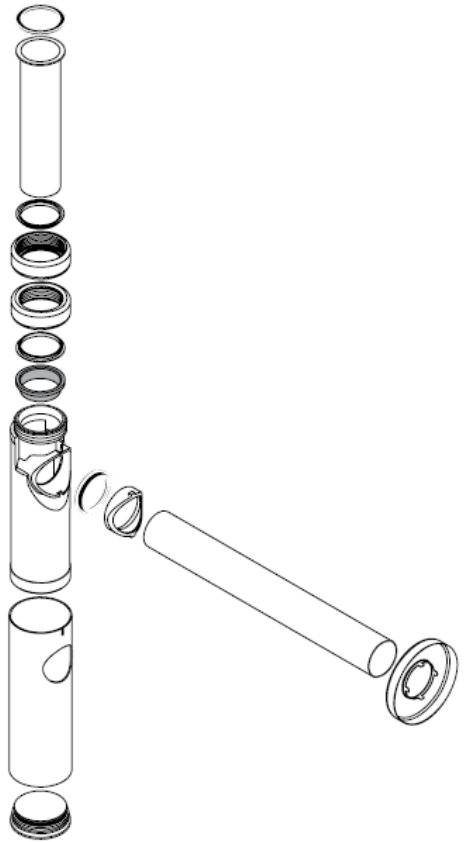

hansgrohe

Montaj kılavuzu

Flowstar
52105000

hansgrohe

hansgrohe

Instrucțiuni de montare

Flowstar
52105000

hansgrohe

hansgrohe

Οδηγία συναρμολόγησης

Flowstar
52105000

hansgrohe

hansgrohe

تعليمات التجميع

Flowstar
52105000

hansgrohe