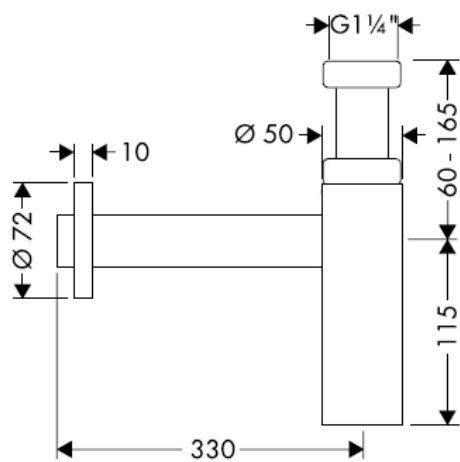

Flowstar
52105000

hansgrohe

hansgrohe

Инструкция по монтажу

Flowstar
52105000

hansgrohe

hansgrohe

Szerelési útmutató