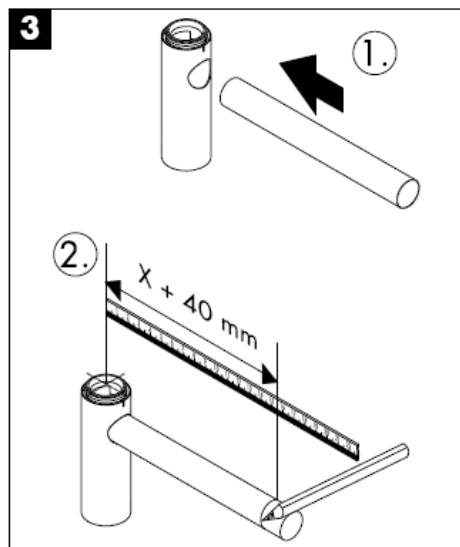

Montageanleitung

Flowstar
52105000

hansgrohe

Instructions de montage

Flowstar
52105000

hansgrohe

assembly instructions

Flowstar
52105000