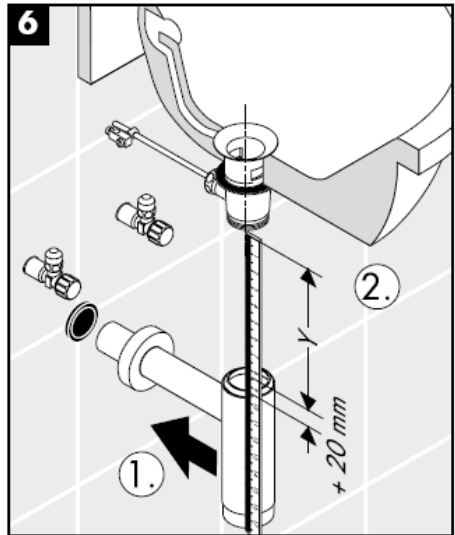

Flowstar
52105000

hansgrohe

hansgrohe

Инструкция по монтажу

Flowstar
52105000

hansgrohe

hansgrohe

Szerelési útmutató