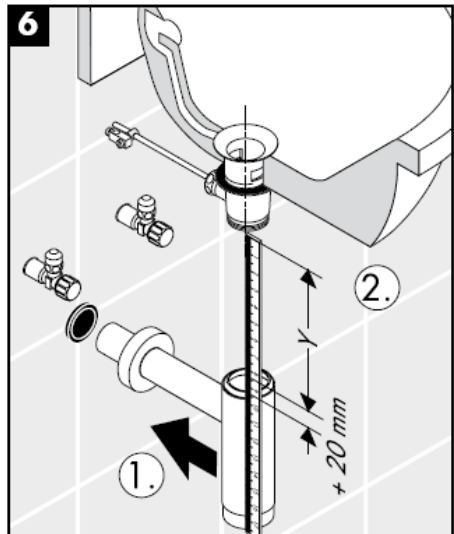

Montageanleitung

Flowstar
52105000

hansgrohe

Instructions de montage

Flowstar
52105000

hansgrohe

assembly instructions

Flowstar
52105000