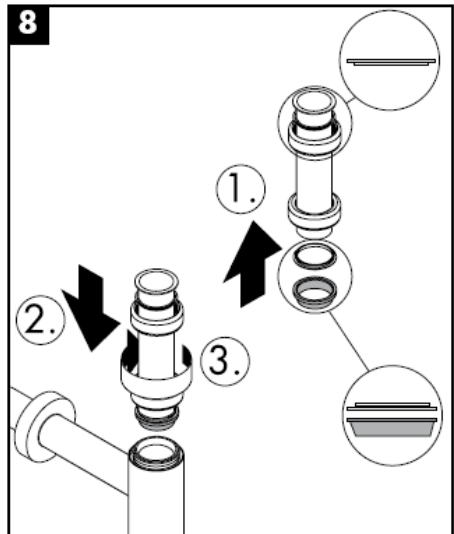

hansgrohe

hansgrohe

Handleiding

Flowstar
52105000

hansgrohe

Monteringsvejledning

Flowstar
52105000

hangrohe