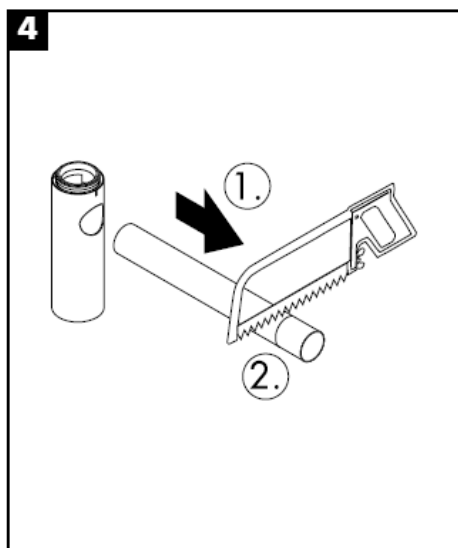

hansgrohe

Navodila za montažo

Flowstar
52105000

hansgrohe

hansgrohe

Paigaldusjuhend

Flowstar
52105000

hansgrohe