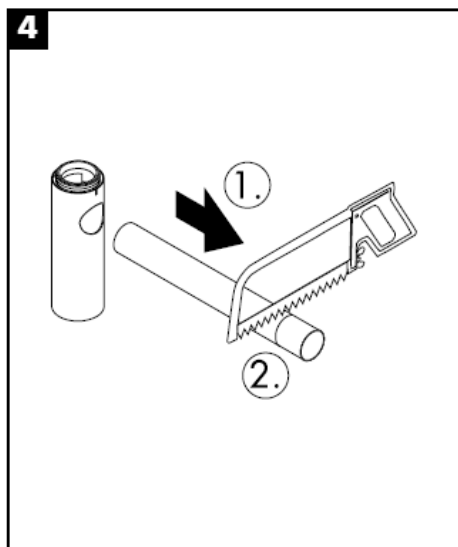

hansgrohe

hansgrohe

Handleiding

Flowstar
52105000

hansgrohe

Monteringsvejledning

Flowstar
52105000

hangrohe