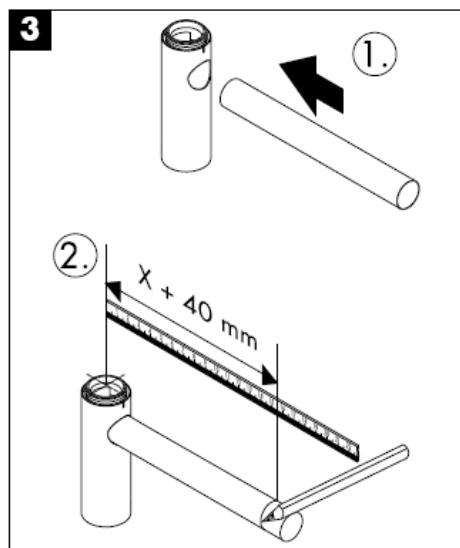

hansgrohe

Montaj kılavuzu

Flowstar
52105000

hansgrohe

hansgrohe

Instrucțiuni de montare

Flowstar
52105000

hansgrohe