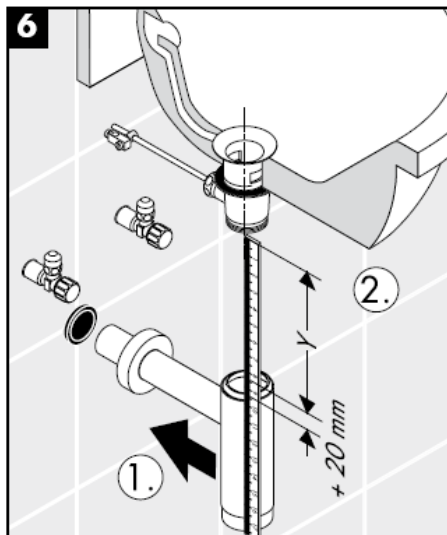

Flowstar
52105000

hansgrohe

Asennusohje

Flowstar
52105000

hansgrohe

hansgrohe

Monteringsanvisning

Flowstar
52105000