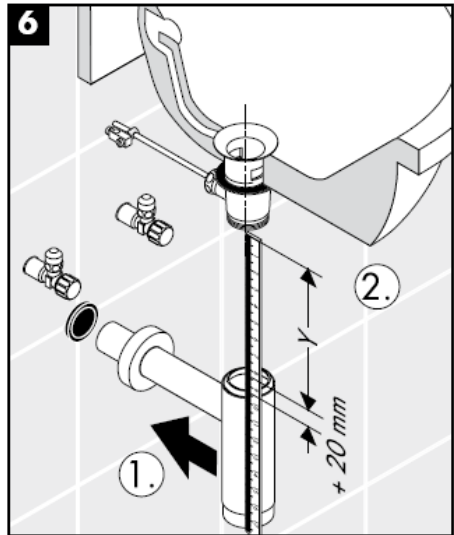

Montāžas instrukcija

Flowstar
52105000

hansgrohe

hansgrohe

Uputstvo za montažu

Flowstar
52105000

hansgrohe

Montasjeveiledning

Flowstar
52105000

hansgrohe

РЪКОВОДСТВО ЗА МОНТАЖ

Flowstar
52105000

hansgrohe

hansgrohe

Udhëzime rreth montimit

Flowstar
52105000