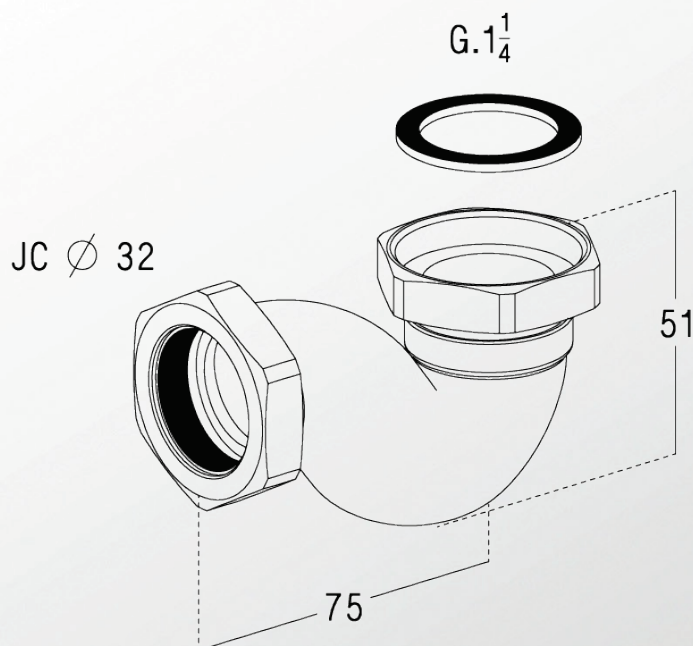

Lavabo, Bidet, Urinoir | SIPHONS LAITON

Références : 0501027

Réf	∅ Entrée	∅ Sortie	Garde d'eau	Hauteur (mm)
0501022	32	32	50	133-204
0501012	32	32	50	112
0202081	32	32	60	110-135
0202026	32	32	60	140-190
0501027	32	32	10	51
0501025	32	32	35	100-150

■ CARACTERISTIQUES TECHNIQUES :

- Sortie JC \varnothing 32 mm

■ PLUS PRODUITS :

- Finition chromé brillant

■ QUALITE - ENVIRONNEMENT :

NICOLL est certifié ISO9001 v2008 et ISO14001 v2004

DATE 6 février 2012