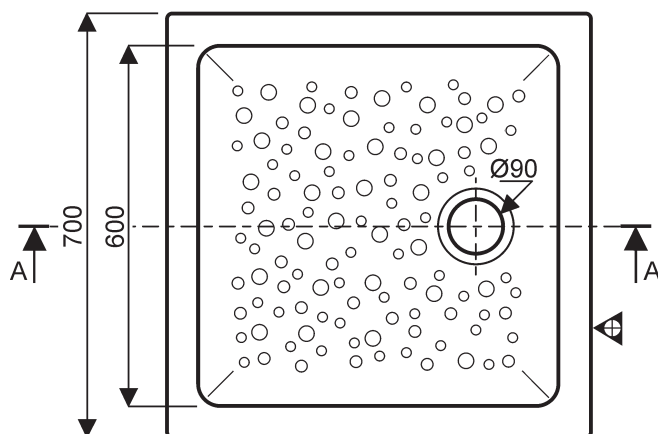

Receveur carré extra-plat à encastrer de 70 x 70 BASTIA

Bastia

NF 007303 00 000 001 Receveur extra-plat céramique
de 70 x 70 à encastrer.

Pour bonde siphonoïde de 90.

Accessoire :

000352 00 017 Bonde de douche Speed'O pour
diamètre 90, grand débit, capot chromé, sortie
horizontale Ø 40.

▽ Côté non émaillé