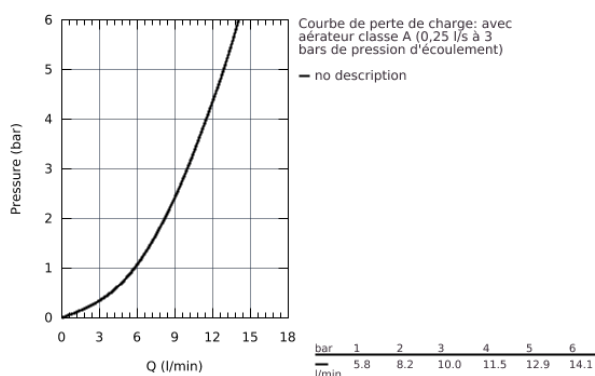

33 155 002 EUROPLUS MITIGEUR MONOCOMMANDE LAVABO TAILLE S

DESCRIPTION DU PRODUIT

- Monotrou sur plage
- Levier de commande métallique
- **GROHE SilkMove** Cartouche en céramique 35 mm
- **Limiteur de température ajustable**
- **GROHE StarLight** Chrome éclatant et durable
- Système de montage rapide
- Bec extractible avec mousseur
- Clapet anti-retour intégré
- Tirette et garniture de vidage 1-1/4"
- Flexibles de raccordement souples, sertis d'usine

33 155 002 EUROPLUS MITIGEUR MONOCOMMANDE LAVABO
TAILLE S

33 155 002 EUROPLUS MITIGEUR MONOCOMMANDE LAVABO TAILLE S

PIÈCES DÉTACHÉES

- 1: Levier Europlus new (N ° de commande 46647000)
 - 2: capot (N ° de commande 46492000)
 - 3: bague filetée (N ° de commande 46460000)
 - 4: CARTOUCHE CERAMIQUE PETIT MODEL DIA.35MM (N ° de commande 46374000)
 - 5: Douchette extractible Europlus (N ° de commande 46674000)
 - 6: Tirette de vidage Europlus new (N ° de commande 64304000)
 - 7: jeu de montage (N ° de commande 46078000)
 - 8: ressort de rappel (N ° de commande 07239000)
 - 9: VIDAGE LAVABO/BIDET (N ° de commande 28910000)
 - 10: flexible de pression (N ° de commande 46255000)
 - 11: tige du collier d'excentrique (N ° de commande 07341000)*
- *Accessoires spéciaux