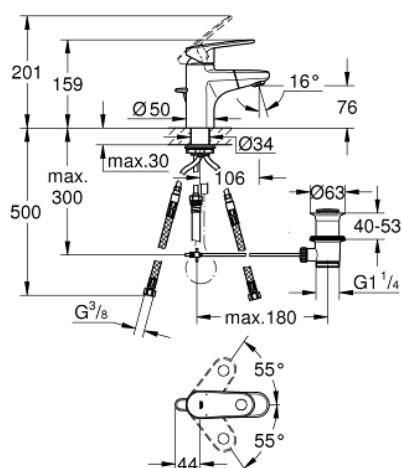

33 155 002 EUROPLUS MITIGEUR MONOCOMMANDE LAVABO TAILLE S

DESCRIPTION DU PRODUIT

- Monotrou sur plage
- Levier de commande métallique
- **GROHE SilkMove** Cartouche en céramique 35 mm
- **Limiteur de température ajustable**
- **GROHE StarLight** Chrome éclatant et durable
- Système de montage rapide
- Bec extractible avec mousseur
- Clapet anti-retour intégré
- Tirette et garniture de vidage 1-1/4"
- Flexibles de raccordement souples, sertis d'usine

33 155 002 EUROPLUS MITIGEUR MONOCOMMANDE LAVABO
TAILLE S

33 155 002 EUROPLUS MITIGEUR MONOCOMMANDE LAVABO TAILLE S

PIÈCES DÉTACHÉES

- 1: Levier Europlus new (N ° de commande 46647000)
 - 2: capot (N ° de commande 46492000)
 - 3: bague filetée (N ° de commande 46460000)
 - 4: CARTOUCHE CERAMIQUE PETIT MODEL DIA.35MM (N ° de commande 46374000)
 - 5: Douchette extractible Europlus (N ° de commande 46674000)
 - 6: Tirette de vidage Europlus new (N ° de commande 64304000)
 - 7: jeu de montage (N ° de commande 46078000)
 - 8: ressort de rappel (N ° de commande 07239000)
 - 9: VIDAGE LAVABO/BIDET (N ° de commande 28910000)
 - 10: flexible de pression (N ° de commande 46255000)
 - 11: tige du collier d'excentrique (N ° de commande 07341000)*
- *Accessoires spéciaux