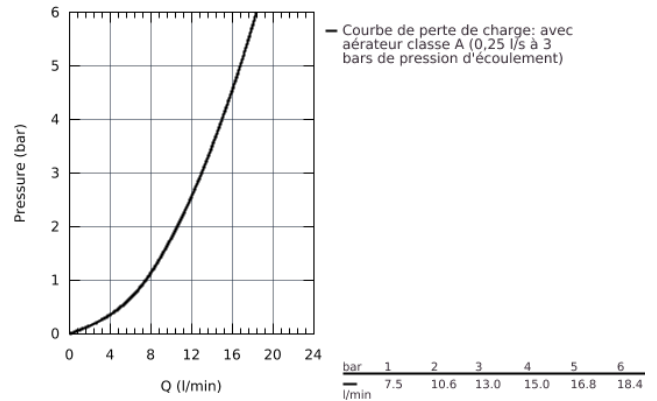

33 155 002 EUROPLUS MITIGEUR MONOCOMMANDE LAVABO TAILLE S

DESCRIPTION DU PRODUIT

- Monotrou sur plage
- Levier de commande métallique
- **GROHE SilkMove** Cartouche en céramique 35 mm
- **Limiteur de température ajustable**
- **GROHE StarLight** Chrome éclatant et durable
- Système de montage rapide
- Bec extractible avec mousseur
- Clapet anti-retour intégré
- Tirette et garniture de vidage 1-1/4"
- Flexibles de raccordement souples, sertis d'usine

33 155 002 EUROPLUS MITIGEUR MONOCOMMANDE LAVABO
TAILLE S

33 155 002 EUROPLUS MITIGEUR MONOCOMMANDE LAVABO TAILLE S

PIÈCES DÉTACHÉES

- 1: Levier Europlus new (N ° de commande 46647000)
 - 2: capot (N ° de commande 46492000)
 - 3: bague filetée (N ° de commande 46460000)
 - 4: CARTOUCHE CERAMIQUE PETIT MODEL DIA.35MM (N ° de commande 46374000)
 - 5: Douchette extractible Europlus (N ° de commande 46674000)
 - 6: Tirette de vidage Europlus new (N ° de commande 64304000)
 - 7: jeu de montage (N ° de commande 46078000)
 - 8: ressort de rappel (N ° de commande 07239000)
 - 9: VIDAGE LAVABO/BIDET (N ° de commande 28910000)
 - 10: flexible de pression (N ° de commande 46255000)
 - 11: tige du collier d'excentrique (N ° de commande 07341000)*
- *Accessoires spéciaux