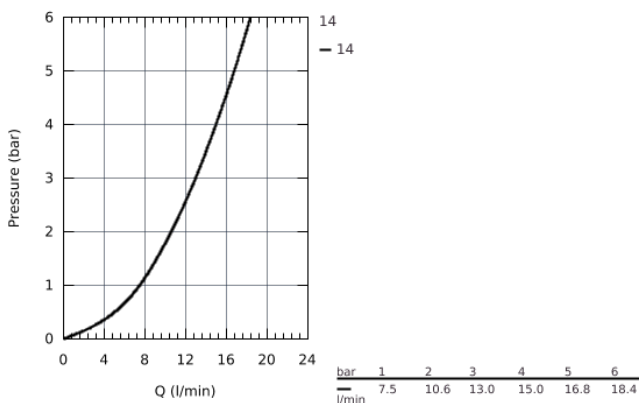

33 155 002 EUROPLUS MITIGEUR MONOCOMMANDE LAVABO TAILLE S

DESCRIPTION DU PRODUIT

- Monotrou sur plage
- Levier de commande métallique
- **GROHE SilkMove** Cartouche en céramique 35 mm
- **Limiteur de température ajustable**
- **GROHE StarLight** Chrome éclatant et durable
- Système de montage rapide
- Bec extractible avec mousseur
- Clapet anti-retour intégré
- Tirette et garniture de vidage 1-1/4"
- Flexibles de raccordement souples, sertis d'usine

33 155 002 EUROPLUS MITIGEUR MONOCOMMANDE LAVABO
TAILLE S

33 155 002 EUROPLUS MITIGEUR MONOCOMMANDE LAVABO TAILLE S

PIÈCES DÉTACHÉES

- 1: Levier Europlus new (N ° de commande 46647000)
 - 2: capot (N ° de commande 46492000)
 - 3: bague filetée (N ° de commande 46460000)
 - 4: CARTOUCHE CERAMIQUE PETIT MODEL DIA.35MM (N ° de commande 46374000)
 - 5: Douchette extractible Europlus (N ° de commande 46674000)
 - 6: Tirette de vidage Europlus new (N ° de commande 64304000)
 - 7: jeu de montage (N ° de commande 46078000)
 - 8: ressort de rappel (N ° de commande 07239000)
 - 9: VIDAGE LAVABO/BIDET (N ° de commande 28910000)
 - 10: flexible de pression (N ° de commande 46255000)
 - 11: tige du collier d'excentrique (N ° de commande 07341000)*
- *Accessoires spéciaux