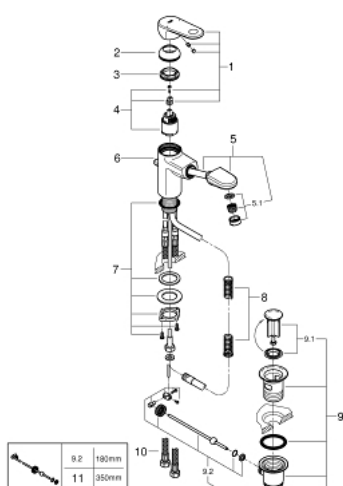

33 155 002 EUROPLUS MITIGEUR MONOCOMMANDE LAVABO TAILLE S

DESCRIPTION DU PRODUIT

- Monotrou sur plage
- Levier de commande métallique
- **GROHE SilkMove** Cartouche en céramique 35 mm
- **Limiteur de température ajustable**
- **GROHE StarLight** Chrome éclatant et durable
- Système de montage rapide
- Bec extractible avec mousseur
- Clapet anti-retour intégré
- Tirette et garniture de vidage 1-1/4"
- Flexibles de raccordement souples, sertis d'usine

33 155 002 EUROPLUS MITIGEUR MONOCOMMANDE LAVABO
TAILLE S

33 155 002 EUROPLUS MITIGEUR MONOCOMMANDE LAVABO TAILLE S

PIÈCES DÉTACHÉES

- 1: Levier Europlus new (N ° de commande 46647000)
 - 2: capot (N ° de commande 46492000)
 - 3: bague filetée (N ° de commande 46460000)
 - 4: CARTOUCHE CERAMIQUE PETIT MODEL DIA.35MM (N ° de commande 46374000)
 - 5: Douchette extractible Europlus (N ° de commande 46674000)
 - 6: Tirette de vidage Europlus new (N ° de commande 64304000)
 - 7: jeu de montage (N ° de commande 46078000)
 - 8: ressort de rappel (N ° de commande 07239000)
 - 9: VIDAGE LAVABO/BIDET (N ° de commande 28910000)
 - 10: flexible de pression (N ° de commande 46255000)
 - 11: tige du collier d'excentrique (N ° de commande 07341000)*
- *Accessoires spéciaux