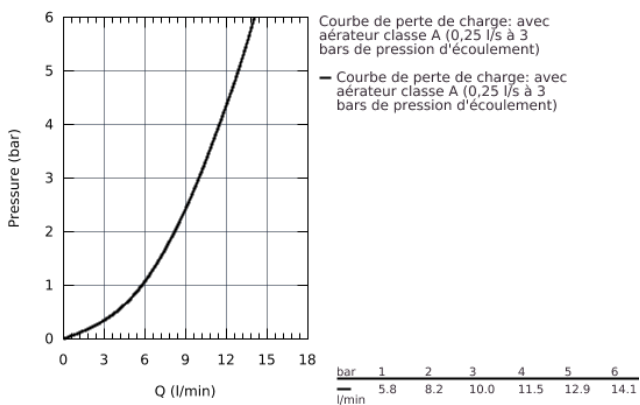

33 155 002 EUROPLUS MITIGEUR MONOCOMMANDE LAVABO TAILLE S

DESCRIPTION DU PRODUIT

- Monotrou sur plage
- Levier de commande métallique
- **GROHE SilkMove** Cartouche en céramique 35 mm
- **Limiteur de température ajustable**
- **GROHE StarLight** Chrome éclatant et durable
- Système de montage rapide
- Bec extractible avec mousseur
- Clapet anti-retour intégré
- Tirette et garniture de vidage 1-1/4"
- Flexibles de raccordement souples, sertis d'usine

33 155 002 EUROPLUS MITIGEUR MONOCOMMANDE LAVABO
TAILLE S

33 155 002 EUROPLUS MITIGEUR MONOCOMMANDE LAVABO TAILLE S

PIÈCES DÉTACHÉES

- 1: Levier Europlus new (N ° de commande 46647000)
 - 2: capot (N ° de commande 46492000)
 - 3: bague filetée (N ° de commande 46460000)
 - 4: CARTOUCHE CERAMIQUE PETIT MODEL DIA.35MM (N ° de commande 46374000)
 - 5: Douchette extractible Europlus (N ° de commande 46674000)
 - 6: Tirette de vidage Europlus new (N ° de commande 64304000)
 - 7: jeu de montage (N ° de commande 46078000)
 - 8: ressort de rappel (N ° de commande 07239000)
 - 9: VIDAGE LAVABO/BIDET (N ° de commande 28910000)
 - 10: flexible de pression (N ° de commande 46255000)
 - 11: tige du collier d'excentrique (N ° de commande 07341000)*
- *Accessoires spéciaux