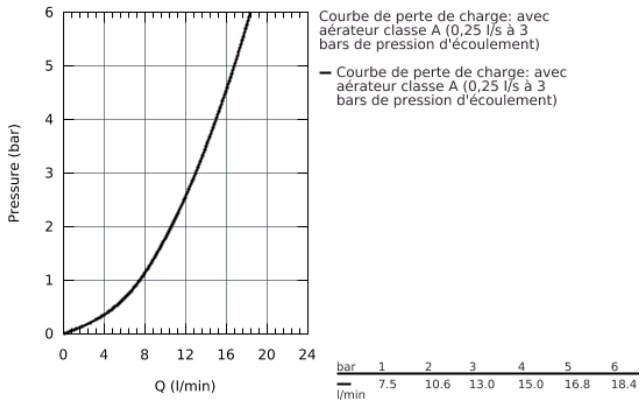

33 155 002 EUROPLUS MITIGEUR MONOCOMMANDE LAVABO TAILLE S

DESCRIPTION DU PRODUIT

- Monotrou sur plage
- Levier de commande métallique
- **GROHE SilkMove** Cartouche en céramique 35 mm
- **Limiteur de température ajustable**
- **GROHE StarLight** Chrome éclatant et durable
- Système de montage rapide
- Bec extractible avec mousseur
- Clapet anti-retour intégré
- Tirette et garniture de vidage 1-1/4"
- Flexibles de raccordement souples, sertis d'usine

33 155 002 EUROPLUS MITIGEUR MONOCOMMANDE LAVABO
TAILLE S

33 155 002 EUROPLUS MITIGEUR MONOCOMMANDE LAVABO TAILLE S

PIÈCES DÉTACHÉES

- 1: Levier Europlus new (N ° de commande 46647000)
 - 2: capot (N ° de commande 46492000)
 - 3: bague filetée (N ° de commande 46460000)
 - 4: CARTOUCHE CERAMIQUE PETIT MODEL DIA.35MM (N ° de commande 46374000)
 - 5: Douchette extractible Europlus (N ° de commande 46674000)
 - 6: Tirette de vidage Europlus new (N ° de commande 64304000)
 - 7: jeu de montage (N ° de commande 46078000)
 - 8: ressort de rappel (N ° de commande 07239000)
 - 9: VIDAGE LAVABO/BIDET (N ° de commande 28910000)
 - 10: flexible de pression (N ° de commande 46255000)
 - 11: tige du collier d'excentrique (N ° de commande 07341000)*
- *Accessoires spéciaux