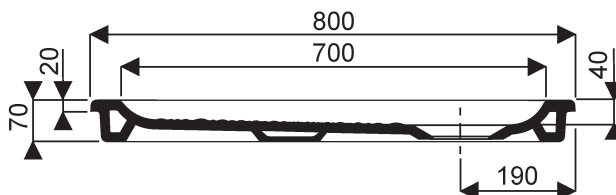

Receveur rectangulaires extra-plat à encastrer BASTIA

Bastia

007372 00 000 001 Receveur céramique extra-plat
120 x 80 à encastrer

Pour bonde siphonide de 90.

▽ Côté non émaillé

Accessoires :

modèle	bonde Speed'o Ø 90	kit de calage	kit d'installation complet
	 000352 00 017	 000430 00	 000436 00
007372 00	●	●	●