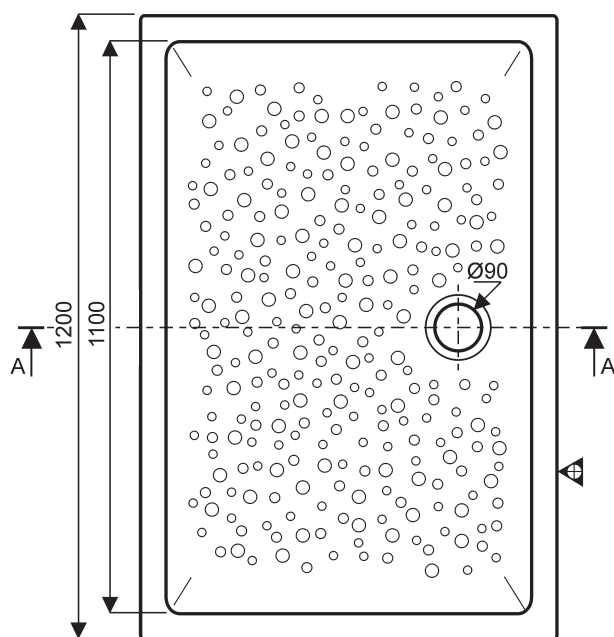

Receveur rectangulaires extra-plat à encastrer BASTIA

Bastia

007372 00 000 001 Receveur céramique extra-plat
120 x 80 à encastrer

Pour bonde siphonide de 90.

▽ Côté non émaillé

Accessoires :

modèle	bonde Speed'o Ø 90	kit de calage	kit d'installation complet
	 000352 00 017	 000430 00	 000436 00
007372 00	●	●	●