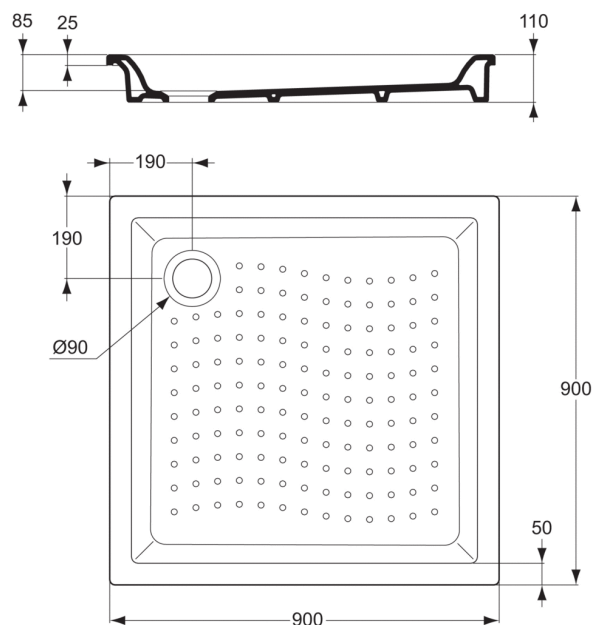

Code article: P3273  
**ULYSSE**  
Receveur 90 x 90 cm

**PORCHER**  
LA CONFIANCE INSTALLÉE

**Receveur carré**

Poids : 49 kg

En céramique. 3 poses :

A encastrer, à poser ou à poser surélevé

Hauteur 11 cm

A équiper d'une bonde non fournie Ø 90 mm - réf. R6102AA

**Finitions\***

**Norme**

\*Finitions: 01 = Blanc