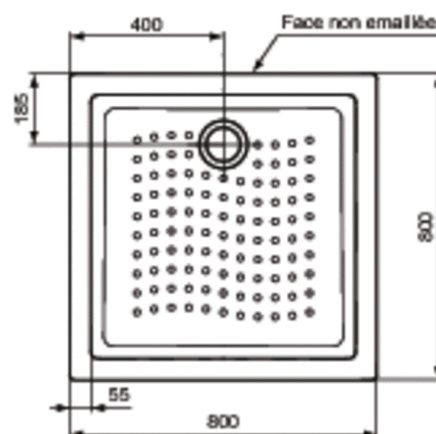

Code article: P3275
ULYSSE
Receveur 80 x 80 cm

PORCHER
LA CONFIANCE INSTALLÉE

Receveur carré

Poids : 41 kg

En céramique. A poser

Pose obligatoire du vidage contre le mur

Hauteur 11 cm

A équiper d'une bonde non fournie Ø 90 mm - réf. R6102AA