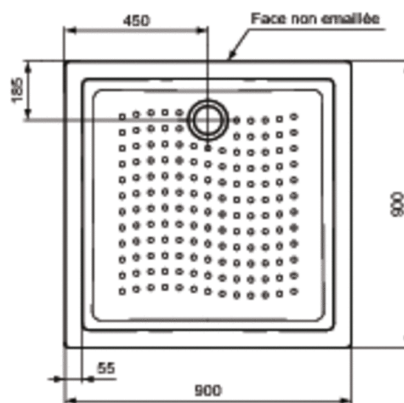

Code article: P3276  
**ULYSSE**  
Receveur 90 x 90 cm

**PORCHER**  
LA CONFIANCE INSTALLÉE

**Receveur carré**

Poids : 50 kg

En céramique. A poser

Pose obligatoire du vidage contre le mur

Hauteur 11 cm

A équiper d'une bonde non fournie Ø 90 mm - réf. R6102AA

**Norme**

**Finitions\***

\*Finitions: 01 = Blanc