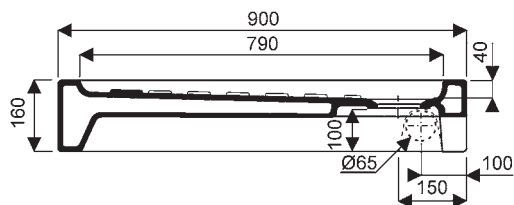

### Prima

**007171 00** Receveur céramique 90 x 90 surélevé extra-plat,  Antigliss en option.

**007161 00** Receveur céramique 80 x 80 surélevé extra-plat,  Antigliss en option.

Pour bonde siphonide de 90.  
Pré-perçages latéraux pour l'évacuation.

### Accessoires :

**000352 00 017** Bonde de 90 à grand débit Speed'O, capot chromé (abs), sortie Ø 40 à joint conique ou à coller.

coupe AA'

Receveur **007171 00**

coupe AA'

Receveur **007161 00**