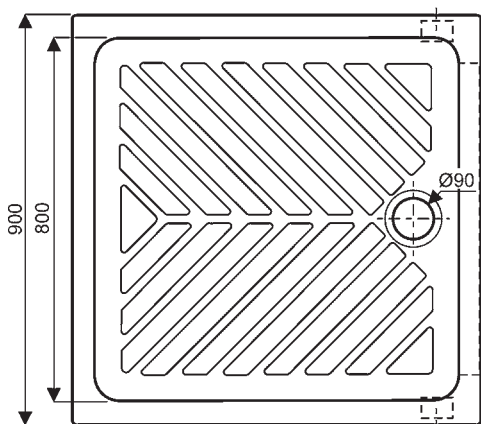

### Prima

**007171 00** Receveur céramique 90 x 90 surélevé extra-plat,  Antigliss en option.

**007161 00** Receveur céramique 80 x 80 surélevé extra-plat,  Antigliss en option.

Pour bonde siphonide de 90.  
Pré-perçages latéraux pour l'évacuation.

### Accessoires :

**000352 00 017** Bonde de 90 à grand débit Speed'O, capot chromé (abs), sortie Ø 40 à joint conique ou à coller.

coupe AA'

Receveur **007171 00**

coupe AA'

Receveur **007161 00**