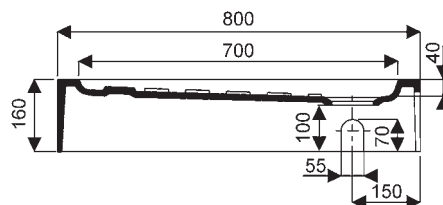

### Prima

**007171 00** Receveur céramique 90 x 90 surélevé extra-plat,  Antigliss en option.

**007161 00** Receveur céramique 80 x 80 surélevé extra-plat,  Antigliss en option.

Pour bonde siphonide de 90.  
Pré-perçages latéraux pour l'évacuation.

### Accessoires :

**000352 00 017** Bonde de 90 à grand débit Speed'O, capot chromé (abs), sortie Ø 40 à joint conique ou à coller.

coupe AA'

Receveur **007171 00**

coupe AA'

Receveur **007161 00**