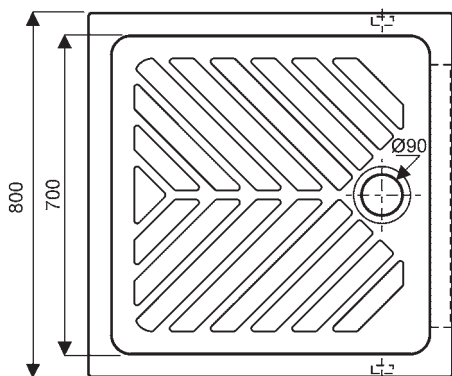

### Prima

**007171 00** Receveur céramique 90 x 90 surélevé extra-plat,  Antigliss en option.

**007161 00** Receveur céramique 80 x 80 surélevé extra-plat,  Antigliss en option.

Pour bonde siphonide de 90.  
Pré-perçages latéraux pour l'évacuation.

### Accessoires :

**000352 00 017** Bonde de 90 à grand débit Speed'O, capot chromé (abs), sortie Ø 40 à joint conique ou à coller.

coupe AA'

Receveur **007171 00**

coupe AA'

Receveur **007161 00**