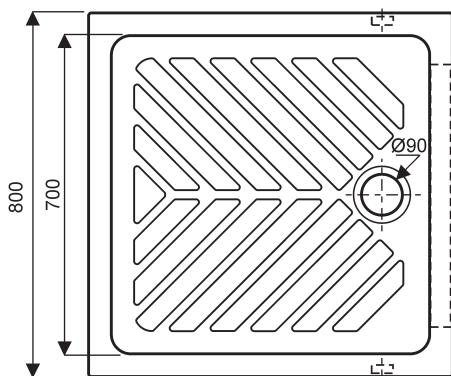

Receveurs surélevés extra-plats PRIMA

Prima NF
007171 00 xxx Receveur céramique 90 x 90 surélevé extra-plat, *Antigliss* en option.

007161 00 xxx Receveur céramique 80 x 80 surélevé extra-plat, *Antigliss* en option.

Pour bonde siphonide de 90.
Pré-perçages latéraux pour l'évacuation.

Accessoires :
000352 00 017 Bonde de 90 à grand débit Speed'O, capot chromé (abs), sortie Ø 40 à joint conique ou à coller.

coupe AA'
Receveur **007171 00 xxx**