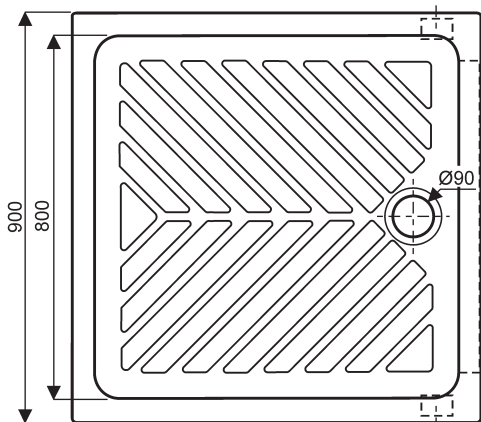

Receveurs surélevés extra-plats PRIMA

Prima NF
007171 00 xxx Receveur céramique 90 x 90 surélevé extra-plat, *Antigliss* en option.

007161 00 xxx Receveur céramique 80 x 80 surélevé extra-plat, *Antigliss* en option.

Pour bonde siphonide de 90.
Pré-perçages latéraux pour l'évacuation.

Accessoires :
000352 00 017 Bonde de 90 à grand débit Speed'O, capot chromé (abs), sortie Ø 40 à joint conique ou à coller.

coupe AA'
Receveur **007171 00 xxx**