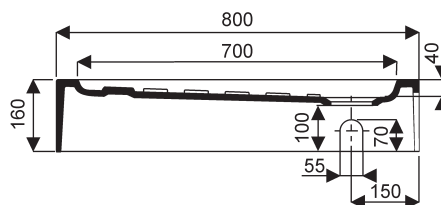

Receveurs surélevés extra-plats PRIMA

Prima NF
007171 00 xxx Receveur céramique 90 x 90 surélevé extra-plat, *Antigliss* en option.

007161 00 xxx Receveur céramique 80 x 80 surélevé extra-plat, *Antigliss* en option.

Pour bonde siphonide de 90.
Pré-perçages latéraux pour l'évacuation.

Accessoires :
000352 00 017 Bonde de 90 à grand débit Speed'O, capot chromé (abs), sortie Ø 40 à joint conique ou à coller.

coupe AA'
Receveur **007171 00 xxx**

coupe AA'
Receveur **007161 00 xxx**