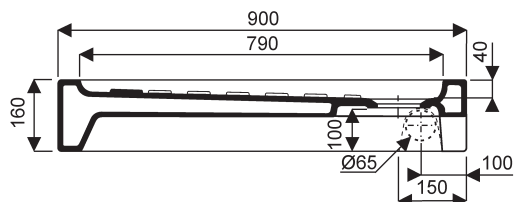

Receveurs surélevés extra-plats PRIMA

Prima NF
007171 00 xxx Receveur céramique 90 x 90 surélevé extra-plat, *Antigliss* en option.

007161 00 xxx Receveur céramique 80 x 80 surélevé extra-plat, *Antigliss* en option.

Pour bonde siphonide de 90.
Pré-perçages latéraux pour l'évacuation.

Accessoires :
000352 00 017 Bonde de 90 à grand débit Speed'O, capot chromé (abs), sortie Ø 40 à joint conique ou à coller.

coupe AA'
Receveur **007171 00 xxx**

coupe AA'
Receveur **007161 00 xxx**