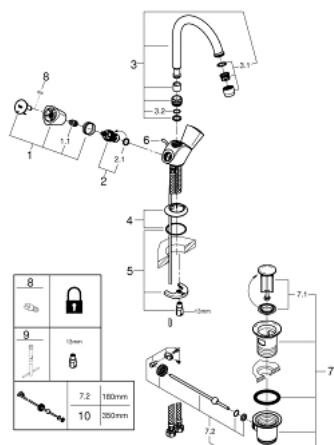

21 097 001 COSTA S MÉLANGEUR MONOTROU

DESCRIPTION DU PRODUIT

- Poignées en métal
- Isolation thermique
- Vissées
- Bec tube pivotant
- Tirette et garniture de vidage 1-1/4"
- Flexibles de raccordement souples, sertis d'usine
- **GROHE StarLight** Chrome éclatant et durable

21 097 001 **COSTA S MÉLANGEUR MONOTROU**

21 097 001 COSTA S MÉLANGEUR MONOTROU

PIÈCES DÉTACHÉES

- 1: Croisillon Costa S (N ° de commande 45995000)
- 2: TETE CARBODUR 1/2 (N ° de commande 45346000)
- 3: Bec Costa L (N ° de commande 13219000)
- 4: rosace (N ° de commande 48004000)
- 5: bague filetée (N ° de commande 46249000)
- 6: tirette de vidage (N ° de commande 65936PD0)
- 7: VIDAGE LAVABO/BIDET (N ° de commande 28910000)
- 8: vis (N ° de commande 48013000)*
- 9: clé de montage (N ° de commande 19017000)*
- 10: tige du collier d'excentrique (N ° de commande 07341000)*