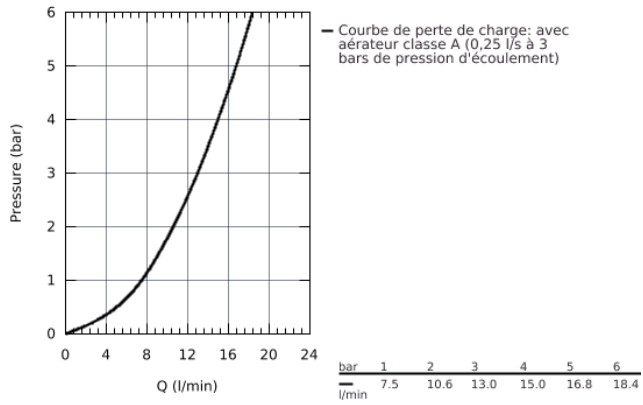

21 097 001 COSTA S MÉLANGEUR MONOTROU

DESCRIPTION DU PRODUIT

- Poignées en métal
- Isolation thermique
- Vissées
- Bec tube pivotant
- Tirette et garniture de vidage 1-1/4"
- Flexibles de raccordement souples, sertis d'usine
- **GROHE StarLight** Chrome éclatant et durable

21 097 001 **COSTA S MÉLANGEUR MONOTROU**

21 097 001 COSTA S MÉLANGEUR MONOTROU

PIÈCES DÉTACHÉES

- 1: Croisillon Costa S (N ° de commande 45995000)
- 2: TETE CARBODUR 1/2 (N ° de commande 45346000)
- 3: Bec Costa L (N ° de commande 13219000)
- 4: rosace (N ° de commande 48004000)
- 5: bague filetée (N ° de commande 46249000)
- 6: tirette de vidage (N ° de commande 65936PD0)
- 7: VIDAGE LAVABO/BIDET (N ° de commande 28910000)
- 8: vis (N ° de commande 48013000)*
- 9: clé de montage (N ° de commande 19017000)*
- 10: tige du collier d'excentrique (N ° de commande 07341000)*