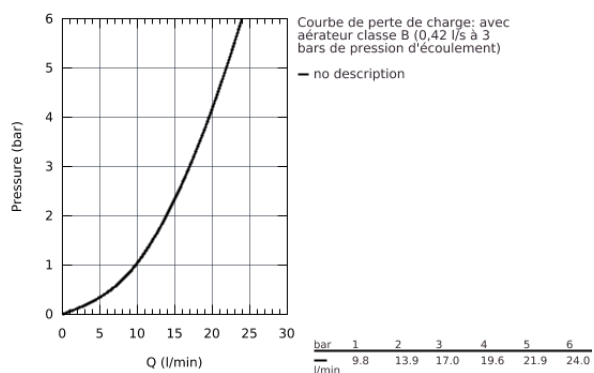

21 097 001 COSTA S MÉLANGEUR MONOTROU

DESCRIPTION DU PRODUIT

- Poignées en métal
- Isolation thermique
- Vissées
- Bec tube pivotant
- Tirette et garniture de vidage 1-1/4"
- Flexibles de raccordement souples, sertis d'usine
- **GROHE StarLight** Chrome éclatant et durable

21 097 001 **COSTA S MÉLANGEUR MONOTROU**

21 097 001 COSTA S MÉLANGEUR MONOTROU

PIÈCES DÉTACHÉES

- 1: Croisillon Costa S (N ° de commande 45995000)
- 2: TETE CARBODUR 1/2 (N ° de commande 45346000)
- 3: Bec Costa L (N ° de commande 13219000)
- 4: rosace (N ° de commande 48004000)
- 5: bague filetée (N ° de commande 46249000)
- 6: tirette de vidage (N ° de commande 65936PD0)
- 7: VIDAGE LAVABO/BIDET (N ° de commande 28910000)
- 8: vis (N ° de commande 48013000)*
- 9: clé de montage (N ° de commande 19017000)*
- 10: tige du collier d'excentrique (N ° de commande 07341000)*