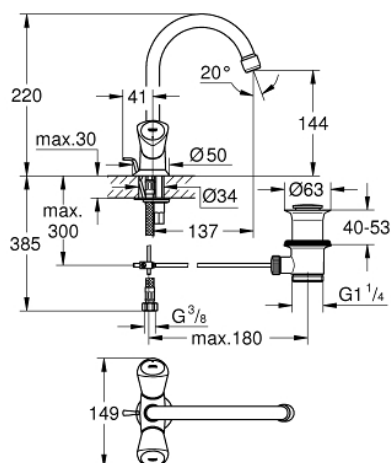

21 097 001 COSTA S MÉLANGEUR MONOTROU

DESCRIPTION DU PRODUIT

- Poignées en métal
- Isolation thermique
- Vissées
- Bec tube pivotant
- Tirette et garniture de vidage 1-1/4"
- Flexibles de raccordement souples, sertis d'usine
- **GROHE StarLight** Chrome éclatant et durable

21 097 001 **COSTA S MÉLANGEUR MONOTROU**

21 097 001 COSTA S MÉLANGEUR MONOTROU

PIÈCES DÉTACHÉES

- 1: Croisillon Costa S (N ° de commande 45995000)
- 2: TETE CARBODUR 1/2 (N ° de commande 45346000)
- 3: Bec Costa L (N ° de commande 13219000)
- 4: rosace (N ° de commande 48004000)
- 5: bague filetée (N ° de commande 46249000)
- 6: tirette de vidage (N ° de commande 65936PD0)
- 7: VIDAGE LAVABO/BIDET (N ° de commande 28910000)
- 8: vis (N ° de commande 48013000)*
- 9: clé de montage (N ° de commande 19017000)*
- 10: tige du collier d'excentrique (N ° de commande 07341000)*