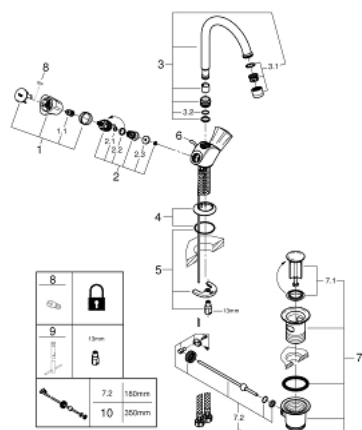

21 094 001 COSTA L MÉLANGEUR MONOTROU

DESCRIPTION DU PRODUIT

- Poignées en métal
- Isolation thermique
- Vissées
- Tête à clapet
- Bec tube pivotant
- Tirette et garniture de vidage 1-1/4"
- Flexibles de raccordement souples, sertis d'usine
- **GROHE StarLight** Chrome éclatant et durable

21 094 001 COSTA L MÉLANGEUR MONOTROU

21 094 001 COSTA L MÉLANGEUR MONOTROU

PIÈCES DÉTACHÉES

- 1: Croisillon Costa L (N ° de commande 45994000)
- 2: TETE CLAPET 1/2 (N ° de commande 07146000)
- 3: Bec Costa L (N ° de commande 13219000)
- 4: rosace (N ° de commande 48004000)
- 5: bague fileté (N ° de commande 46249000)
- 6: tirette de vidage (N ° de commande 65936PD0)
- 7: VIDAGE LAVABO/BIDET (N ° de commande 28910000)
- 8: vis (N ° de commande 48013000)*
- 9: clé de montage (N ° de commande 19017000)*
- 10: null (N ° de commande 07341000)*