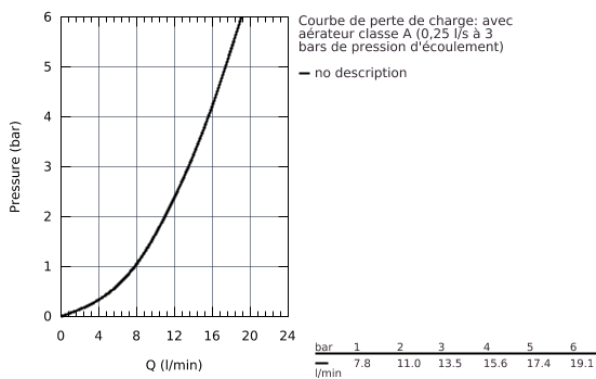

21 094 001 COSTA L MÉLANGEUR MONOTROU

DESCRIPTION DU PRODUIT

- Poignées en métal
- Isolation thermique
- Vissées
- Tête à clapet
- Bec tube pivotant
- Tirette et garniture de vidage 1-1/4"
- Flexibles de raccordement souples, sertis d'usine
- **GROHE StarLight** Chrome éclatant et durable