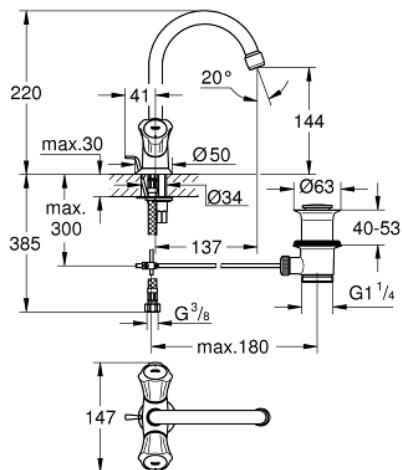

21 094 001 COSTA L MÉLANGEUR MONOTROU

DESCRIPTION DU PRODUIT

- Poignées en métal
- Isolation thermique
- Vissées
- Tête à clapet
- Bec tube pivotant
- Tirette et garniture de vidage 1-1/4"
- Flexibles de raccordement souples, sertis d'usine
- **GROHE StarLight** Chrome éclatant et durable

21 094 001 COSTA L MÉLANGEUR MONOTROU

21 094 001 COSTA L MÉLANGEUR MONOTROU

PIÈCES DÉTACHÉES

- 1: Croisillon Costa L (N ° de commande 45994000)
- 2: TETE CLAPET 1/2 (N ° de commande 07146000)
- 3: Bec Costa L (N ° de commande 13219000)
- 4: rosace (N ° de commande 48004000)
- 5: bague fileté (N ° de commande 46249000)
- 6: tirette de vidage (N ° de commande 65936PD0)
- 7: VIDAGE LAVABO/BIDET (N ° de commande 28910000)
- 8: vis (N ° de commande 48013000)*
- 9: clé de montage (N ° de commande 19017000)*
- 10: null (N ° de commande 07341000)*