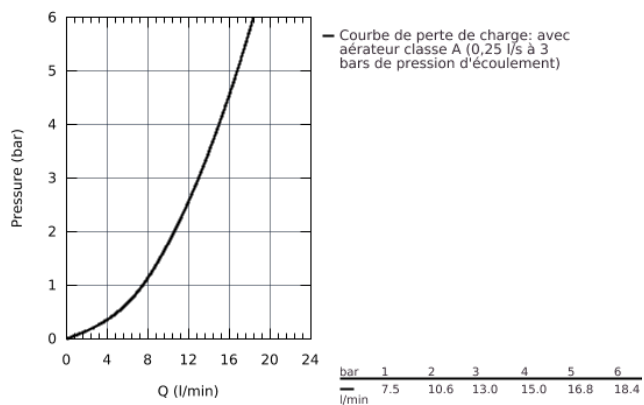

21 094 001 COSTA L MÉLANGEUR MONOTROU

DESCRIPTION DU PRODUIT

- Poignées en métal
- Isolation thermique
- Vissées
- Tête à clapet
- Bec tube pivotant
- Tirette et garniture de vidage 1-1/4"
- Flexibles de raccordement souples, sertis d'usine
- **GROHE StarLight** Chrome éclatant et durable

21 094 001 COSTA L MÉLANGEUR MONOTROU

21 094 001 COSTA L MÉLANGEUR MONOTROU

PIÈCES DÉTACHÉES

- 1: Croisillon Costa L (N ° de commande 45994000)
- 2: TETE CLAPET 1/2 (N ° de commande 07146000)
- 3: Bec Costa L (N ° de commande 13219000)
- 4: rosace (N ° de commande 48004000)
- 5: bague fileté (N ° de commande 46249000)
- 6: tirette de vidage (N ° de commande 65936PD0)
- 7: VIDAGE LAVABO/BIDET (N ° de commande 28910000)
- 8: vis (N ° de commande 48013000)*
- 9: clé de montage (N ° de commande 19017000)*
- 10: null (N ° de commande 07341000)*