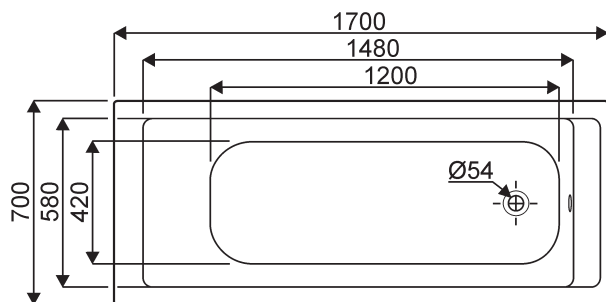

Pare-baignoire JAZZ 1 volet

- Pivotement à 180°.
- Verre de sécurité transparent, sérigraphié clair ou dépoli de 6 mm,
- Profilés d'étanchéité et vis de fixation fournis,
- Fixation à droite ou à gauche par profilé réglable en aluminium argent ou blanc.

Contenance au trop-plein : 220 litres

Volume utile : 150 litres

Poids baignoire seule : 21 kg

*Piètement réglable fourni.*

*Robinetterie sur gorge ou murale.*

Baignoire 170x75

Baignoire 170x70

## Baignoires PRIMA Style

**Prima Style**  
**NF 000957 00 000** Baignoire en acrylique de 160x75cm.

Contenance au trop-plein : 215 litres

Volume utile : 145 litres

Poids baignoire seule : 21 kg

**NF 000953 00 000** Baignoire en acrylique de 160x70cm.