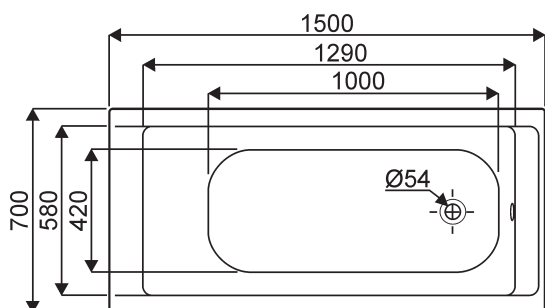

### Prima Style

**NF 000933 00 000** Baignoire en acrylique de 150x70cm.

Contenance au trop-plein : 190 litres

Volume utile : 120 litres

Poids baignoire seule : 18 kg

**NF 000903 00 000** Baignoire en acrylique de 140x70cm.

Contenance au trop-plein : 175 litres

Volume utile : 105 litres

Poids baignoire seule : 17 kg

*Piètement réglable fourni.*

*Robinetterie sur gorge ou murale.*

Baignoire 150x70

Baignoire 140x70