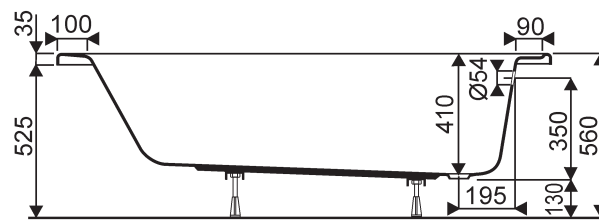

Contenance au trop-plein : 220 litres

Volume utile : 150 litres

Poids baignoire seule : 21 kg

*Piètement réglable fourni.*

*Robinetterie sur gorge ou murale.*

Baignoire 170x75

Baignoire 170x70

## Baignoires PRIMA Style

**Prima Style**  
**NF 000957 00 000** Baignoire en acrylique de 160x75cm.

Contenance au trop-plein : 215 litres

Volume utile : 145 litres

Poids baignoire seule : 21 kg

**NF 000953 00 000** Baignoire en acrylique de 160x70cm.