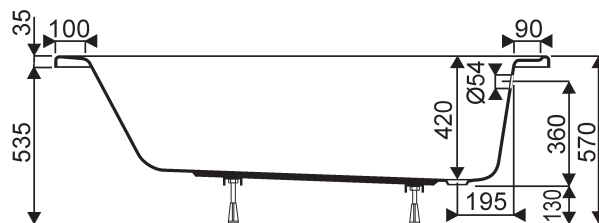

Contenance au trop-plein : 220 litres

Volume utile : 150 litres

Poids baignoire seule : 21 kg

*Piètement réglable fourni.*

*Robinetterie sur gorge ou murale.*

Baignoire 170x75

Baignoire 170x70

## Baignoires PRIMA Style

**Prima Style**  
**NF 000957 00 000** Baignoire en acrylique de 160x75cm.

Contenance au trop-plein : 215 litres

Volume utile : 145 litres

Poids baignoire seule : 21 kg

**NF 000953 00 000** Baignoire en acrylique de 160x70cm.