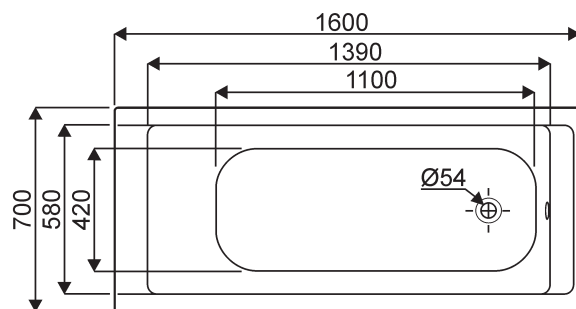

Contenance au trop-plein : 205 litres

Volume utile : 135 litres

Poids baignoire seule : 20 kg

*Piètement réglable fourni.*

*Robinetterie sur gorge ou murale.*

Baignoire 160x75

Baignoire 160x70