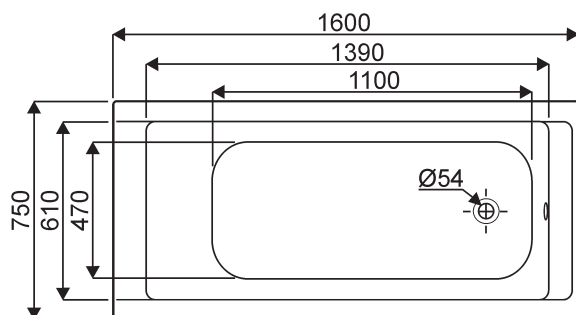

Contenance au trop-plein : 205 litres

Volume utile : 135 litres

Poids baignoire seule : 20 kg

*Piètement réglable fourni.*

*Robinetterie sur gorge ou murale.*

Baignoire 160x75

Baignoire 160x70