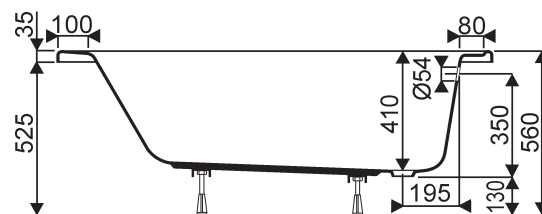

### Prima Style

**NF 000933 00 000** Baignoire en acrylique de 150x70cm.

Contenance au trop-plein : 190 litres

Volume utile : 120 litres

Poids baignoire seule : 18 kg

**NF 000903 00 000** Baignoire en acrylique de 140x70cm.

Contenance au trop-plein : 175 litres

Volume utile : 105 litres

Poids baignoire seule : 17 kg

*Piètement réglable fourni.*

*Robinetterie sur gorge ou murale.*

Baignoire 150x70

Baignoire 140x70