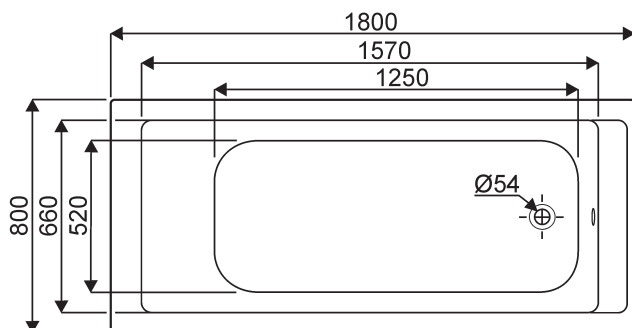

Exemples de pare-baignoires de la marque LEDA compatible avec les baignoires ALLIA Prima Style.

Pare-baignoire JAZZ 2 volets

- Pivotement à 180° du premier volet et repli du second sur le premier.
- Verre de sécurité transparent, sérigraphié clair ou dépoli de 6 mm.
- Profilés d'étanchéité et vis de fixation fournis.
- Fixation à droite ou à gauche par profilé réglable en aluminium argent ou blanc.

Pare-baignoire JAZZ 1 volet

- Pivotement à 180°.
- Verre de sécurité transparent, sérigraphié clair ou dépoli de 6 mm,
- Profilés d'étanchéité et vis de fixation fournis,
- Fixation à droite ou à gauche par profilé réglable en aluminium argent ou blanc.