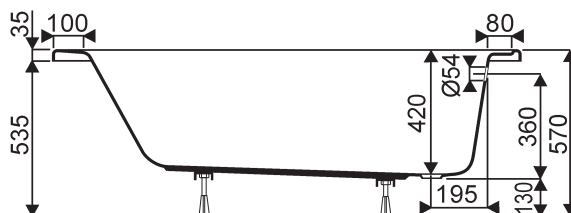

Contenance au trop-plein : 205 litres

Volume utile : 135 litres

Poids baignoire seule : 20 kg

*Piètement réglable fourni.*

*Robinetterie sur gorge ou murale.*

Baignoire 160x75

Baignoire 160x70