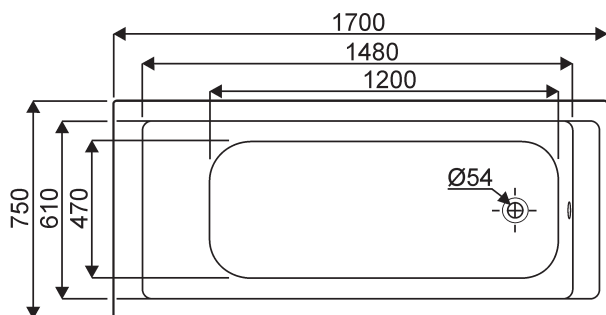

Pare-baignoire JAZZ 1 volet

- Pivotement à 180°.
- Verre de sécurité transparent, sérigraphié clair ou dépoli de 6 mm,
- Profilés d'étanchéité et vis de fixation fournis,
- Fixation à droite ou à gauche par profilé réglable en aluminium argent ou blanc.

Contenance au trop-plein : 220 litres

Volume utile : 150 litres

Poids baignoire seule : 21 kg

*Piètement réglable fourni.*

*Robinetterie sur gorge ou murale.*

Baignoire 170x75

Baignoire 170x70