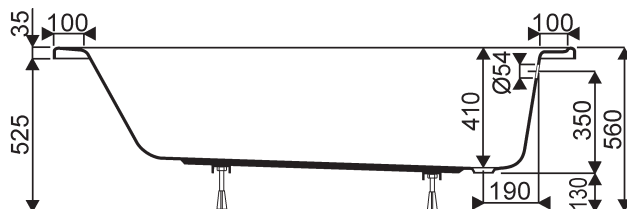

Exemples de pare-baignoires de la marque LEDA compatible avec les baignoires ALLIA Prima Style.

Pare-baignoire JAZZ 2 volets

- Pivotement à 180° du premier volet et repli du second sur le premier.
- Verre de sécurité transparent, sérigraphié clair ou dépoli de 6 mm.
- Profilés d'étanchéité et vis de fixation fournis.
- Fixation à droite ou à gauche par profilé réglable en aluminium argent ou blanc.

Pare-baignoire JAZZ 1 volet

- Pivotement à 180°.
- Verre de sécurité transparent, sérigraphié clair ou dépoli de 6 mm,
- Profilés d'étanchéité et vis de fixation fournis,
- Fixation à droite ou à gauche par profilé réglable en aluminium argent ou blanc.