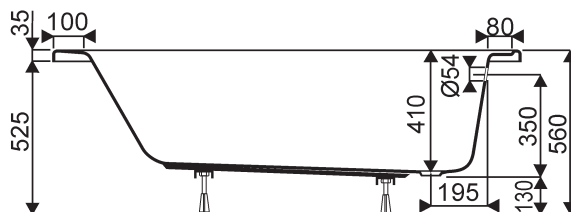

Contenance au trop-plein : 205 litres

Volume utile : 135 litres

Poids baignoire seule : 20 kg

*Piètement réglable fourni.*

*Robinetterie sur gorge ou murale.*

Baignoire 160x75

Baignoire 160x70