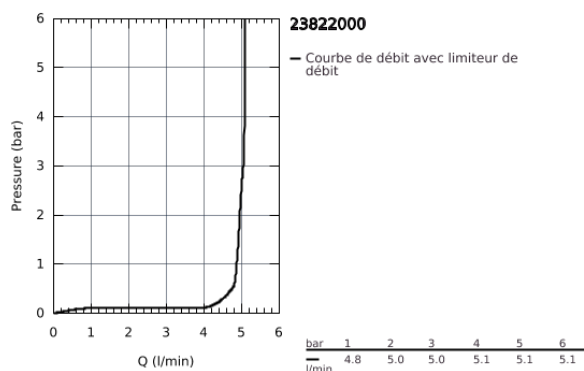

23 822 000 BAUEDGE MITIGEUR MONOCOMMANDE LAVABO TAILLE M

DESCRIPTION DU PRODUIT

- Monotrou sur plage
- Levier de commande métallique
- **GROHE SilkMove** Cartouche en céramique 28 mm
- avec limiteur de température
- **GROHE StarLight** Chrome éclatant et durable
- **GROHE EcoJoy** mousseur 5 l/min
- Système de montage rapide
- Tirette et garniture de vidage 1-1/4"
- Flexibles de raccordement souples

23 822 000 BAUEDGE MITIGEUR MONOCOMMANDE LAVABO
TAILLE M

23 822 000 **BAUEDGE MITIGEUR MONOCOMMANDE LAVABO**
TAILLE M

PIÈCES DÉTACHÉES

- 1: Levier (N ° de commande 46697000)
 - 2: Bague de fixation (N ° de commande 46715000)
 - 3: Cartouche (N ° de commande 46580000)
 - 4: Tirette de vidage (N ° de commande 46739000)
 - 5: Mousseur (N ° de commande 48159000)
 - 6: Fixation M26x1,5 (N ° de commande 46249000)
 - 7: Garniture de vidage 1 1/4" (N ° de commande 28910000)
 - 7.1: Vidage (N ° de commande 07182000)
 - 7.2: Tige et rotule de vidage (N ° de commande 07052000)
 - 8: Tige et rotule de vidage (N ° de commande 07341000)*
 - 9: Clé à tube SW 46 mm de 400 mm (N ° de commande 19017000)*
- *Accessoires spéciaux