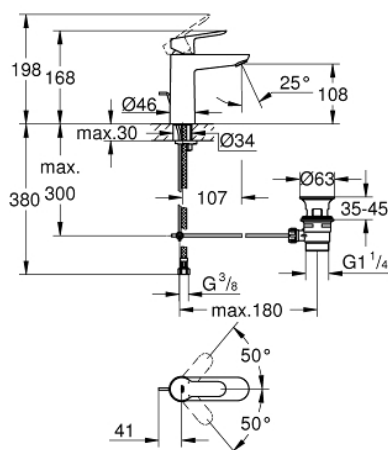

23 822 000 BAUEDGE MITIGEUR MONOCOMMANDE LAVABO TAILLE M

DESCRIPTION DU PRODUIT

- Monotrou sur plage
- Levier de commande métallique
- **GROHE SilkMove** Cartouche en céramique 28 mm
- avec limiteur de température
- **GROHE StarLight** Chrome éclatant et durable
- **GROHE EcoJoy** mousseur 5 l/min
- Système de montage rapide
- Tirette et garniture de vidage 1-1/4"
- Flexibles de raccordement souples

23 822 000 BAUEDGE MITIGEUR MONOCOMMANDE LAVABO
TAILLE M

23 822 000 **BAUEDGE MITIGEUR MONOCOMMANDE LAVABO**
TAILLE M

PIÈCES DÉTACHÉES

- 1: Levier (N ° de commande 46697000)
 - 2: Bague de fixation (N ° de commande 46715000)
 - 3: Cartouche (N ° de commande 46580000)
 - 4: Tirette de vidage (N ° de commande 46739000)
 - 5: Mousseur (N ° de commande 48159000)
 - 6: Fixation M26x1,5 (N ° de commande 46249000)
 - 7: Garniture de vidage 1 1/4" (N ° de commande 28910000)
 - 7.1: Vidage (N ° de commande 07182000)
 - 7.2: Tige et rotule de vidage (N ° de commande 07052000)
 - 8: Tige et rotule de vidage (N ° de commande 07341000)*
 - 9: Clé à tube SW 46 mm de 400 mm (N ° de commande 19017000)*
- *Accessoires spéciaux