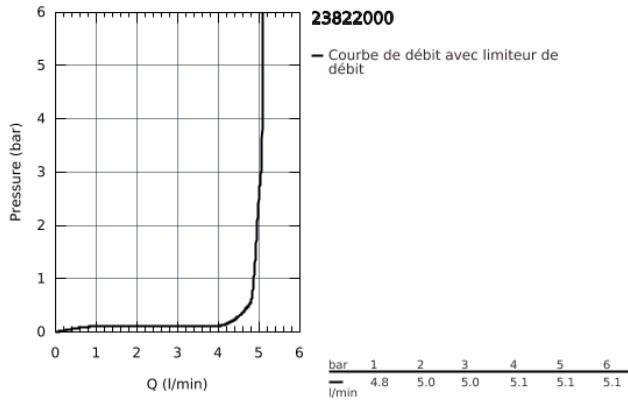

23 822 000 BAUEDGE MITIGEUR MONOCOMMANDE LAVABO TAILLE M

DESCRIPTION DU PRODUIT

- Monotrou sur plage
- Levier de commande métallique
- **GROHE SilkMove** Cartouche en céramique 28 mm
- avec limiteur de température
- **GROHE StarLight** Chrome éclatant et durable
- **GROHE EcoJoy** mousseur 5 l/min
- Système de montage rapide
- Tirette et garniture de vidage 1-1/4"
- Flexibles de raccordement souples

23 822 000 BAUEDGE MITIGEUR MONOCOMMANDE LAVABO
TAILLE M

23 822 000 **BAUEDGE MITIGEUR MONOCOMMANDE LAVABO**
TAILLE M

PIÈCES DÉTACHÉES

- 1: Levier (N ° de commande 46697000)
 - 2: Bague de fixation (N ° de commande 46715000)
 - 3: Cartouche (N ° de commande 46580000)
 - 4: Tirette de vidage (N ° de commande 46739000)
 - 5: Mousseur (N ° de commande 48159000)
 - 6: Fixation M26x1,5 (N ° de commande 46249000)
 - 7: Garniture de vidage 1 1/4" (N ° de commande 28910000)
 - 7.1: Vidage (N ° de commande 07182000)
 - 7.2: Tige et rotule de vidage (N ° de commande 07052000)
 - 8: Tige et rotule de vidage (N ° de commande 07341000)*
 - 9: Clé à tube SW 46 mm de 400 mm (N ° de commande 19017000)*
- *Accessoires spéciaux