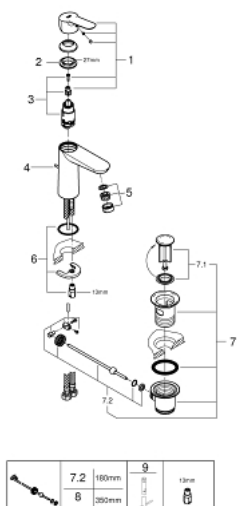

23 822 000 BAUEDGE MITIGEUR MONOCOMMANDE LAVABO TAILLE M

DESCRIPTION DU PRODUIT

- Monotrou sur plage
- Levier de commande métallique
- **GROHE SilkMove** Cartouche en céramique 28 mm
- avec limiteur de température
- **GROHE StarLight** Chrome éclatant et durable
- **GROHE EcoJoy** mousseur 5 l/min
- Système de montage rapide
- Tirette et garniture de vidage 1-1/4"
- Flexibles de raccordement souples

23 822 000 BAUEDGE MITIGEUR MONOCOMMANDE LAVABO
TAILLE M

23 822 000 **BAUEDGE MITIGEUR MONOCOMMANDE LAVABO**
TAILLE M

PIÈCES DÉTACHÉES

- 1: Levier (N ° de commande 46697000)
 - 2: Bague de fixation (N ° de commande 46715000)
 - 3: Cartouche (N ° de commande 46580000)
 - 4: Tirette de vidage (N ° de commande 46739000)
 - 5: Mousseur (N ° de commande 48159000)
 - 6: Fixation M26x1,5 (N ° de commande 46249000)
 - 7: Garniture de vidage 1 1/4" (N ° de commande 28910000)
 - 7.1: Vidage (N ° de commande 07182000)
 - 7.2: Tige et rotule de vidage (N ° de commande 07052000)
 - 8: Tige et rotule de vidage (N ° de commande 07341000)*
 - 9: Clé à tube SW 46 mm de 400 mm (N ° de commande 19017000)*
- *Accessoires spéciaux