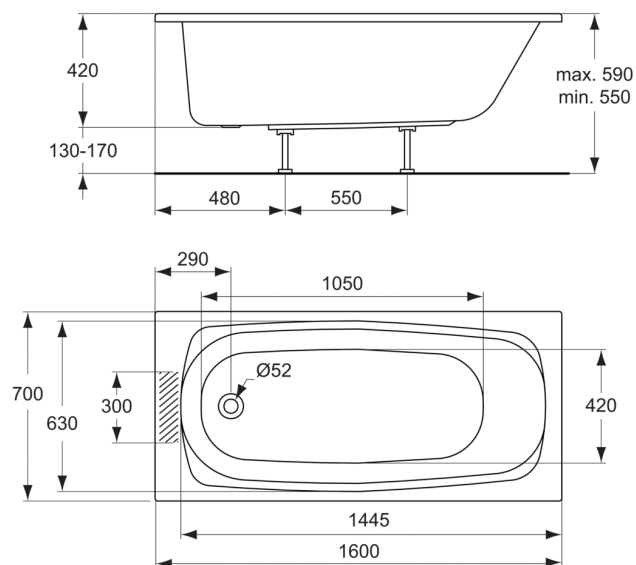

Code article: PI042  
**ULYSSE**  
Baignoire 160 x 70 cm

**PORCHER**  
LA CONFIANCE INSTALLÉE

**Baignoire rectangulaire**

Poids : 18 kg

Capacité au trop-plein 145 l

En acrylique

A encastrer

Livrée sans vidage Ø 52 mm