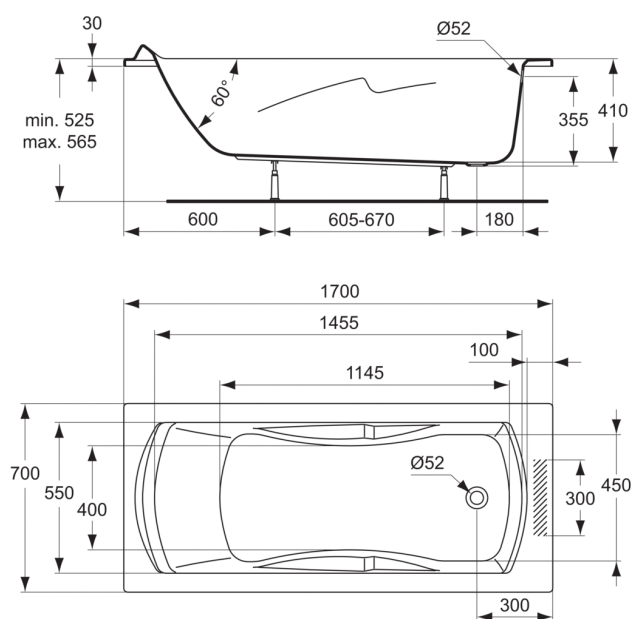

Code article: PI062
ULYSSE
Baignoire 170 x 70 cm

PORCHER
LA CONFIANCE INSTALLÉE

Baignoire rectangulaire

Poids : 16,5 kg

Capacité au trop-plein 175 l

En acrylique

A encastrer ou à poser avec tablier(s) en acrylique (en option)

Livrée sans vidage Ø 52 mm

Piètements métalliques à vérins réglables

Finitions*

Norme

*Finitions: 01 = Blanc