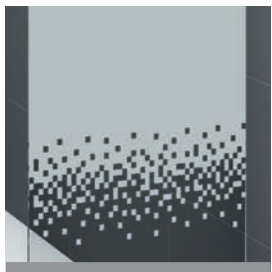

SÉRIGRAPHIE

Rose 1
COD. 56
seulement pour: Rose Rosse