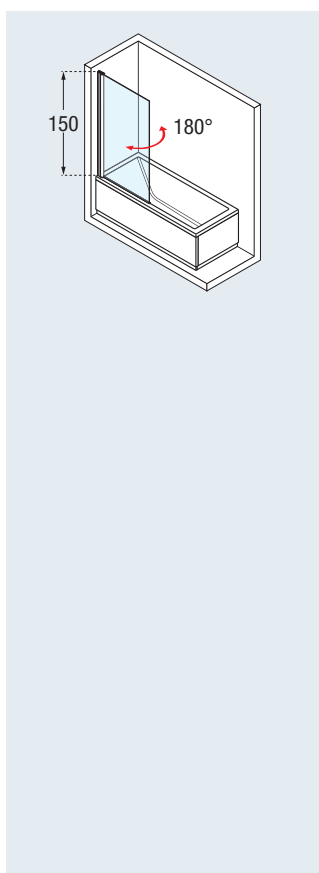

# AURORA 1

150 cm

6 mm

3 cm

p. 307

ÉCRAN DE BAIGNOIRE PIVOTANT REVERSIBLE

PAROIS DE BAIGNOIRE

Mesures	Code	Choix Verre			Choix profilés et prix		
		1	2	4	A	B	K
70 x 150 H	<b>AURORAN 1 70-</b>	Transparent	Aqua	Satin	Blanc	Silver	Chrome
75 x 150 H	<b>AURORAN 1 75-</b>	●	●	●	●	●	●
80 x 150 H	<b>AURORAN 1 80-</b>	●	●	●	●	●	●
85 x 150 H	<b>AURORAN 1 85-</b>	●	●	●	●	●	●
L 45 ↔ 100 x H 100 ↓ 170	SPECIAL <b>AURORAN 1 SP</b>						

EXEMPLE DE COMPOSITION DU CODE:

AURORAN170-1A

=

AURORAN170-

+

1

+

A