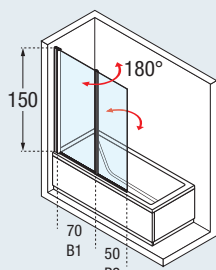

AURORA 2

ÉCRAN DE BAIGNOIRE À 2 PANNEAUX PIVOTANTS REVERSIBLE

150 cm

Parois
externe
5 mm

Parois
murale
6 mm

p. 307

3 cm

$B2 \leq B1 - 10 \text{ cm}$

Mesures	Code	Choix Verre			Choix profilés et prix		
120 x 150 H	AURORAN 2-	1	2	4	A	B	K
		Transparent	Aqua	Satin	Blanc	Silver	Chrome
B1 = cm 30 ↔ 70 + B2 = 30 ↔ 60 x H 100 ↓ 150	AURORAN 2 SP	<input checked="" type="radio"/>	<input type="radio"/>	<input type="radio"/>	<input type="radio"/>	<input type="radio"/>	<input type="radio"/>