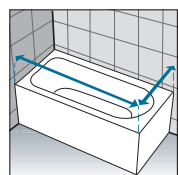

Circle
COD. 43
seulement pour: Aurora 2SV4,
Aurora 3PV4, Aurora VFL4

FINITION PROFILES

Blanc
COD. A - D

Silver
COD. B
(sauf: Aurora 9)

Chrome
COD. K
(sauf: Aurora 9)

COMMENT RELEVÉR LES MESURES

Prendre les mesures du mur au bord extérieur du baignoire. Relever les mesures après la pose du carrelage.