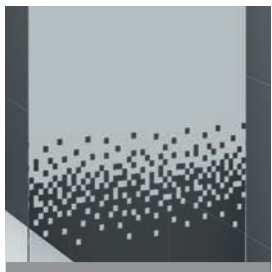

• Délai de livraison indicatif: 7 jours ouvrés

DONNÉES TECHNIQUES

VERRE (European standards UNI EN 14428)

Transparent
COD. 1

Aqua
COD. 2
seulement pour:
- Young 2.0 1V, 3V, 1BSV,
- Aurora 1, 2, 3

Brossé
COD. 3
seulement pour: Aurora 9, Aurora
2AV4, Aurora 2PV4, Aurora 2SV4,
Aurora 3PV4, Aurora VFL4

Satin
COD. 4
seulement pour:
- Young 2.0 1V, 3V, 1BSV,
- Rose Rosse 2MV, 3PV, 2PV, PHV+F
- Aurora 1, 2, 3

SÉRIGRAPHIE

Victoriana or
COD. 72
seulement pour:
Young 2.0 1V, 3V

SÉRIGRAPHIE

Rose 1
COD. 56
seulement pour: Rose Rosse