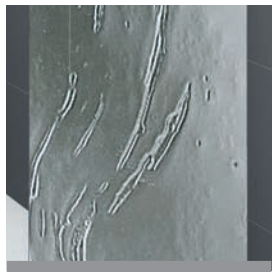

Mesures	Code	Choix Verre			Choix profilés et prix		
120 x 150 H	AURORAN 2-	1	2	4	A	B	K
		Transparent	Aqua	Satin	Blanc	Silver	Chrome
B1 = cm 30 ↔ 70 + B2 = 30 ↔ 60 x H 100 ↓ 150	AURORAN 2 SP	<input checked="" type="radio"/>	<input type="radio"/>	<input type="radio"/>	<input type="radio"/>	<input type="radio"/>	<input type="radio"/>

EXEMPLE DE COMPOSITION DU CODE:

AURORAN2-1A

=

AURORAN2-

+

1

+

A

• Délai de livraison indicatif: 7 jours ouvrés

DONNÉES TECHNIQUES

VERRE (European standards UNI EN 14428)

Transparent
COD. 1

Aqua
COD. 2
seulement pour:
- Young 2.0 1V, 3V, 1BSV,
- Aurora 1, 2, 3

Brossé
COD. 3
seulement pour: Aurora 9, Aurora
2AV4, Aurora 2PV4, Aurora 2SV4,
Aurora 3PV4, Aurora VFL4

Satin
COD. 4
seulement pour:
- Young 2.0 1V, 3V, 1BSV,
- Rose Rosse 2MV, 3PV, 2PV, PHV+F
- Aurora 1, 2, 3

SÉRIGRAPHIE

Victoriana or
COD. 72
seulement pour:
Young 2.0 1V, 3V

SÉRIGRAPHIE

Rose 1
COD. 56
seulement pour: Rose Rosse