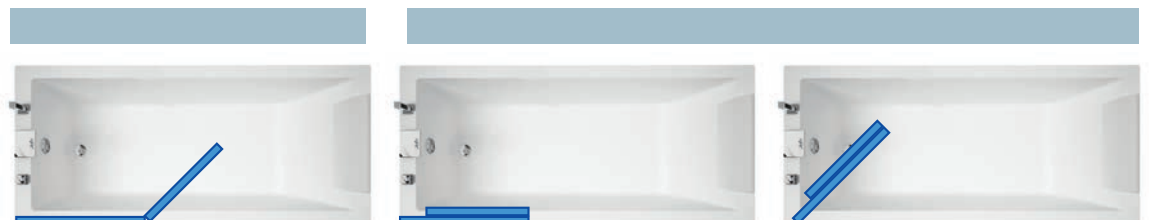

EXEMPLE DE COMPOSITION DU CODE:

AURORAN2-1A

=

AURORAN2-

+

1

+

A

• Délai de livraison indicatif: 7 jours ouvrés

DONNÉES TECHNIQUES

VERRE (European standards UNI EN 14428)

Transparent
COD. 1

Aqua
COD. 2
seulement pour:
- Young 2.0 1V, 3V, 1BSV,
- Aurora 1, 2, 3

Brossé
COD. 3
seulement pour: Aurora 9, Aurora
2AV4, Aurora 2PV4, Aurora 2SV4,
Aurora 3PV4, Aurora VFL4