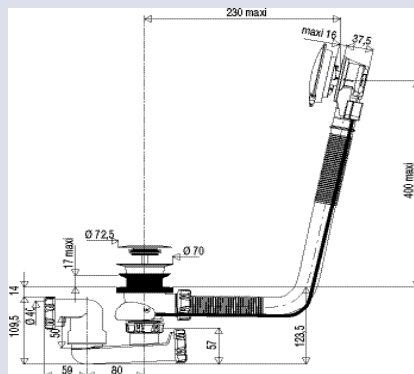

VIDAGE DE BAIGNOIRE

5820

Vidage automatique à cable

CARACTERISTIQUES

- → Volant design ABS chromé
- → Tube de trop plein soudé
- → Cable longueur 650 mm
- → Clapet recouvrant aspect chromé
- → Cuvette acier inoxydable

PERFORMANCES

Encombrement sous la baignoire : **123.5 mm**
Serrage maxi : **17 mm**
Débit : **51l/mn**

CONDITIONNEMENT

Packaging : **sachet**
Dimensions (mm) : **300 x 500 mm**
Parcel unit : **x 1**

PRODUCT REFERENCE

582000 000 00

EAN CODE

3364547000075

SPECIFICATIONS