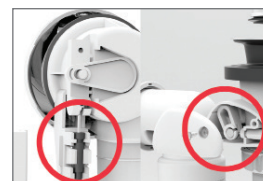

### AVANTAGES

**Rapide à installer**  
- sortie orientable à 360°  
- joint double autofix

**Haute résistance : testé à 1 million de manoeuvres**

volant design ABS chromé  
ouverture/fermeture testé  
à 1 000 000 de manoeuvres

cable  
sécurisé  
et protégé

cable  
longueur 650 mm  
Ø 5 mm, haute  
résistance

joint double autofix  
le joint est mainte-  
nu sur la baignoire

360° orientable  
outlet

bouchon de vidange  
pour nettoyage