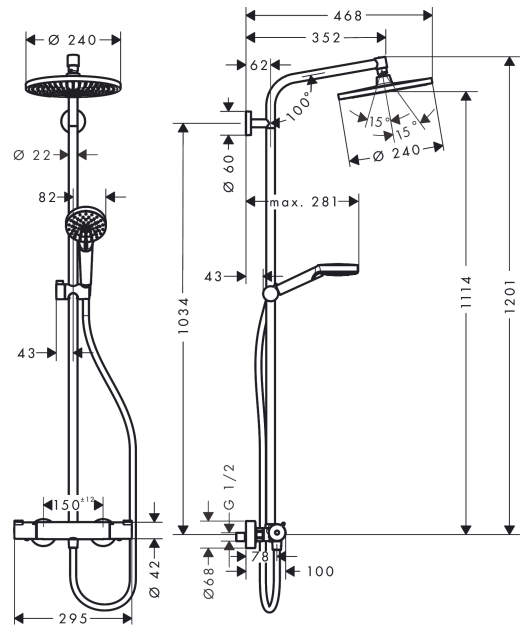

**Crometta S****Colonne de douche 240 1jet**Surfaces: **chromé** Numéro d'article: **27267000****Description****Caractéristiques**

- comprenant : douche de tête, douchette, thermostatique de douche, flexible de douche, curseur, barre de douche
- douche de tête Crometta S 240
- taille de la douche de tête: 240 mm
- type de jet douche de tête : jet Rain
- rotule: douche de tête orientable
- l'angle d'inclinaison coulissant peut être ajusté sur 45 °
- type de jet douchette: jet Rain, jet IntenseRain
- débit maximal sous 3 bars de pression: 16 l/min
- débit du jet Rain (sous 3 bars de pression): 16 l/min
- pression minimum en fonctionnement: 1,2 bars
- pression maximum en fonctionnement: 10 bars
- tube recoupable par le bas
- diamètre de la barre de douche: 22 mm
- support de douchette réglage en hauteur
- longueur du bras de douche: 350 mm
- thermostatique Ecostat 1001CL
- butée de confort à 40° C
- limiteur d'eau chaude réglable
- convient au chauffe-eau instantané
- entraxe 150 mm ± 12 mm
- sécurité contre le retour de l'eau
- E1, C1, A2, U3
- type d'installation: montage mural
- nombre d'sorties: 2 sorties = 2 fonctions
- ACS 18 ACC NY 144, valide jusqu'au 23.04.2023
- NF\_375-M1-22-1

**Détails de l'article**

EAN

4011097775944

**Technologie****Certificats**

**Crometta S**  
**Colonne de douche 240 1jet**  
 Surfaces: **chromé** Numéro d'article: **27267000**

Photo du produit

Plan géométral