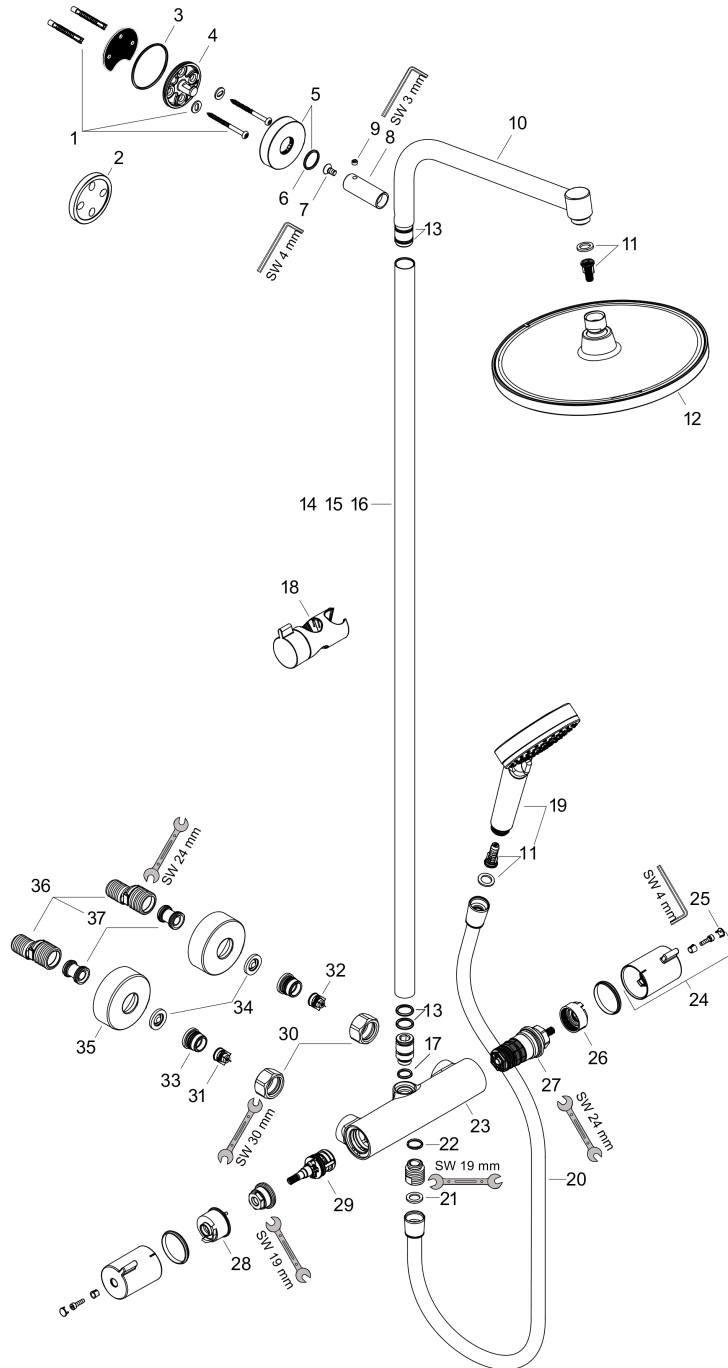

Crometta S

Colonne de douche 240 1jet

Surfaces: **chromé** Numéro d'article: **27267000**

Vue éclatée

Année de construction: **>06/19**

Crometta S

Colonne de douche 240 1jet

Surfaces: **chromé** Numéro d'article: **27267000**

Liste des pièces détachées

Année de construction: >06/19

Pos.	Description	Numéro d'article	GP	UE
1	set de fixation	96179000	-	1
2	cale de compensation 7 mm	95239000	-	1
3	joint torique 50x2	98187000	-	1
4	bride pour bras de douche	95688000	-	1
5	rosace Ø 60mm	95692000	-	1
6	joint torique 20x2	98165000	-	1
7	vis	92137000	-	1
8	douille	92166000	-	1
9	vis M6x5	98447000	-	1
10	bras de douche	93072000	-	1
11	élément-filtre	97708000	-	1
12	pomme de douche	26723000	-	1
13	joint torique 15x2,5	98131000	-	1
14	tube 1000 mm	96743000	-	1
15	tube 1200 mm	95665000	-	1
16	tube 1450 mm	96770000	-	1
17	joint torique 12x2,25	98382000	-	1
18	curseur complet	92366000	-	1
19	douchette	26330400	-	1
20	flexible Isiflex'B 1,60 m	28276000	-	1
21	joint	98058000	-	1
22	joint torique 14x2	98129000	-	1
23	Thermostatique	93352000	-	1
24	poignée	92836000	-	1
25	cache	95433000	-	1
26	bague de butée pour cartouche thermostatique	95041000	-	1
27	cartouche thermostatique	94282000	-	1
28	bague de butée pour mécanisme d'arrêt	98674000	-	1
29	mécanisme inverseur/arrêt	96509000	-	1
30	set des écrou à six pans	96157000	-	1
31	clapet anti-retour (résistant à la pression jusqu'à 2 MPa)	93136000	-	1
32	clapet anti-retour	96737000	-	1
33	joint torique 17x1,5	98137000	-	1
34	filtre	96922000	-	1
35	rosace Ø 68 mm	96467000	-	1
36	set des raccord-S (±12 mm)	94140000	-	1
37	amortisseur anti-coup de bélier	96429000	-	1