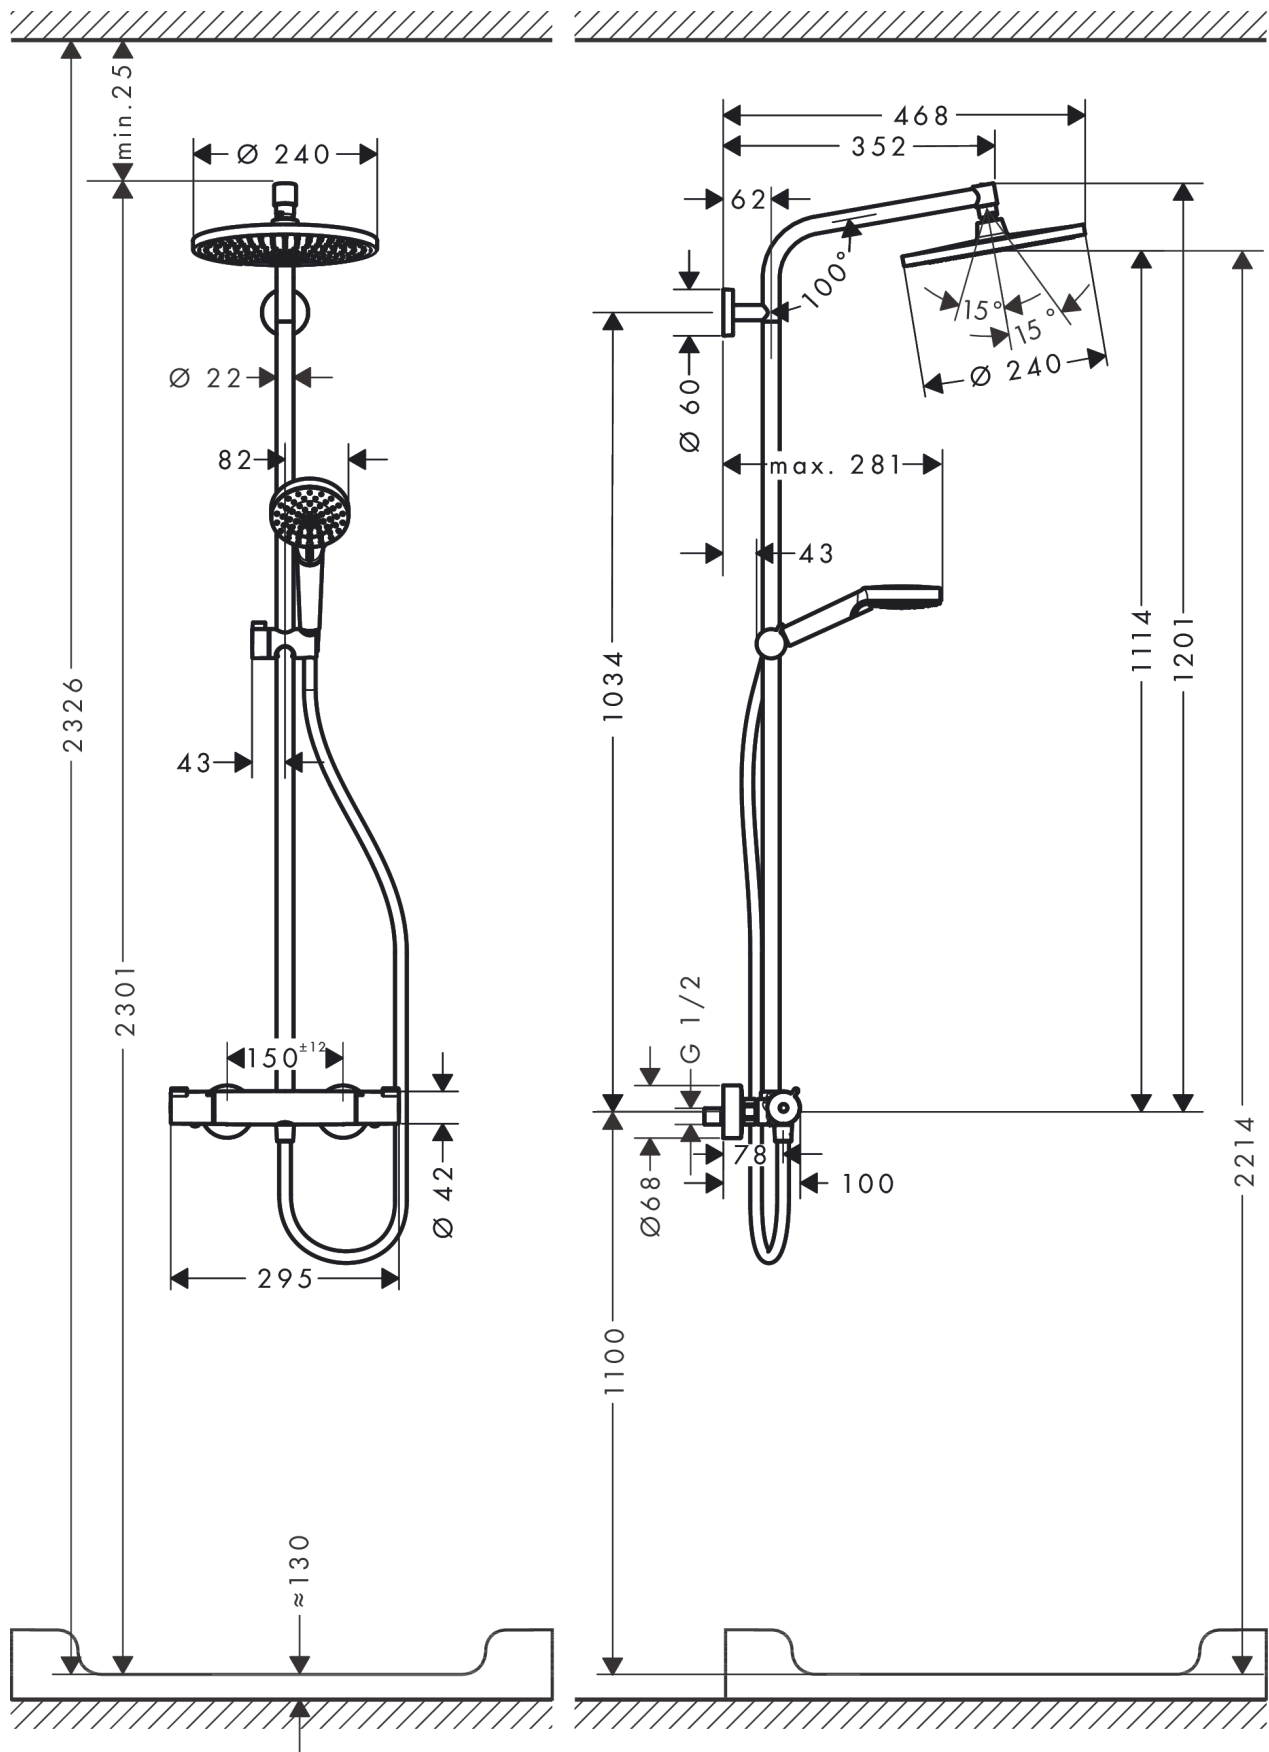

Crometta S

Colonne de douche 240 1jet

Surfaces: chromé Numéro d'article: 27267000

Exemple de montage