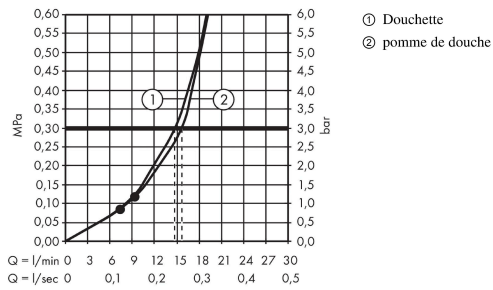

**Crometta S****Colonne de douche 240 1jet**Surfaces: **chromé** Numéro d'article: **27267000****Description****Caractéristiques**

- comprenant : douche de tête, douchette, thermostatique de douche, flexible de douche, curseur, barre de douche
- douche de tête Crometta S 240
- taille de la douche de tête: 240 mm
- type de jet douche de tête : jet Rain
- rotule: douche de tête orientable
- l'angle d'inclinaison coulissant peut être ajusté sur 45 °
- type de jet douchette: jet Rain, jet IntenseRain
- débit maximal sous 3 bars de pression: 16 l/min
- débit du jet Rain (sous 3 bars de pression): 16 l/min
- pression minimum en fonctionnement: 1,2 bars
- pression maximum en fonctionnement: 10 bars
- tube recoupable par le bas
- diamètre de la barre de douche: 22 mm
- support de douchette réglage en hauteur
- longueur du bras de douche: 350 mm
- thermostatique Ecostat 1001CL
- butée de confort à 40° C
- limiteur d'eau chaude réglable
- convient au chauffe-eau instantané
- entraxe 150 mm ± 12 mm
- sécurité contre le retour de l'eau
- E1, C1, A2, U3
- type d'installation: montage mural
- nombre d'sorties: 2 sorties = 2 fonctions
- ACS 18 ACC NY 144, valide jusqu'au 23.04.2023
- NF\_375-M1-22-1

**Détails de l'article**

EAN

4011097775944

**Technologie****Certificats**

**Crometta S**  
**Colonne de douche 240 1jet**  
 Surfaces: **chromé** Numéro d'article: **27267000**

Photo du produit

Plan géométral

Schéma d'écoulement