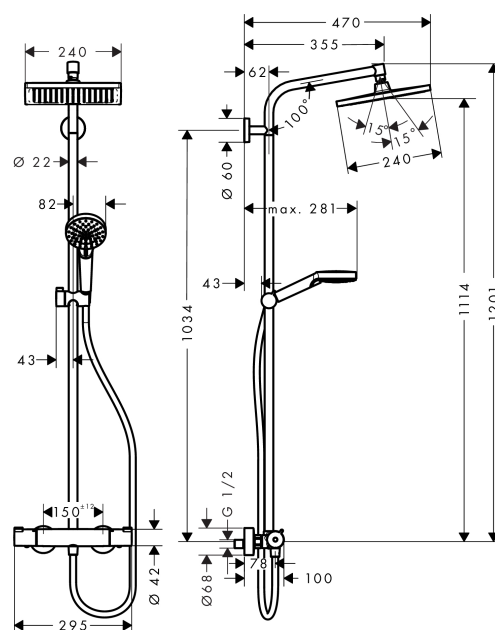

Crometta

Showerpipe Crometta E 240 1jet

Surfaces: **chromé** Numéro d'article: **27271000**

Description

Caractéristiques

- l'angle d'inclinaison coulissant peut être ajusté sur 45°
- douche de tête Crometta E 240
- diamètre: 240 x 240 mm
- douche de tête orientable
- jet Rain
- débit du jet Rain (sous 3 bars de pression): 15 l/min
- disque de jet entièrement chromé
- longueur du bras de douche: 350 mm
- butée de confort à 40° C
- limiteur d'eau chaude réglable
- entraxe 150 mm ± 12 mm
- support de douchette réglage en hauteur

Se composant de

- Isiflex. Flexible de douche 1,60 m (#28276XXX)
- Douche de tête Crometta E 240 1jet (#26726XXX)
- Douchette Crometta Vario (#26330XXX)

Détails de l'article

GTIN

4011097775906

Technologie

Photo du produit

Plan géométral

Crometta

Showershower Crometta E 240 1jet

Surfaces: **chromé** Numéro d'article: **27271000**

Schéma d'écoulement

Crometta

Showerpipe Crometta E 240 1jet

Surfaces: **chromé** Numéro d'article: **27271000**