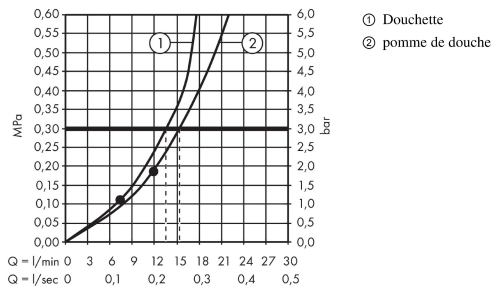

Crometta

Showerpipe Crometta E 240 1jet

Surfaces: **chromé** Numéro d'article: **27271000**

Description

Caractéristiques

- l'angle d'inclinaison coulissant peut être ajusté sur 45°
- douche de tête Crometta E 240
- diamètre: 240 x 240 mm
- douche de tête orientable
- jet Rain
- débit du jet Rain (sous 3 bars de pression): 15 l/min
- disque de jet entièrement chromé
- longueur du bras de douche: 350 mm
- butée de confort à 40° C
- limiteur d'eau chaude réglable
- entraxe 150 mm ± 12 mm
- support de douchette réglage en hauteur

Plan géométral

Crometta

Showershower Crometta E 240 1jet

Surfaces: **chromé** Numéro d'article: **27271000**

Schéma d'écoulement

Crometta

Showerpipe Crometta E 240 1jet

Surfaces: **chromé** Numéro d'article: **27271000**