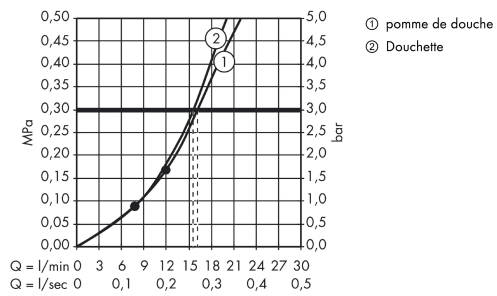

Raindance Select

Showerpipe Raindance Select S 240 1jet

Surfaces: **chromé** Numéro d'article: **27115000**

Description

Caractéristiques

- douche de tête Raindance S 240 Air
- diamètre: 240 mm
- douche de tête orientable
- jet RainAir
- débit du jet RainAir (sous 3 bars de pression): 17 l/min
- disque de jet entièrement chromé
- longueur du bras de douche: 460 mm
- bras de douche pivotant
- thermostatique Ecostat Comfort
- butée de confort à 40° C
- limiteur d'eau chaude réglable
- entraxe 150 mm ± 12 mm
- support de douchette réglage en hauteur
- comprenant: cale de compensation
- tube recoupable par le bas
- ACS 12 ACC LY 312, valide jusqu'au 10.10.2017

Plan géométral

Raindance Select

Showerpipe Raindance Select S 240 1jet

Surfaces: **chromé** Numéro d'article: **27115000**

Schéma d'écoulement

Raindance Select

Showerpipe Raindance Select S 240 1jet

Surfaces: chromé Numéro d'article: 27115000