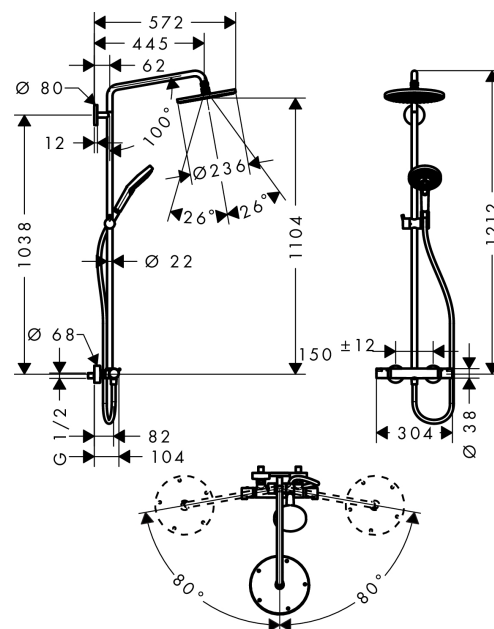

Raindance Select

Showerpipe Raindance Select S 240 1jet

Surfaces: **chromé** Numéro d'article: **27115000**

Description

Caractéristiques

- douche de tête Raindance S 240 Air
- diamètre: 240 mm
- douche de tête orientable
- jet RainAir
- débit du jet RainAir (sous 3 bars de pression): 17 l/min
- disque de jet entièrement chromé
- longueur du bras de douche: 460 mm
- bras de douche pivotant
- thermostatique Ecostat Comfort
- butée de confort à 40° C
- limiteur d'eau chaude réglable
- entraxe 150 mm ± 12 mm
- support de douchette réglage en hauteur
- comprenant: cale de compensation
- tube recoupable par le bas
- ACS 12 ACC LY 312, valide jusqu'au 10.10.2017

Se composant de

- Isiflex. Flexible de douche 1,60 m (#28276XXX)
- Douchette Raindance Select S 120 3jet (#26530XXX)

Détails de l'article

GTIN

4011097679594

Technologie

Certificats

Photo du produit

Plan géométral

Raindance Select

Showerpipe Raindance Select S 240 1jet

Surfaces: **chromé** Numéro d'article: **27115000**

Schéma d'écoulement

Raindance Select

Showerpipe Raindance Select S 240 1jet

Surfaces: chromé Numéro d'article: 27115000