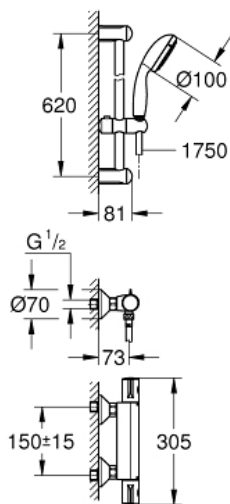

*Pure Freude
an Wasser*

GROHE
WAVE

Descriptif Produit :

GROHTHERM 800

Mitigeur thermostatique douche 1/2" avec ensemble de douche

Spécifications Produit :

Composé de :

Mitigeur thermostatique douche 1/2" Grohtherm 800
(34 558 000)

Tempesta ensemble de douche complet 2 jets, 600 mm (27 598)

Finition :

□ 34565001 Chromé