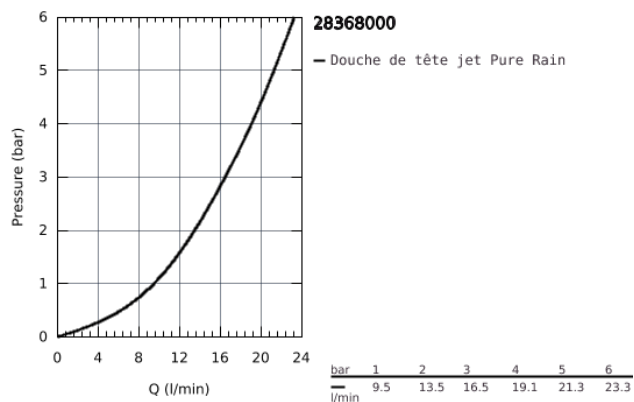

28 368 000 RAINSHOWER COSMOPOLITAN 210 DOUCHE DE TÊTE 1 JET

DESCRIPTION DU PRODUIT

- Colour: Chromé
- A partir de 0.5 bars de pression
- Ø 210 mm
- Métal
- Avec rotule
- Angle de rotation $\pm 15^\circ$
- Raccords filetés 1/2"
- GROHE DreamSpray jet parfaitement uniforme
- GROHE Long-Life Shine Chrome éclatant et durable
- Procédé anti-calcaire SpeedClean
- Cette douche de tête doit être utilisée uniquement avec les bras de douche 28 384 000, 28 497 000, 28 576 000 ou 28 724 000

28 368 000 RAINSHOWER COSMOPOLITAN 210 DOUCHE DE TÊTE 1 JET

PIÈCES DÉTACHÉES

1: jeu de pièces de rechange (N ° de commande 45933000)