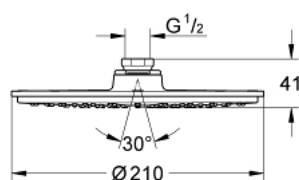

28 368 000 RAINSHOWER COSMOPOLITAN 210 DOUCHE DE TÊTE 1 JET

DESCRIPTION DU PRODUIT

- Colour: Chromé
- A partir de 0.5 bars de pression
- Ø 210 mm
- Métal
- Avec rotule
- Angle de rotation $\pm 15^\circ$
- Raccords filetés 1/2"
- GROHE DreamSpray jet parfaitement uniforme
- GROHE Long-Life Shine Chrome éclatant et durable
- Procédé anti-calcaire SpeedClean
- Cette douche de tête doit être utilisée uniquement avec les bras de douche 28 384 000, 28 497 000, 28 576 000 ou 28 724 000

28 368 000 RAINSHOWER COSMOPOLITAN 210 DOUCHE DE TÊTE 1 JET

PIÈCES DÉTACHÉES

1: jeu de pièces de rechange (N ° de commande 45933000)