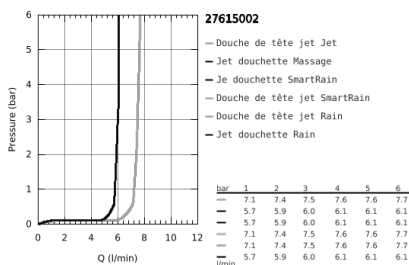

## 27 615 002 EUPHORIA SYSTEM 260 COLONNE DE DOUCHE AVEC MITIGEUR THERMOSTATIQUE

### DESCRIPTION DU PRODUIT (1/2)

- Colour: Chromé
- Composé de :
  - Bras de douche de 450 mm orientable horizontalement
  - Mitigeur thermostatique incluant fonction inverseur 2 sorties
  - Permet le changement entre:
    - Douche de tête Euphoria 260 (26 457 000)
    - Rain, SmartRain, Jet
  - Avec rotule
  - Angle de rotation  $\pm 15^\circ$
  - Douchette à main Euphoria 110 Massage (27 239 001)
- 3 jets :
  - Pluie, Massage, SmartRain
- Curseur ajustable en hauteur
- Flexible Silverflex 1750 mm (28 388 000)
- GROHE TurboStat Régulation de la température quasi-instantanée et sécurité anti-brûlures en cas de coupure d'eau froide
- GROHE SafeStop butée à  $38^\circ\text{C}$
- GROHE SafeStop Plus limiteur de température à  $43^\circ\text{C}$  (livré non monté)
- GROHE CoolTouch Minimise les risques de brûlures
- GROHE ProGrip avec surface moletée
- GROHE DreamSpray jet parfaitement uniforme
- GROHE Long-Life Shine Chrome éclatant et durable
- GROHE SprayDimmer contrôle du débit
- GROHE Water Saving débit limité inférieur à 9.5 l/min
- GROHE FastFixation support de fixation réglable en hauteur
- Inner WaterGuide, longévité maximale
- Procédé anti-calcaire SpeedClean
- Système anti-torsion
- Convient pour chaudière instantanée à partir de 18 kW/h
- Débit minimum nécessaire 7 l/min.
- Option : tablette GROHE EasyReach (26 362)