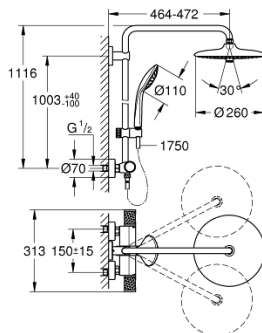

### DESCRIPTION DU PRODUIT (1/2)

- Colour: Chromé
- Composé de :
  - Bras de douche de 450 mm orientable horizontalement
  - Mitigeur thermostatique incluant fonction inverseur 2 sorties
  - Permet le changement entre:
    - Douche de tête Euphoria 260 (26 457 000)
    - Rain, SmartRain, Jet
  - Avec rotule
  - Angle de rotation  $\pm 15^\circ$
  - Douchette à main Euphoria 110 Massage (27 239 001)
- 3 jets :
  - Pluie, Massage, SmartRain
- Curseur ajustable en hauteur
- Flexible Silverflex 1750 mm (28 388 000)
- GROHE TurboStat Régulation de la température quasi-instantanée et sécurité anti-brûlures en cas de coupure d'eau froide
- GROHE SafeStop butée à  $38^\circ\text{C}$
- GROHE SafeStop Plus limiteur de température à  $43^\circ\text{C}$  (livré non monté)
- GROHE CoolTouch Minimise les risques de brûlures
- GROHE ProGrip avec surface moletée
- GROHE DreamSpray jet parfaitement uniforme
- GROHE Long-Life Shine Chrome éclatant et durable
- GROHE SprayDimmer contrôle du débit
- GROHE Water Saving débit limité inférieur à 9.5 l/min
- GROHE FastFixation support de fixation réglable en hauteur
- Inner WaterGuide, longévité maximale
- Procédé anti-calcaire SpeedClean
- Système anti-torsion
- Convient pour chaudière instantanée à partir de 18 kW/h
- Débit minimum nécessaire 7 l/min.
- Option : tablette GROHE EasyReach (26 362)