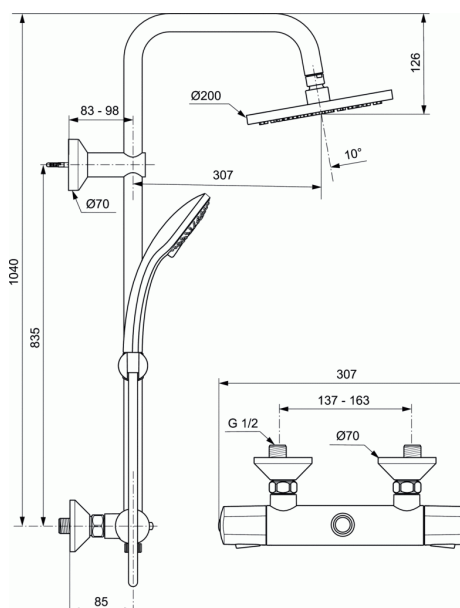

### Colonne thermostatique de douche

#### Colonne thermostatique de douche

Colonne douche thermostatique Olyos  
 Pomme de tête anticalcaire 200 mm orientable avec réducteur de débit 9,5 L/min  
 Douchette manuelle 80 mm double coque  
 3 fonctions : jet pluie, pluie concentrée, massage  
 Anticalcaire, picots en silicone  
 Flexible 1,75 m  
 Inverseur pomme de tête / douchette manuelle  
 Curseur réglable en hauteur  
 Métal chrome et ABS  
 Tube d'alimentation 25 mm

Thermostatique douche mural Olyos  
 Poignée de réglage de la température avec limiteur pré-réglé à 40°C sous une pression de 3 bars. Eau chaude et Eau froide  
 Sécurité de blocage à 40°C, 43°C, 45°C ou 50°C  
 Cartouche cire interchangeable avec grille anti-tartre - réf.  
 Classification C3 : température maximum 50°C  
 Cartouche cire interchangeable avec grille anti-tartre - réf. A  
 Poignée de débit avec économiseur débrayable à 50% du débit maxi  
 Tête 1/2" à disques céramique.  
 Sortie de douche 1/2" par le dessous avec clapet anti-retour intégré  
 Raccords muraux. Entraxe 150 mm +/-13 mm  
 Inverseur à retour automatique.  
 Technologie COOL BODY (corps tiède)