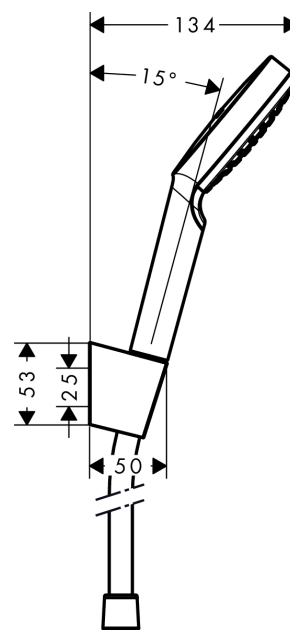

Crometta

Set Porter'S 1,60m/Crometta 1jet

Surfaces: **blanc/chromé** Numéro d'article: **26567400**

Description

Caractéristiques

- jet Rain
- diamètre: 100 mm
- écrou tournant côté douchette évitant la torsion du flexible
- débit: 14 l/min sous 3 bars de pression
- supports muraux chromés synthétique
- ACS 13 ACC NY 145, valide jusqu'au 06.05.2018

Se composant de

- Douchette Crometta 1jet (#26331XXX)
- Comfortflex. Flexible de douche 1,60 m (#28168XXX)
- Porter'S. Support mural (#28331XXX)

Détails de l'article

GTIN

4011097791944

Technologie

Certificats

Photo du produit

Plan géométral

Schéma d'écoulement

Les valeurs de consommation ont été mesurées dans la pratique, avec les robinetteries correspondantes (thermostat/mélangeur/vanne sous crépi)