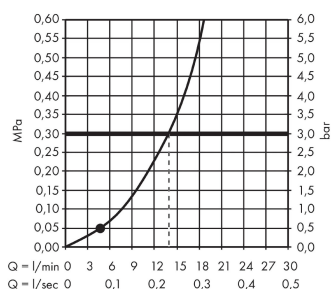

Crometta

Set Porter'S 1,60m/Crometta 1jet

Surfaces: **blanc/chromé** Numéro d'article: **26567400**

Description

Caractéristiques

- jet Rain
- diamètre: 100 mm
- écrou tournant côté douchette évitant la torsion du flexible
- débit: 14 l/min sous 3 bars de pression
- supports muraux chromés synthétique
- ACS 13 ACC NY 145, valide jusqu'au 06.05.2018

Photo du produit

Plan géométral

Schéma d'écoulement

Les valeurs de consommation ont été mesurées dans la pratique, avec les robinetteries correspondantes (thermostat/mélangeur/vanne sous crépi)