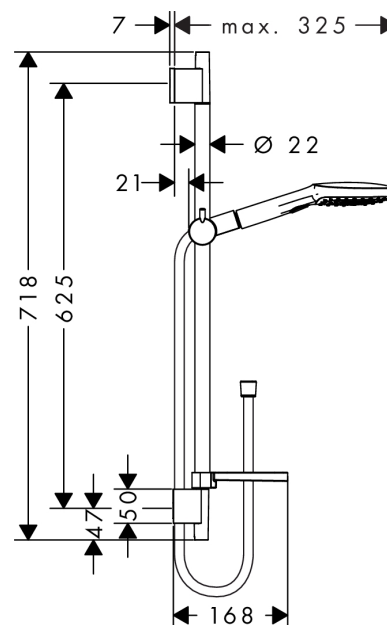

Raindance Select

Set Raindance Select E 120 / Unica'S Puro 0,65 m

Surfaces: **chromé** Numéro d'article: **26620000**

Description

Caractéristiques

- jet Rain, jet RainAir, jet WhirlAir
- changement de jet via le bouton Select
- diamètre: 120 mm
- écrou tournant côté douchette évitant la torsion du flexible
- Angle d'inclinaison du curseur 90°, pivote de gauche à droite et de haut en bas
- débit: 16 l/min sous 3 bars de pression
- cale de compensation
- ACS 13 ACC NY 145, valide jusqu'au 06.05.2018

Se compose de

- Isiflex. Flexible de douche 1,60 m (#28276XXX)
- Douchette Raindance Select E 120 3jet (#26520XXX)
- Barre de douche Unica.S Puro 0,65 m (#28632XXX)
- Casetta SoftCube. Porte-savon (#26519XXX)

Détails de l'article

GTIN

4011097706061

Technologie

Certificats

Photo du produit

Plan géométral