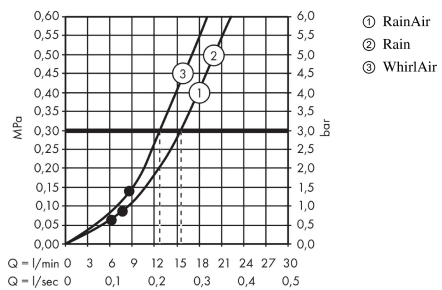

Raindance Select

Raindance Select S 120 / Unica'S Puro Set 0,65 m

Surfaces: chromé Numéro d'article: 26630000

Schéma d'écoulement

Les valeurs de consommation ont été mesurées dans la pratique, avec les robinetteries correspondantes (thermostat/mélangeur/vanne sous crépi)