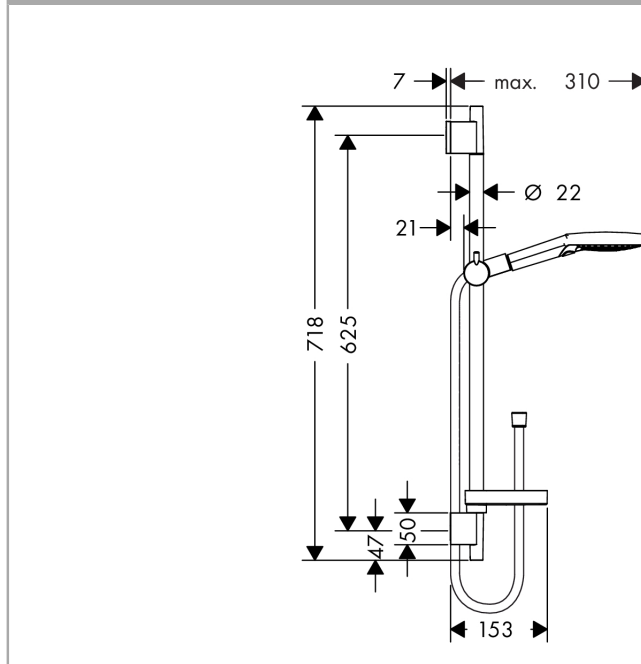

Raindance Select
Raindance Select S 120 / Unica'S Puro Set 0,65 m
 Surfaces: **chromé** Numéro d'article: **26630000**

Description

Caractéristiques

- jet Rain, jet RainAir, jet WhirlAir
- changement de jet via le bouton Select
- diamètre: 125 mm
- écrou tournant côté douchette évitant la torsion du flexible
- Angle d'inclinaison du curseur 90°, pivote de gauche à droite et de haut en bas
- débit: 16 l/min sous 3 bars de pression
- cale de compensation
- supports muraux chromés synthétique
- ACS 13 ACC NY 145, valide jusqu'au 06.05.2018

Se composant de

- Isiflex. Flexible de douche 1,60 m (#28276XXX)
- Douchette Raindance Select S 120 3jet (#26530XXX)
- Barre de douche Unica.S Puro 0,65 m (#28632XXX)
- Casetta'S Puro. Porte-savon (#28679XXX)

Détails de l'article

GTIN

4011097719108

Technologie

Certificats

Photo du produit

Plan géométral

Raindance Select

Raindance Select S 120 / Unica'S Puro Set 0,65 m

Surfaces: chromé Numéro d'article: 26630000

Schéma d'écoulement

Les valeurs de consommation ont été mesurées dans la pratique, avec les robinetteries correspondantes (thermostat/mélangeur/vanne sous crépi)