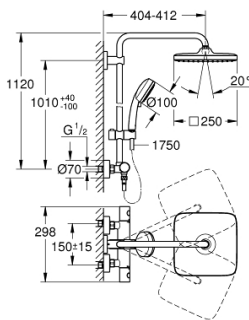

26 690 000 TEMPESTA COSMOPOLITAN SYSTEM 250 CUBE COLONNE DE DOUCHE AVEC MITIGEUR THERMOSTATIQUE

DESCRIPTION DU PRODUIT (1/2)

- Colour: Chromé
- Composé de :
- Bras de douche de 390 mm orientable horizontalement
- Fixation supérieure réglable en hauteur pour ajustement sur des trous existants
- Mitigeur thermostatique incluant fonction inverseur 2 sorties
- Permet le changement entre:
  - Douche de tête Tempesta 250 (26 685)
  - Jet : Rain
  - Pluie
- Partie supérieure de la douche de tête blanche
- Avec rotule
- Angle de rotation $\pm 10^\circ$
- GROHE Water Saving débit limité inférieur à 9.5 l/min
- Douchette Tempesta Cosmopolitan 100
- 2 jets :
  - Pluie , Jet tonique
- Curseur ajustable en hauteur
- Flexible Rotaflex 1750 mm 1/2" x 1/2" (28 410)
- GROHE TurboStat Régulation de la température quasi-instantanée et sécurité anti-brûlures en cas de coupure d'eau froide
- GROHE SafeStop butée à 38°C
- GROHE SafeStop Plus limiteur de température intégré à 50°C max
- GROHE DreamSpray jet parfaitement uniforme
- GROHE Long-Life Shine Chrome éclatant et durable
- GROHE MetalGrip poignées ergonomiques en métal
- Procédé anti-calcaire SpeedClean
- Inner WaterGuide, longévité maximale
- Système anti-torsion
- Convient pour chaudière instantanée à partir de 18 kW/h
- Débit minimum nécessaire 7 l/min.
- Option : tablette GROHE EasyReach (26 362)