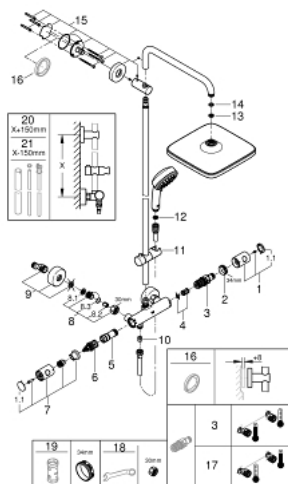

26 690 000 TEMPESTA COSMOPOLITAN SYSTEM 250 CUBE COLONNE DE DOUCHE AVEC MITIGEUR THERMOSTATIQUE

PIÈCES DÉTACHÉES

- 1: Poignée contrôle de température Grohtherm 2000 (N ° de commande 47985 000)
 - 1.1: Plaque de recouvrement poignée (N ° de commande 6458500M)
 - 2: Bague de fixation (N ° de commande 47743000)
 - 3: Cartouche thermostatique compacte 1/2" (N ° de commande 47885000)
 - 4: Amortisseur acoustique (N ° de commande 47398000)
 - 5: conduite d'eau (N ° de commande 47751000)
 - 6: Aquadimmer (N ° de commande 12433000)
 - 6.1: Joint torique 35 x 2 (N ° de commande 0305600M)
 - 7: Poignée métal 1/2" (N ° de commande 47984000)
 - 7.1: Plaque de recouvrement poignée (N ° de commande 6458500M)
 - 8: Clapets anti-retours (N ° de commande 47189000)
 - 8.1: filtre à impuretés (N ° de commande 0726400M)
 - 8.2: Clapets anti-retours (N ° de commande 08565000)
 - 8.3: Joint torique 17 x 2 (N ° de commande 0305500M)
 - 9: Raccord S mural (N ° de commande 12662000)
 - 10: Clapets anti-retours (N ° de commande 08565000)
 - 11: Curseur (N ° de commande 12140000)
 - 12: Filtre (N ° de commande 0700200M)
 - 13: Filtre (N ° de commande 48007000)
 - 14: Joint fibre 15x21 (N ° de commande 0138900M)
 - 15: Embout de barre (N ° de commande 48279000)
 - 16: Câle d'épaisseur (N ° de commande 27180000)*
 - 17: Cartouche GROHE TurboStat 1/2" (N ° de commande 47175000)*
 - 18: Clé spéciale (N ° de commande 19377000)*
 - 19: Clé (N ° de commande 19332000)*
 - 20: Colonne de douche (N ° de commande 48053000)*
 - 21: Colonne de douche (N ° de commande 48054000)*
- *Accessoires spéciaux