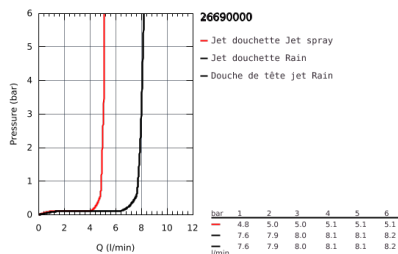

26 690 000 TEMPESTA COSMOPOLITAN SYSTEM 250 CUBE COLONNE DE DOUCHE AVEC MITIGEUR THERMOSTATIQUE

DESCRIPTION DU PRODUIT (1/2)

- Colour: Chromé
- Composé de :
- Bras de douche de 390 mm orientable horizontalement
- Fixation supérieure réglable en hauteur pour ajustement sur des trous existants
- Mitigeur thermostatique incluant fonction inverseur 2 sorties
- Permet le changement entre:
 - Douche de tête Tempesta 250 (26 685)
 - Jet : Rain
 - Pluie
- Partie supérieure de la douche de tête blanche
- Avec rotule
- Angle de rotation $\pm 10^\circ$
- GROHE Water Saving débit limité inférieur à 9.5 l/min
- Douchette Tempesta Cosmopolitan 100
- 2 jets :
 - Pluie , Jet tonique
- Curseur ajustable en hauteur
- Flexible Rotaflex 1750 mm 1/2" x 1/2" (28 410)
- GROHE TurboStat Régulation de la température quasi-instantanée et sécurité anti-brûlures en cas de coupure d'eau froide
- GROHE SafeStop butée à 38°C
- GROHE SafeStop Plus limiteur de température intégré à 50°C max
- GROHE DreamSpray jet parfaitement uniforme
- GROHE Long-Life Shine Chrome éclatant et durable
- GROHE MetalGrip poignées ergonomiques en métal
- Procédé anti-calcaire SpeedClean
- Inner WaterGuide, longévité maximale
- Système anti-torsion
- Convient pour chaudière instantanée à partir de 18 kW/h
- Débit minimum nécessaire 7 l/min.
- Option : tablette GROHE EasyReach (26 362)

Pure Freude
an Wasser

26 690 000 TEMPESTA COSMOPOLITAN SYSTEM 250 CUBE COLONNE DE DOUCHE AVEC MITIGEUR THERMOSTATIQUE

DESCRIPTION DU PRODUIT (2/2)

- Version GROHE Professional

NORMS & APPROVALS NF - Classement E1/1 C3 A2 U3