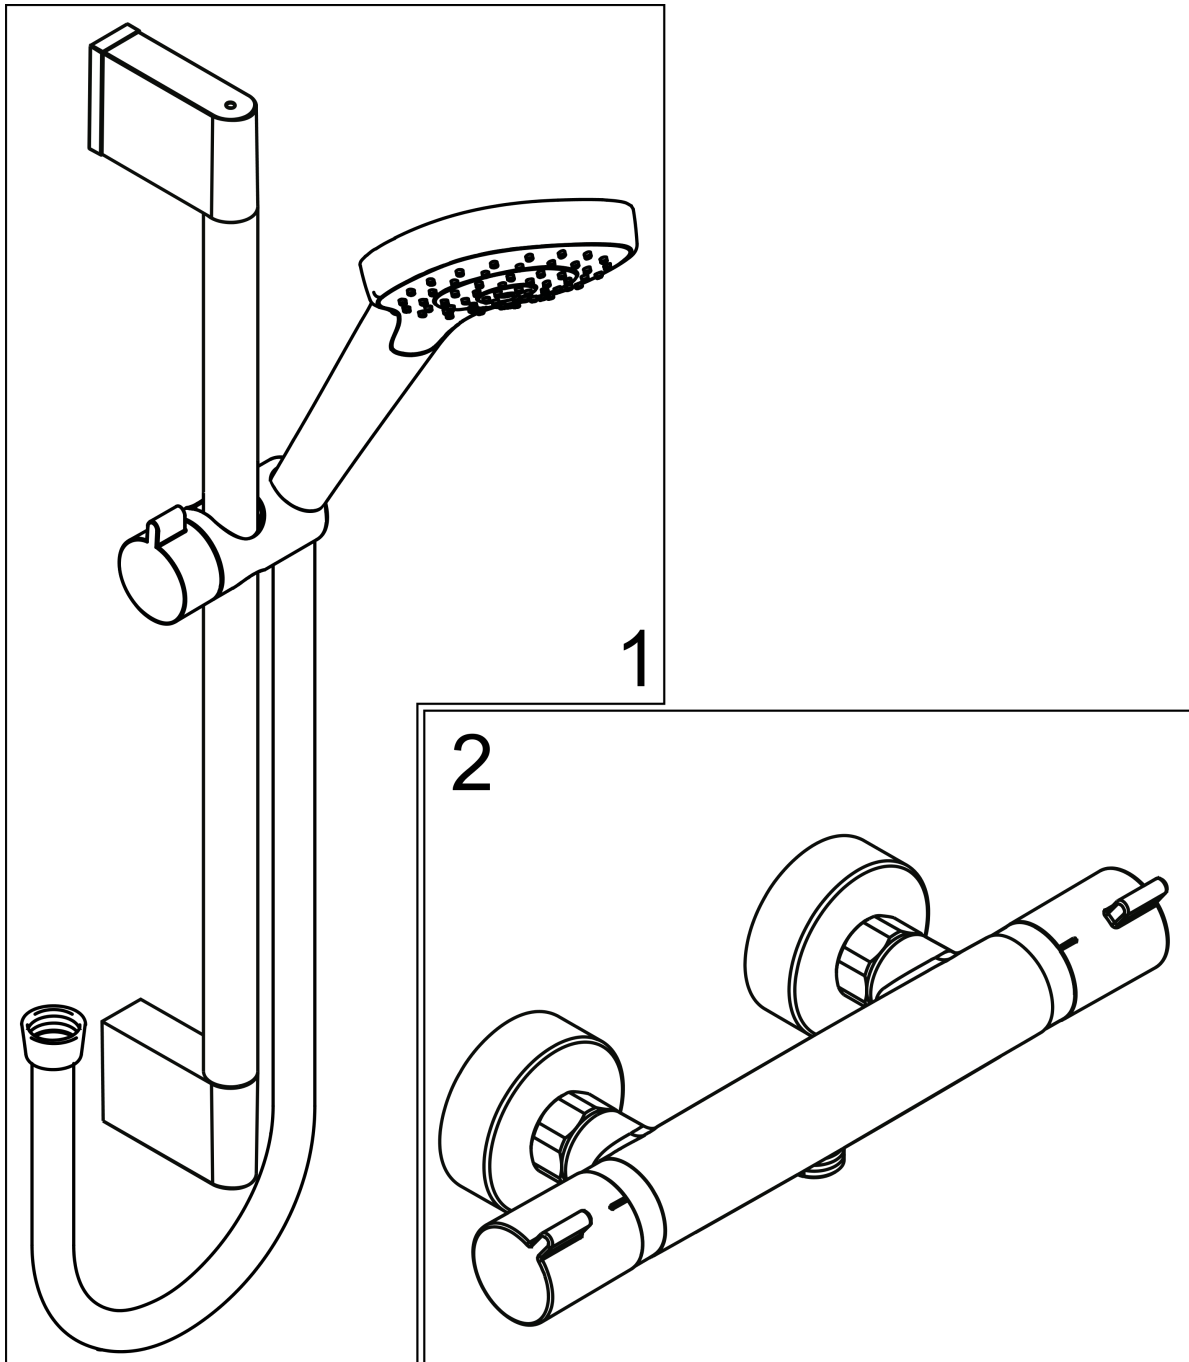

Croma Select E

Combi Croma Select E Vario 0,65m/Ecostat Comfort

Surfaces: **blanc/chromé** Numéro d'article: **27081400**

Description

Caractéristiques

- jet Rain, Turbo Rain, SoftRain
- changement de jet via le bouton Select
- écrou tournant côté douchette évitant la torsion du flexible
- débit: 15 l/min sous 3 bars de pression
- ACS 13 ACC NY 116, valide jusqu'au 29.03.2018

Se compose de

- Ecostat Comfort Mitigeur Thermostatique douche (#13116XXX)
- Set Croma Select E 110 Vario / Unica'C 0,65m (#26582XXX)

Technologie

Certificats

Photo du produit

Plan géométral

Croma Select E
Combi Croma Select E Vario 0,65m/Ecostat Comfort
Surfaces: **blanc/chromé** Numéro d'article: **27081400**

Exemple de montage

Croma Select E
Combi Croma Select E Vario 0,65m/Ecostat Comfort
Surfaces: **blanc/chromé** Numéro d'article: **27081400**

Vue éclatée

Année de construction: >11/14

Croma Select E
Combi Croma Select E Vario 0,65m/Ecostat Comfort
Surfaces: **blanc/chromé** Numéro d'article: **27081400**