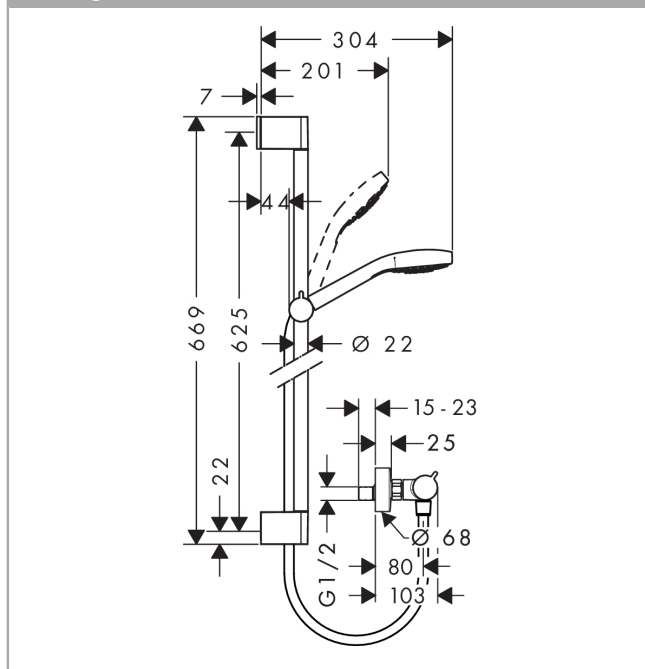

Croma Select E

Combi Croma Select E Vario 0,65m/Ecostat Comfort

Surfaces: **blanc/chromé** Numéro d'article: **27081400**

Description

Caractéristiques

- jet Rain, Turbo Rain, SoftRain
- changement de jet via le bouton Select
- écrou tournant côté douchette évitant la torsion du flexible
- débit: 15 l/min sous 3 bars de pression
- ACS 13 ACC NY 116, valide jusqu'au 29.03.2018

Se compose de

- Ecostat Comfort Mitigeur Thermostatique douche (#13116XXX)
- Set Croma Select E 110 Vario / Unica'C 0,65m (#26582XXX)

Technologie

Certificats

Photo du produit

Plan géométral

Croma Select E
Combi Croma Select E Vario 0,65m/Ecostat Comfort
Surfaces: **blanc/chromé** Numéro d'article: **27081400**

Exemple de montage

Croma Select E
Combi Croma Select E Vario 0,65m/Ecostat Comfort
Surfaces: **blanc/chromé** Numéro d'article: **27081400**

Vue éclatée

Année de construction: >11/14

Croma Select E
Combi Croma Select E Vario 0,65m/Ecostat Comfort
Surfaces: **blanc/chromé** Numéro d'article: **27081400**

Liste des pièces détachées

Année de construction: >11/14

Pos.	Description	Numéro d'article	GP	UE
1	-	26582400	-	1
2	Thermostatique	13116000	-	1