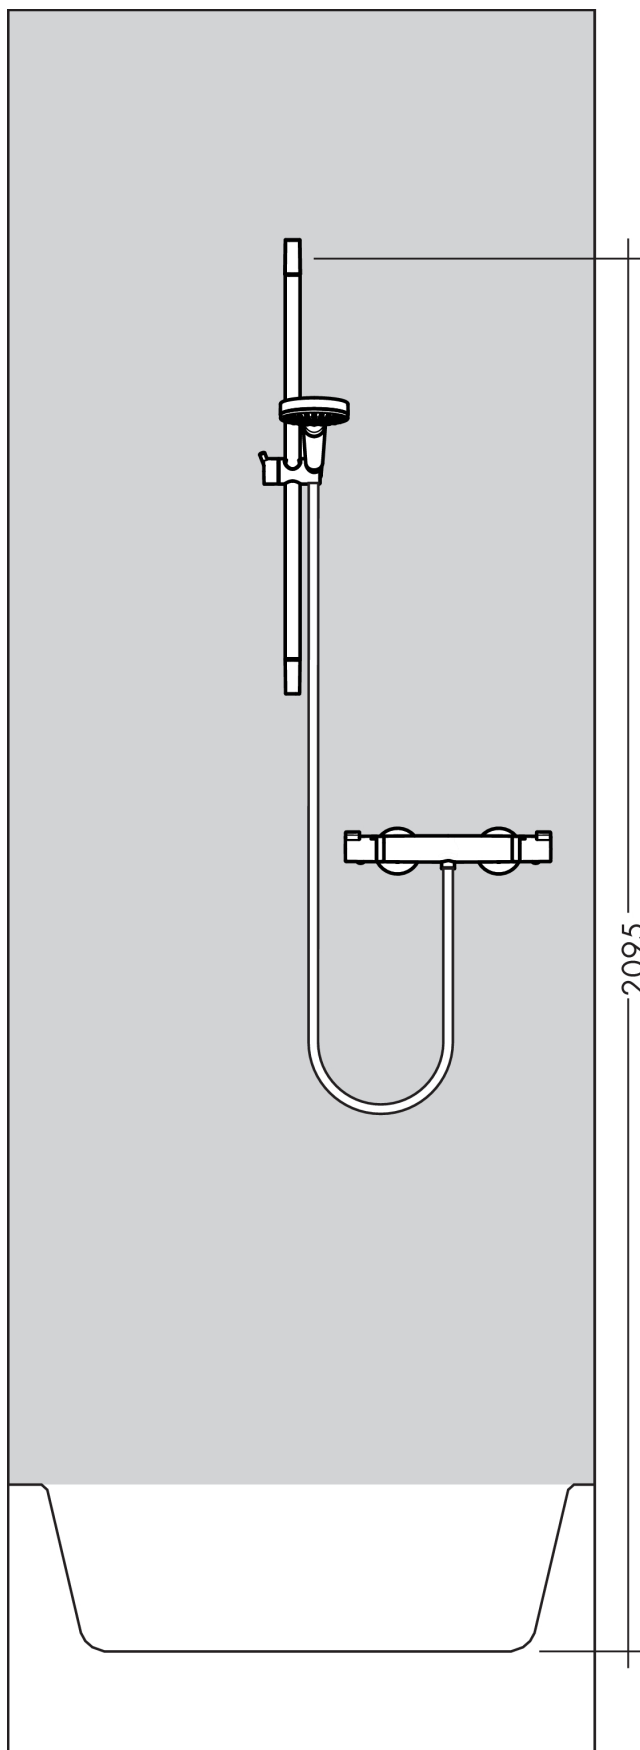

Croma Select E

Combi Croma Select E Vario 0,65m/Ecostat Comfort

Surfaces: **blanc/chromé** Numéro d'article: **27081400**

Description

Caractéristiques

- jet Rain, Turbo Rain, SoftRain
- changement de jet via le bouton Select
- écrou tournant côté douchette évitant la torsion du flexible
- débit: 15 l/min sous 3 bars de pression
- ACS 13 ACC NY 116, valide jusqu'au 29.03.2018

Se compose de

- Ecostat Comfort Mitigeur Thermostatique douche (#13116XXX)
- Set Croma Select E 110 Vario / Unica'C 0,65m (#26582XXX)

Technologie

Certificats

Photo du produit

Plan géométral

Croma Select E
Combi Croma Select E Vario 0,65m/Ecostat Comfort
Surfaces: **blanc/chromé** Numéro d'article: **27081400**

Exemple de montage

Croma Select E
Combi Croma Select E Vario 0,65m/Ecostat Comfort
Surfaces: **blanc/chromé** Numéro d'article: **27081400**

Vue éclatée

Année de construction: >11/14

Croma Select E
Combi Croma Select E Vario 0,65m/Ecostat Comfort
Surfaces: **blanc/chromé** Numéro d'article: **27081400**