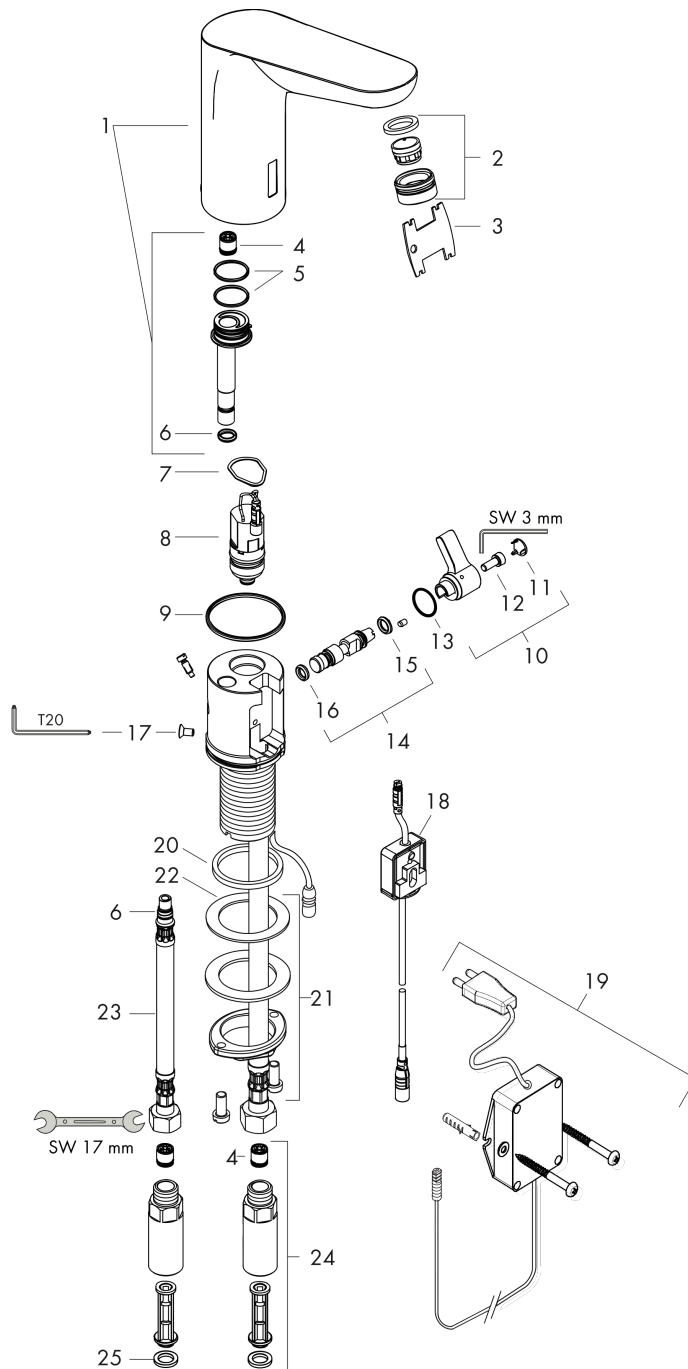

## Photo du produit

## Plan géométral

**Focus**

**Mitigeur de lavabo électronique avec manette de réglage de température sur secteur**

Surfaces: **chromé** Numéro d'article: **31173000**

**Schéma d'écoulement**

**Focus**

**Mitigeur de lavabo électronique avec manette de réglage de température sur secteur**

Surfaces: **chromé** Numéro d'article: **31173000**

**Vue éclatée**

Année de construction: >07/20

**Focus****Mitigeur de lavabo électronique avec manette de réglage de température sur secteur**Surfaces: **chromé** Numéro d'article: **31173000****Liste des pièces détachées**

Année de construction: &gt;07/20

Pos.	Description	Numéro d'article	GP	UE
1	capot de robinetterie	92309000	-	1
2	mousseur M24x1 (5 l/min)	98802000	-	1
3	clé	98808000	-	1
4	clapet anti-retour DW 10	96456000	-	1
5	joint torique 18x1,5	98231000	-	1
6	joint torique 7x1,5	98422000	-	1
7	joint torique 17x2	98199000	-	1
8	électrovanne	95654000	-	1
9	joint torique 41x2	98212000	-	1
10	levier de baladeur	92379000	-	1
11	cache	95433000	-	1
12	vis à tête cylindrique M4x10	97661000	-	1
13	joint torique 12x2	98214000	-	1
14	arbre de mélange	92377000	-	1
15	joint torique 6x2	98458000	-	1
16	joint torique 5x2	98215000	-	1
17	vis	93272000	-	1
18	électronique	92346000	-	1
19	transfo	98800000	-	1
20	manchon	98749000	-	1
21	fixation cpl. (Ø 32)	13961000	-	1
22	anneau plastique	97548000	-	1
23	flexible de raccordement 450mm	92345000	-	1
24	clapet anti-retour avec filtre	92297000	-	1
25	set de joint plat	95581000	-	1
a	rallonge 35mm pour fixation	13898000	-	1