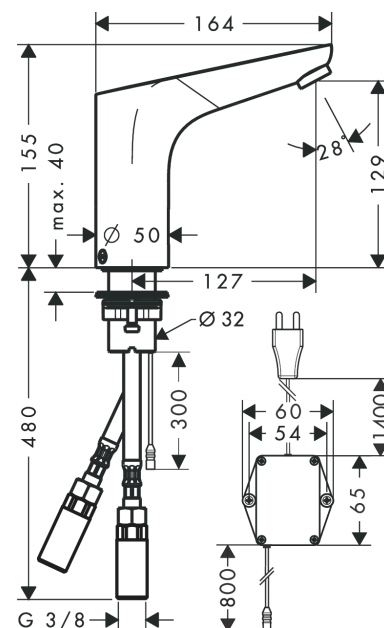

## Plan géométral

**Focus**

**Mitigeur de lavabo électronique avec manette de réglage de température sur secteur**

Surfaces: **chromé** Numéro d'article: **31173000**

**Schéma d'écoulement**

**Focus**

**Mitigeur de lavabo électronique avec manette de réglage de température sur secteur**

Année de construction: &gt;07/20

Pos.	Description	Numéro d'article	GP	UE
1	capot de robinetterie	92309000	-	1
2	mousseur M24x1 (5 l/min)	98802000	-	1
3	clé	98808000	-	1
4	clapet anti-retour DW 10	96456000	-	1
5	joint torique 18x1,5	98231000	-	1
6	joint torique 7x1,5	98422000	-	1
7	joint torique 17x2	98199000	-	1
8	électrovanne	95654000	-	1
9	joint torique 41x2	98212000	-	1
10	levier de baladeur	92379000	-	1
11	cache	95433000	-	1
12	vis à tête cylindrique M4x10	97661000	-	1
13	joint torique 12x2	98214000	-	1
14	arbre de mélange	92377000	-	1
15	joint torique 6x2	98458000	-	1
16	joint torique 5x2	98215000	-	1
17	vis	93272000	-	1
18	électronique	92346000	-	1
19	transfo	98800000	-	1
20	manchon	98749000	-	1
21	fixation cpl. (Ø 32)	13961000	-	1
22	anneau plastique	97548000	-	1
23	flexible de raccordement 450mm	92345000	-	1
24	clapet anti-retour avec filtre	92297000	-	1
25	set de joint plat	95581000	-	1
a	rallonge 35mm pour fixation	13898000	-	1