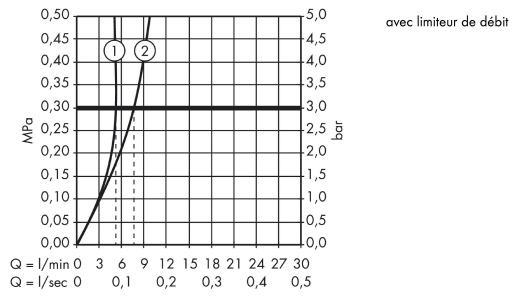

## Plan géométral

**Focus**

**Mitigeur de lavabo électronique avec manette de réglage de température sur secteur**

Surfaces: **chromé** Numéro d'article: **31173000**

**Schéma d'écoulement**

**Focus**

**Mitigeur de lavabo électronique avec manette de réglage de température sur secteur**