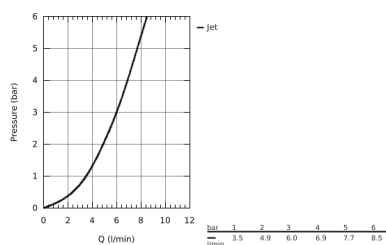

27 598 001 NOUVELLE TEMPESTA 100 ENSEMBLE DE DOUCHE 2 JETS AVEC BARRE

DESCRIPTION DU PRODUIT

- Douchette Tempesta 100 II (27 597)
- Barre de douche 600 mm (27 523 000)
- Flexible Relexaflex 1750 mm (28 154 001)
- **GROHE DreamSpray** jet parfaitement uniforme
- **GROHE StarLight** Chrome éclatant et durable
- Procédé anti-calcaire **SpeedClean**
- Inner WaterGuide, longévité maximale
- ShockProof anneau en silicone