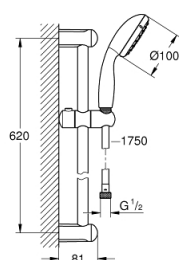

27 598 001 NOUVELLE TEMPESTA 100 ENSEMBLE DE DOUCHE 2 JETS AVEC BARRE

DESCRIPTION DU PRODUIT

- Douchette Tempesta 100 II (27 597)
- Barre de douche 600 mm (27 523 000)
- Flexible Relexaflex 1750 mm (28 154 001)
- **GROHE DreamSpray** jet parfaitement uniforme
- **GROHE StarLight** Chrome éclatant et durable
- Procédé anti-calcaire **SpeedClean**
- Inner WaterGuide, longévité maximale
- ShockProof anneau en silicone