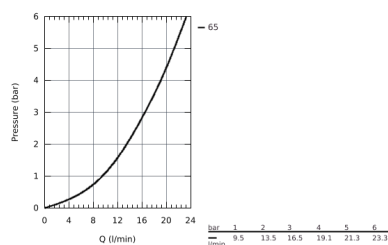

### DESCRIPTION DU PRODUIT

- Composé de :
- Douchette (27 852 001)
- Barre de douche 600 mm (27 523 000)
- Flexible Relaxaflex 1750 mm (28 154 001)
- **GROHE DreamSpray** jet parfaitement uniforme
- **GROHE StarLight** Chrome éclatant et durable
- Procédé anti-calcaire **SpeedClean**
- Inner WaterGuide, longévité maximale
- ShockProof anneau en silicone