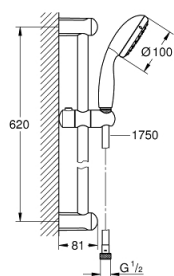

### DESCRIPTION DU PRODUIT

- Composé de :
- Douchette (27 852 001)
- Barre de douche 600 mm (27 523 000)
- Flexible Relaxaflex 1750 mm (28 154 001)
- **GROHE DreamSpray** jet parfaitement uniforme
- **GROHE StarLight** Chrome éclatant et durable
- Procédé anti-calcaire **SpeedClean**
- Inner WaterGuide, longévité maximale
- ShockProof anneau en silicone