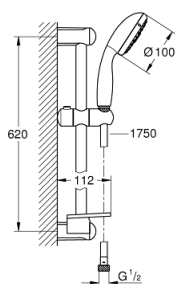

28 593 002 NOUVELLE TEMPESTA 100 ENSEMBLE DE DOUCHE 4 JETS AVEC BARRE

DESCRIPTION DU PRODUIT

- Composé de :
- Douchette (28 578 002)
- Barre de douche 600 mm (27 523 000)
- Flexible Relaxaflex 1750 mm (28 154 001)
- GROHE EasyReach porte savon (27 596 000)
- **GROHE DreamSpray** jet parfaitement uniforme
- **GROHE StarLight** Chrome éclatant et durable
- Procédé anti-calcaire **SpeedClean**
- Inner WaterGuide, longévité maximale
- ShockProof anneau en silicone

28 593 002 **NOUVELLE TEMPESTA 100 ENSEMBLE DE DOUCHE 4 JETS AVEC BARRE**