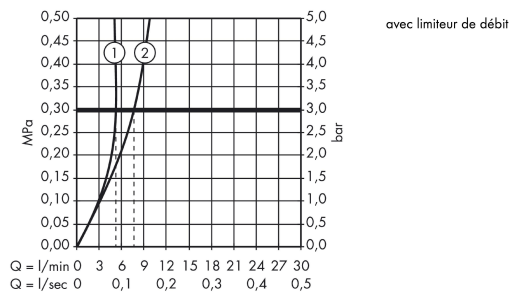

Focus

Mitigeur de lavabo électronique sans manette de réglage de température sur secteur

Surfaces: **chromé** Numéro d'article: **31174000**

Schéma d'écoulement