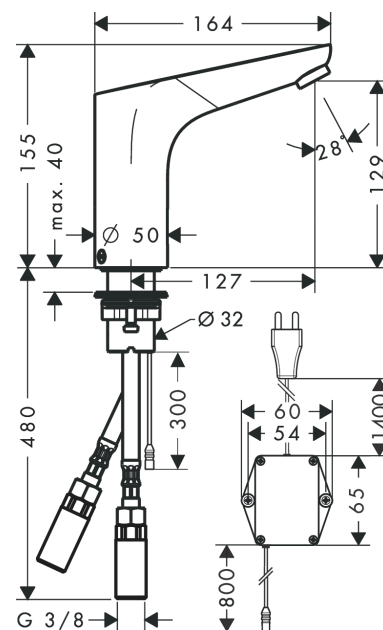

Détails de l'article

EAN

4011097679143

Technologie

Certificats

Photo du produit

Plan géométral

Focus

Mitigeur de lavabo électronique sans manette de réglage de température sur secteur

Surfaces: **chromé** Numéro d'article: **31174000**

Schéma d'écoulement

Focus

Mitigeur de lavabo électronique sans manette de réglage de température sur secteur

Surfaces: **chromé** Numéro d'article: **31174000**

Vue éclatée

Année de construction: >02/16

Focus**Mitigeur de lavabo électronique sans manette de réglage de température sur secteur**Surfaces: **chromé** Numéro d'article: **31174000****Liste des pièces détachées**

Année de construction: >02/16

Pos.	Description	Numéro d'article	GP	UE
1	capot de robinetterie	92310000	-	1
2	mousseur M24x1 (5 l/min)	98802000	-	1
3	clé	98808000	-	1
4	clapet anti-retour DW 10	96456000	-	1
5	joint torique 18x1,5	98231000	-	1
6	joint torique 7x1,5	98422000	-	1
7	joint torique 17x2	98199000	-	1
8	électrovanne	95654000	-	1
9	joint torique 41x2	98212000	-	1
10	joint torique 6x2	98458000	-	1
11	joint torique 5x2	98215000	-	1
12	électronique	92346000	-	1
13	transfo	98800000	-	1
14	manchon	98749000	-	1
15	fixation cpl. (Ø 32)	13961000	-	1
16	anneau plastique	97548000	-	1
17	flexible de raccordement 450mm	92345000	-	1
18	clapet anti-retour avec filtre	92297000	-	1
19	set de joint plat	95581000	-	1
20	vis	93272000	-	1
a	rallonge 35mm pour fixation	13898000	-	1