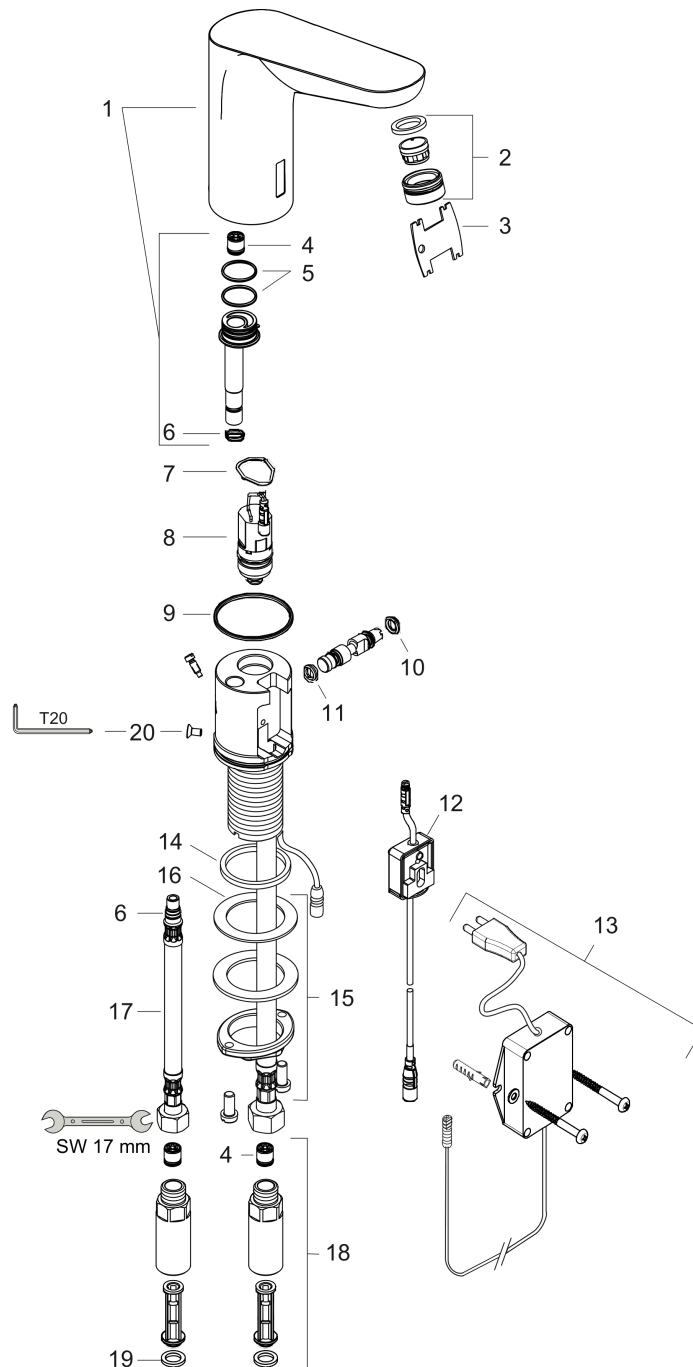

Détails de l'article

EAN

4011097679143

Technologie

Certificats

Photo du produit

Plan géométral

Focus

Mitigeur de lavabo électronique sans manette de réglage de température sur secteur

Surfaces: **chromé** Numéro d'article: **31174000**

Schéma d'écoulement

Focus

Mitigeur de lavabo électronique sans manette de réglage de température sur secteur

Surfaces: **chromé** Numéro d'article: **31174000**

Vue éclatée

Année de construction: >02/16

Focus**Mitigeur de lavabo électronique sans manette de réglage de température sur secteur**Surfaces: **chromé** Numéro d'article: **31174000****Liste des pièces détachées**

Année de construction: >02/16

Pos.	Description	Numéro d'article	GP	UE
1	capot de robinetterie	92310000	-	1
2	mousseur M24x1 (5 l/min)	98802000	-	1
3	clé	98808000	-	1
4	clapet anti-retour DW 10	96456000	-	1
5	joint torique 18x1,5	98231000	-	1
6	joint torique 7x1,5	98422000	-	1
7	joint torique 17x2	98199000	-	1
8	électrovanne	95654000	-	1
9	joint torique 41x2	98212000	-	1
10	joint torique 6x2	98458000	-	1
11	joint torique 5x2	98215000	-	1
12	électronique	92346000	-	1
13	transfo	98800000	-	1
14	manchon	98749000	-	1
15	fixation cpl. (Ø 32)	13961000	-	1
16	anneau plastique	97548000	-	1
17	flexible de raccordement 450mm	92345000	-	1
18	clapet anti-retour avec filtre	92297000	-	1
19	set de joint plat	95581000	-	1
20	vis	93272000	-	1
a	rallonge 35mm pour fixation	13898000	-	1