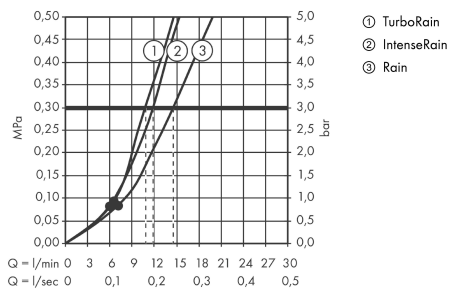

Croma Select S

Douchette Croma Select S 110 Vario

Surfaces: **blanc/chromé** Numéro d'article: **26802400**

Description

Caractéristiques

- diamètre: 110 mm
- changement de jet via le bouton Select
- jet Rain, jet IntenseRain, Turbo Rain
- débit: 15 l/min sous 3 bars de pression
- filtre nettoyable
- Convient au chauffe-eau instantané
- P-IX 28500/IB
- ACS 15 ACC NY 032, valide jusqu'au 23.02.2020
- Kiwa UK 1504706
- WRAS 1505300
- Kiwa K6053_Showers

Technologie

Prix de design

Certificats

Photo du produit

Plan géométral

Croma Select S

Douchette Croma Select S 110 Vario

Surfaces: **blanc/chromé** Numéro d'article: **26802400**

Schéma d'écoulement

Les valeurs de consommation ont été mesurées dans la pratique, avec les robinetteries correspondantes (thermostat/mélangeur/vanne sous crêpi)

Croma Select S

Douchette Croma Select S 110 Vario