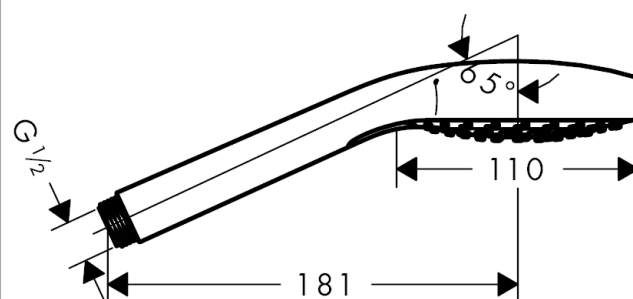

Croma Select S

Douchette Croma Select S 110 Vario

Surfaces: **blanc/chromé** Numéro d'article: **26802400**

Description

Caractéristiques

- diamètre: 110 mm
- changement de jet via le bouton Select
- jet Rain, jet IntenseRain, Turbo Rain
- débit: 15 l/min sous 3 bars de pression
- filtre nettoyable
- Convient au chauffe-eau instantané
- P-IX 28500/IB
- ACS 15 ACC NY 032, valide jusqu'au 23.02.2020
- Kiwa UK 1504706
- WRAS 1505300
- Kiwa K6053_Showers

Technologie

Prix de design

Certificats

Photo du produit

Plan géométral

Croma Select S

Douchette Croma Select S 110 Vario

Surfaces: **blanc/chromé** Numéro d'article: **26802400**

Schéma d'écoulement

Les valeurs de consommation ont été mesurées dans la pratique, avec les robinetteries correspondantes (thermostat/mélangeur/vanne sous crêpi)

Croma Select S

Douchette Croma Select S 110 Vario