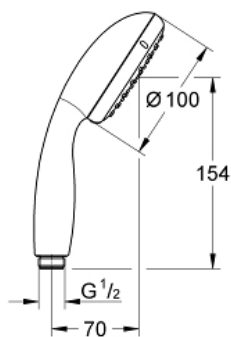

TEMPESTA 100

Douchette 2 jets

Référence : 27597001

GROHE s.a.r.l | Siège, salle d'exposition – 60, Boulevard de la Mission Marchand
92418 Courbevoie – La Défense Cedex
Tél +33 (0)1 49 97 29 00 | Fax +33(0)1 55 70 20 38

Pure Freude
an Wasser

GROHE

Descriptif Produit :

TEMPESTA 100
Douchette 2 jets

Spécifications Produit :

Pluie , Jet

GROHE DreamSpray jet parfaitement uniforme

GROHE StarLight Chrome éclatant et durable

Procédé anti-calcaire **SpeedClean®**

Inner WaterGuide, longévité maximale

ShockProof anneau en silicone

Système de montage universel : s'associe avec tous les flexibles de douche

Finition :

□ 27597001 Chromé