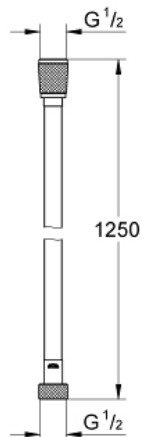

## Flexible de douche 1250 mm

Référence : 28362000

GROHE s.a.r.l | Siège, salle d'exposition – 60, Boulevard de la Mission Marchand  
92418 Courbevoie – La Défense Cedex  
Tél +33 (0)1 49 97 29 00 | Fax +33(0)1 55 70 20 38

*Pure Freude  
an Wasser*

**GROHE**  
WAVE

**Descriptif Produit :**  
**SILVERFLEX**  
Flexible de douche 1250 mm

**Spécifications Produit :**  
**1250 mm**

Surface lisse pour un nettoyage facile

Résistance aux torsions jusqu'à 500N

Résistance à la pression jusqu'à 5 bars

Résistance à la chaleur 70°C

**Anti-piures** résistant aux piures

Connexion universelle G 1/2" x 1/2"

Système anti-torsion Twistfree

**GROHE StarLight** Chrome éclatant et durable