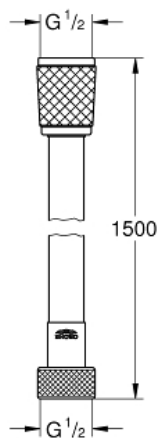

*Pure Freude  
an Wasser*

**GROHE**  
WAVES

**Descriptif Produit :**  
**RELEXAFLEX**

**Spécifications Produit :**  
**1500 mm**

Surface lisse pour un nettoyage facile

Résistance à la pression jusqu'à 5 bars

Résistance à la chaleur 70°C

Connexion universelle G 1/2" x 1/2"

**GROHE StarLight** Chrome éclatant et durable

**Finition :**

□ 28151001 Chromé