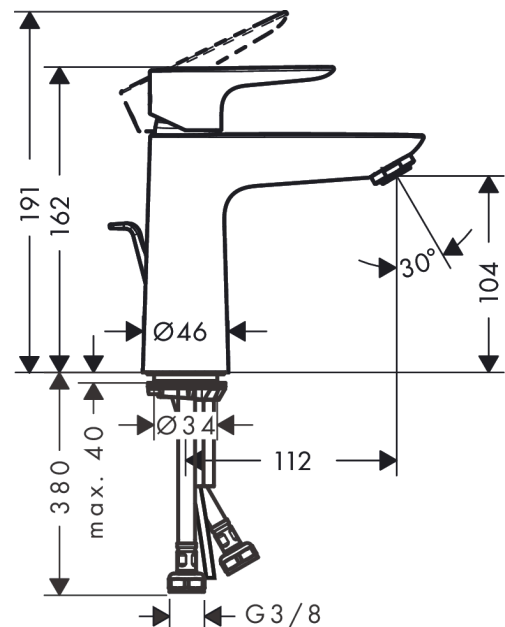

Plan géométral