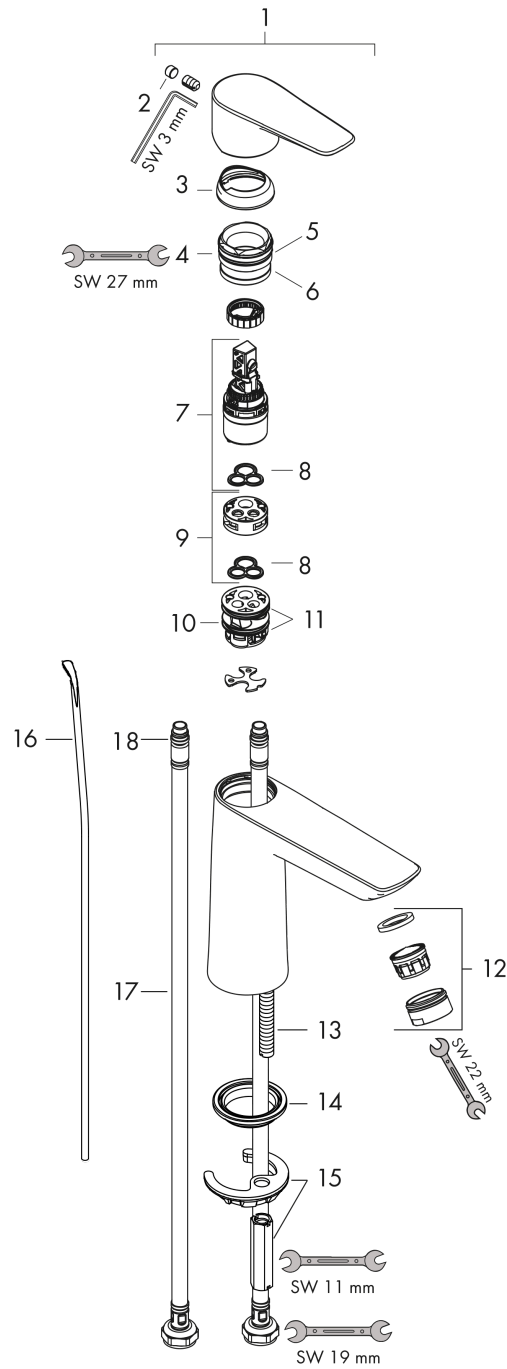

#### Photo du produit

#### Plan géométral

**Talis E**  
**Mitigeur de lavabo 110 CH3 CoolStart avec tirette et vidage**  
 Surfaces: **chromé**    Numéro d'article: **71713000**

Schéma d'écoulement

**Talis E**  
**Mitigeur de lavabo 110 CH3 CoolStart avec tirette et vidage**  
 Surfaces: **chromé**    Numéro d'article: **71713000**

Vue éclatée

Année de construction: >05/17

**Talis E****Mitigeur de lavabo 110 CH3 CoolStart avec tirette et vidage**Surfaces: **chromé** Numéro d'article: **71713000****Liste des pièces détachées**

Année de construction: &gt;05/17

Pos.	Description	Numéro d'article	GP	UE
1	poignée	92688000	-	1
2	cache vis	95704000	-	1
3	rosace	92625000	-	1
4	écrou à six pans	92689000	-	1
5	joint torique 25x1,5	98146000	-	1
6	joint torique 27x1,5	92527000	-	1
7	cartouche cpl.	97685000	-	1
8	joint	98865000	-	1
9	adapteur pour cartouche	92628000	-	1
10	adapteur pour cartouche	95975000	-	1
11	joint torique 23x2	98398000	-	1
12	mousseur M24x1 (5 l/min)	13185000	-	1
13	vis M8 x 68	97736000	-	1
14	joint	97608000	-	1
15	fixation cpl.	96016000	-	1
16	tirette	96657000	-	1
17	flexible de raccordement 450 mm M8x0,75 G3/8	97206000	-	1
18	joint torique 6,6x1,6	93019000	-	1
a	vidage lavabo	94139000	-	1