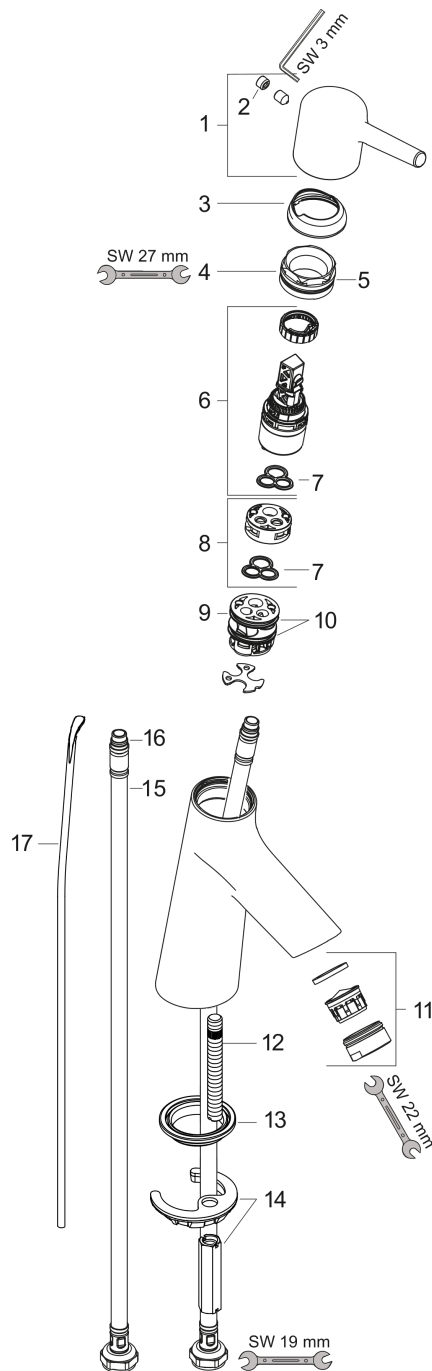

#### Plan géométral

**Talis S**  
**Mitigeur de lavabo 80 CH3 CoolStart avec tirette et vidage**  
 Surfaces: **chromé**    Numéro d'article: **72013000**

Schéma d'écoulement

**Talis S**  
**Mitigeur de lavabo 80 CH3 CoolStart avec tirette et vidage**  
 Surfaces: **chromé** Numéro d'article: **72013000**

Vue éclatée

Année de construction: >04/17

**Talis S****Mitigeur de lavabo 80 CH3 CoolStart avec tirette et vidage**Surfaces: **chromé** Numéro d'article: **72013000****Liste des pièces détachées**

Année de construction: &gt;04/17