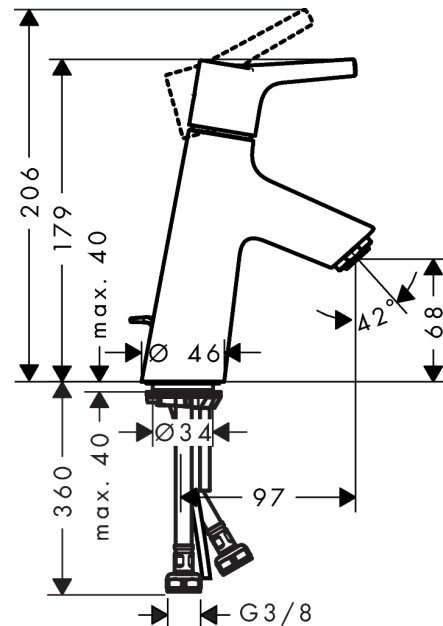

Plan géométral