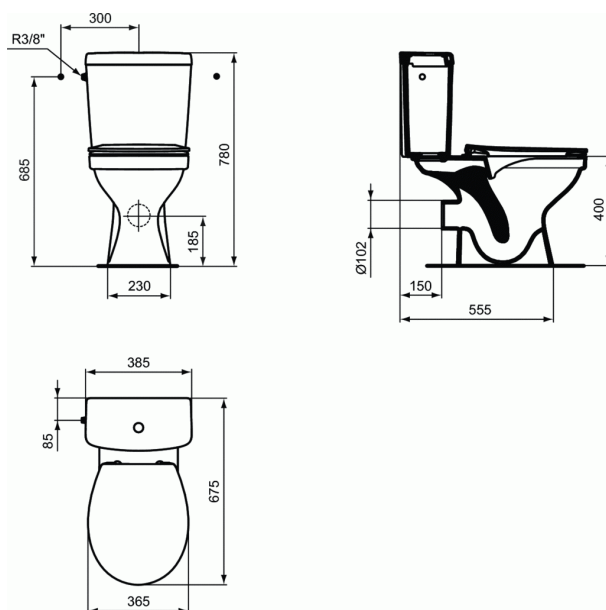

ULYSSE**Pack WC sans bride - SH - Alimentation latérale****Pack WC sans bride - SH - Alimentation latérale**

Pack WC "Prêt à poser" avec abattant

Cuvette sortie horizontale

En porcelaine vitrifiée.

Abattant thermodur (en urea). Fixation par le dessous.

Charnières inox

Fourni avec kit de fixations au sol

Réservoir

En porcelaine vitrifiée

Alimentation latérale (sur le côté), silencieux, certifié NF classe acoustique 1, soupape à double chasse 3/6L, ensemble de fixations cuvette/réservoir

Dimension de l'ensemble : 67,5 x 38,5 cm

Poids : 38 kg

FINITIONS*

01

* 01 = Blanc (01)

NORMES ET ENVIRONNEMENT