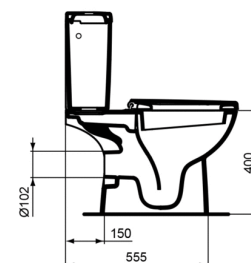

Code article: T3304  
KHEOPS  
Pack WC "Prêt à poser" avec abattant

#### Pack WC Kheops +

Dimensions de l'ensemble : 66,5 x 36 cm

Poids : 36,2 kg

Abattant à charnières inox

Cuvette sortie horizontale

En porcelaine vitrifiée

Abattant thermotur (en urea) recouvrant avec ou sans frein de chute.

#### Réservoir

- En porcelaine vitrifiée

Alimentation latérale (sur le côté), silencieux, certifié NF classe acoustique I, soupape à double chasse 3/6 l, ensemble de fixations cuvette/réservoir