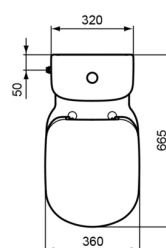

#### Pack WC Kheops +

Dimensions de l'ensemble : 66,5 x 36 cm

Poids : 36,2 kg

Abattant à charnières inox

Cuvette sortie horizontale

En porcelaine vitrifiée

Abattant thermotur (en urea) recouvrant avec ou sans frein de chute.

#### Réservoir

- En porcelaine vitrifiée

Alimentation latérale (sur le côté), silencieux, certifié NF classe acoustique I, soupape à double chasse 3/6 l, ensemble de fixations cuvette/réservoir