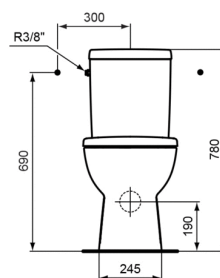

Code article: T3304  
KHEOPS  
Pack WC "Prêt à poser" avec abattant

#### Pack WC Kheops +

Dimensions de l'ensemble : 66,5 x 36 cm

Poids : 36,2 kg

Abattant à charnières inox

Cuvette sortie horizontale

En porcelaine vitrifiée

Abattant thermotur (en urea) recouvrant avec ou sans frein de chute.

#### Réservoir

- En porcelaine vitrifiée

Alimentation latérale (sur le côté), silencieux, certifié NF classe acoustique I, soupape à double chasse 3/6 l, ensemble de fixations cuvette/réservoir