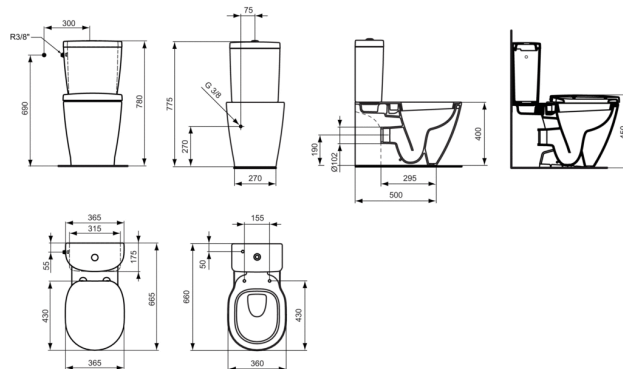

Code article: E7154
CONNECT
Pack WC "Prêt à poser" avec abattant

Pack WC Cube

Dimensions de l'ensemble : 66,5 x 36,5 cm

Poids : 38,2 kg

Abattant à charnières inox

Cuvette sortie horizontale

En porcelaine vitrifiée

Abattant thermodor (en urea) recouvrant avec ou sans frein de chute.

Fixation par le dessus

Fournie avec Kit de fixations au sol

Réservoir Cube

- En porcelaine vitrifiée

Alimentation latérale (sur le côté), silencieux, certifié NF classe acoustique I, soupape à double chasse 3/6 l, ensemble de fixations cuvette/réservoir et robinet d'arrêt d'équerre chrome

Norme

Finitions*

Variantes du produit

PACK WC "PRÊT À POSER"
AVEC ABATTANT

E7156

*Finitions: 01 = Blanc