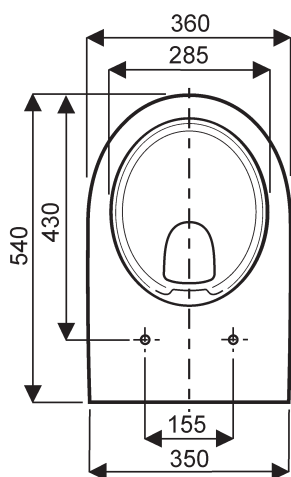

Prima

- CE NF **083983 00 000 100** Ensemble cuvette suspendue à alimentation indépendante PRIMA Rimfree® de 54 x 36 cm, avec abattant ralenti.
- CE NF **083983 00 000 200** Ensemble cuvette suspendue idem avec abattant double standard.
- CE NF **003983 00 000** Cuvette suspendue seule,
- CE NF **003983 10 000** Cuvette suspendue seule sans trous d'abattant.
- NF **000163 00 000** Abattant double à fermeture ralentie.
- NF **000463 00 000** Abattant double standard.

Fixation : par boulons sur mur porteur ou bâti support.
Fonctionnement à 6L