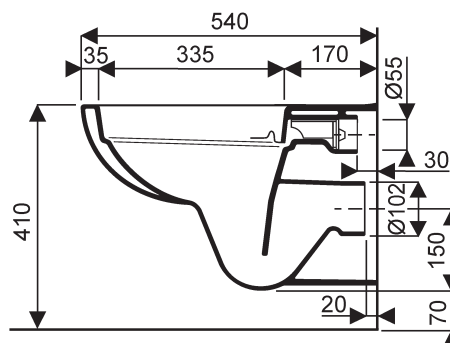

### Prima

- CE NF **083983 00 000 100** Ensemble cuvette suspendue à alimentation indépendante PRIMA Rimfree® de 54 x 36 cm, avec abattant ralenti.
- CE NF **083983 00 000 200** Ensemble cuvette suspendue idem avec abattant double standard.
- CE NF **003983 00 000** Cuvette suspendue seule,
- CE NF **003983 10 000** Cuvette suspendue seule sans trous d'abattant.
- NF **000163 00 000** Abattant double à fermeture ralentie.
- NF **000463 00 000** Abattant double standard.

Fixation : par boulons sur mur porteur ou bâti support.  
Fonctionnement à 6L

### Configuration courante :

**111.333.00.5** Bâti-support Geberit Duofix Sigma 12 cm autoportant.

- Une discrète lèvre céramique assure la répartition optimale de l'eau dans la cuvette : l'eau qui cascade sous la lèvre assure l'évacuation des matières.
- Deux orifices latéraux canalisent l'eau vers l'avant de la cuvette en lui conservant son énergie.
- Un léger relief conduit l'eau sur toute la surface du bol pour en assurer le rinçage.
- Dépourvue de bride, la cuvette de WC Rimfree est d'un entretien on ne peut plus facile : un simple coup d'éponge redonne éclat à la porcelaine.