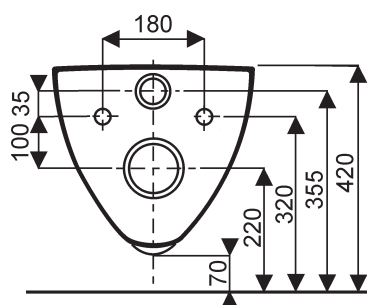

Prima

- CE NF **083983 00 000 100** Ensemble cuvette suspendue à alimentation indépendante PRIMA Rimfree® de 54 x 36 cm, avec abattant ralenti.
- CE NF **083983 00 000 200** Ensemble cuvette suspendue idem avec abattant double standard.
- CE NF **003983 00 000** Cuvette suspendue seule,
- CE NF **003983 10 000** Cuvette suspendue seule sans trous d'abattant.
- NF **000163 00 000** Abattant double à fermeture ralentie.
- NF **000463 00 000** Abattant double standard.

Fixation : par boulons sur mur porteur ou bâti support.
Fonctionnement à 6L