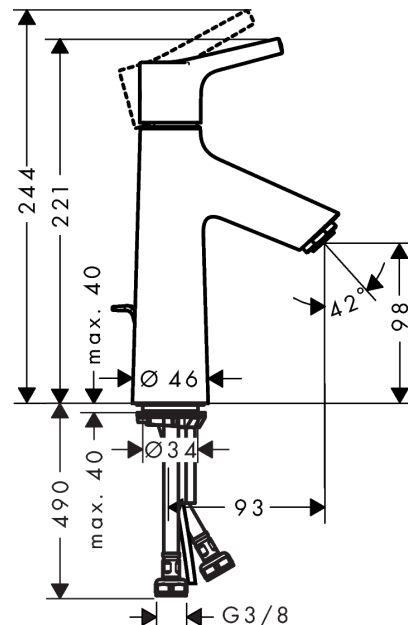

Talis S

Mitigeur de lavabo 100, avec tirette et vidage

Surfaces: chromé Numéro d'article: 72020000

Description

Caractéristiques

- comprenant : mitigeur de lavabo, garniture de vidage
- ComfortZone 100
- Longueur 93 mm
- type de jet: jet normal
- débit sous 3 bars: 5 l/min
- cartouche céramique
- limiteur de température réglable
- convient au chauffe-eau instantané
- garniture de vidage 1 ¼"
- matériau de la garniture de vidage: métallique
- ACS 17 ACC LY 654, valide jusqu'au 20.06.2022

Détails de l'article

EAN

4011097770161

Technologie

Certificats

Photo du produit

Plan géométral

Schéma d'écoulement

- ① Avec limiteur de débit
- ② Sans limiteur de débit

Talis S
Mitigeur de lavabo 100, avec tirette et vidage
 Surfaces: **chromé** Numéro d'article: **72020000**

Vue éclatée

Année de construction: >04/17

Talis S**Mitigeur de lavabo 100, avec tirette et vidage**Surfaces: **chromé** Numéro d'article: **72020000****Liste des pièces détachées**

Année de construction: >04/17

Pos.	Description	Numéro d'article	GP	UE
1	poignée	92626000	-	1
2	cache vis	95704000	-	1
3	rosace	92625000	-	1
4	écrou à six pans	92627000	-	1
5	joint torique 27x1,5	92527000	-	1
6	cartouche cpl.	97685000	-	1
7	joint	98865000	-	1
8	adapteur pour cartouche	92628000	-	1
9	adapteur pour cartouche	98866000	-	1
10	joint torique 23x2	98398000	-	1
11	mousseur M24x1 (5 l/min)	13185000	-	1
12	vis M8 x 68	97736000	-	1
13	joint	97608000	-	1
14	fixation cpl.	96016000	-	1
15	flexible de raccordement 600 mm M8x0,75 G3/8	96556000	-	1
16	joint torique 6,6x1,6	93019000	-	1
17	tirette	96657000	-	1
18	vidage lavabo	94139000	-	1