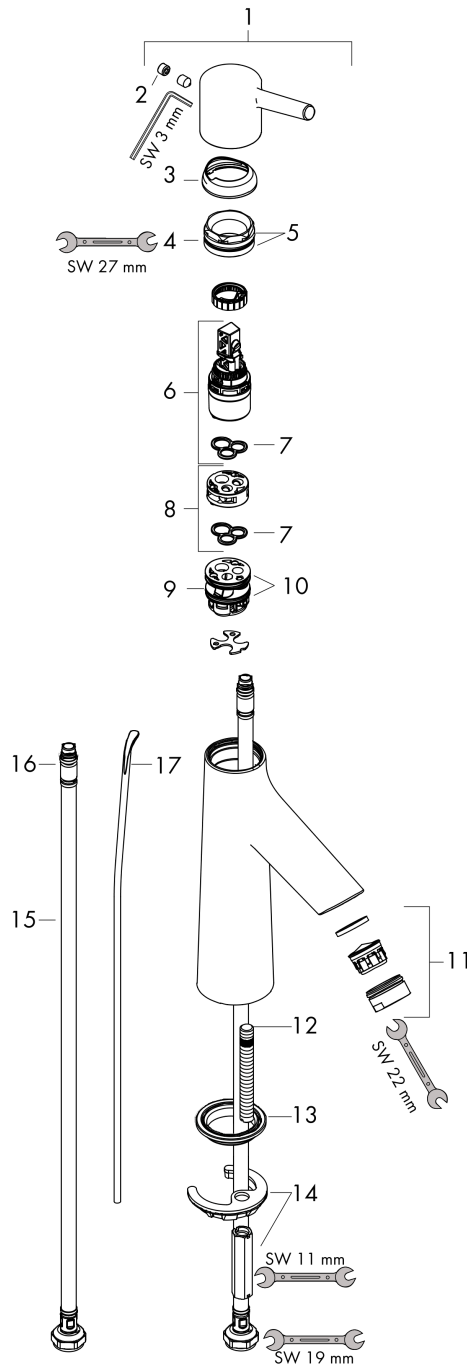

Talis S

Mitigeur de lavabo 100, avec tirette et vidage

Surfaces: chromé Numéro d'article: 72020000

Description

Caractéristiques

- comprenant : mitigeur de lavabo, garniture de vidage
- ComfortZone 100
- Longueur 93 mm
- type de jet: jet normal
- débit sous 3 bars: 5 l/min
- cartouche céramique
- limiteur de température réglable
- convient au chauffe-eau instantané
- garniture de vidage 1 ¼"
- matériau de la garniture de vidage: métallique
- ACS 17 ACC LY 654, valide jusqu'au 20.06.2022

Détails de l'article

EAN

4011097770161

Technologie

Certificats

Photo du produit

Plan géométral

Schéma d'écoulement

- ① Avec limiteur de débit
- ② Sans limiteur de débit

Talis S
Mitigeur de lavabo 100, avec tirette et vidage
 Surfaces: **chromé** Numéro d'article: **72020000**

Vue éclatée

Année de construction: >04/17

Talis S**Mitigeur de lavabo 100, avec tirette et vidage**Surfaces: **chromé** Numéro d'article: **72020000****Liste des pièces détachées**

Année de construction: >04/17

Pos.	Description	Numéro d'article	GP	UE
1	poignée	92626000	-	1
2	cache vis	95704000	-	1
3	rosace	92625000	-	1
4	écrou à six pans	92627000	-	1
5	joint torique 27x1,5	92527000	-	1
6	cartouche cpl.	97685000	-	1
7	joint	98865000	-	1
8	adapteur pour cartouche	92628000	-	1
9	adapteur pour cartouche	98866000	-	1
10	joint torique 23x2	98398000	-	1
11	mousseur M24x1 (5 l/min)	13185000	-	1
12	vis M8 x 68	97736000	-	1
13	joint	97608000	-	1
14	fixation cpl.	96016000	-	1
15	flexible de raccordement 600 mm M8x0,75 G3/8	96556000	-	1
16	joint torique 6,6x1,6	93019000	-	1
17	tirette	96657000	-	1
18	vidage lavabo	94139000	-	1