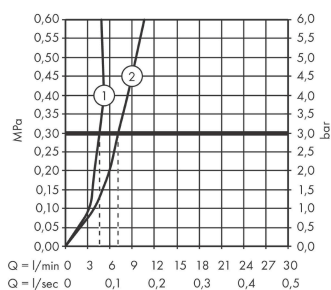

Talis S

Mitigeur de lavabo 100, avec tirette et vidage

Surfaces: chromé Numéro d'article: 72020000

Description

Caractéristiques

- comprenant : mitigeur de lavabo, garniture de vidage
- ComfortZone 100
- Longueur 93 mm
- type de jet: jet normal
- débit sous 3 bars: 5 l/min
- cartouche céramique
- limiteur de température réglable
- convient au chauffe-eau instantané
- garniture de vidage 1 ¼"
- matériau de la garniture de vidage: métallique
- ACS 17 ACC LY 654, valide jusqu'au 20.06.2022

Détails de l'article

EAN

4011097770161

Technologie

Certificats

Photo du produit

Plan géométral

Schéma d'écoulement

- ① Avec limiteur de débit
- ② Sans limiteur de débit

Talis S
Mitigeur de lavabo 100, avec tirette et vidage
 Surfaces: **chromé** Numéro d'article: **72020000**

Vue éclatée

Année de construction: >04/17